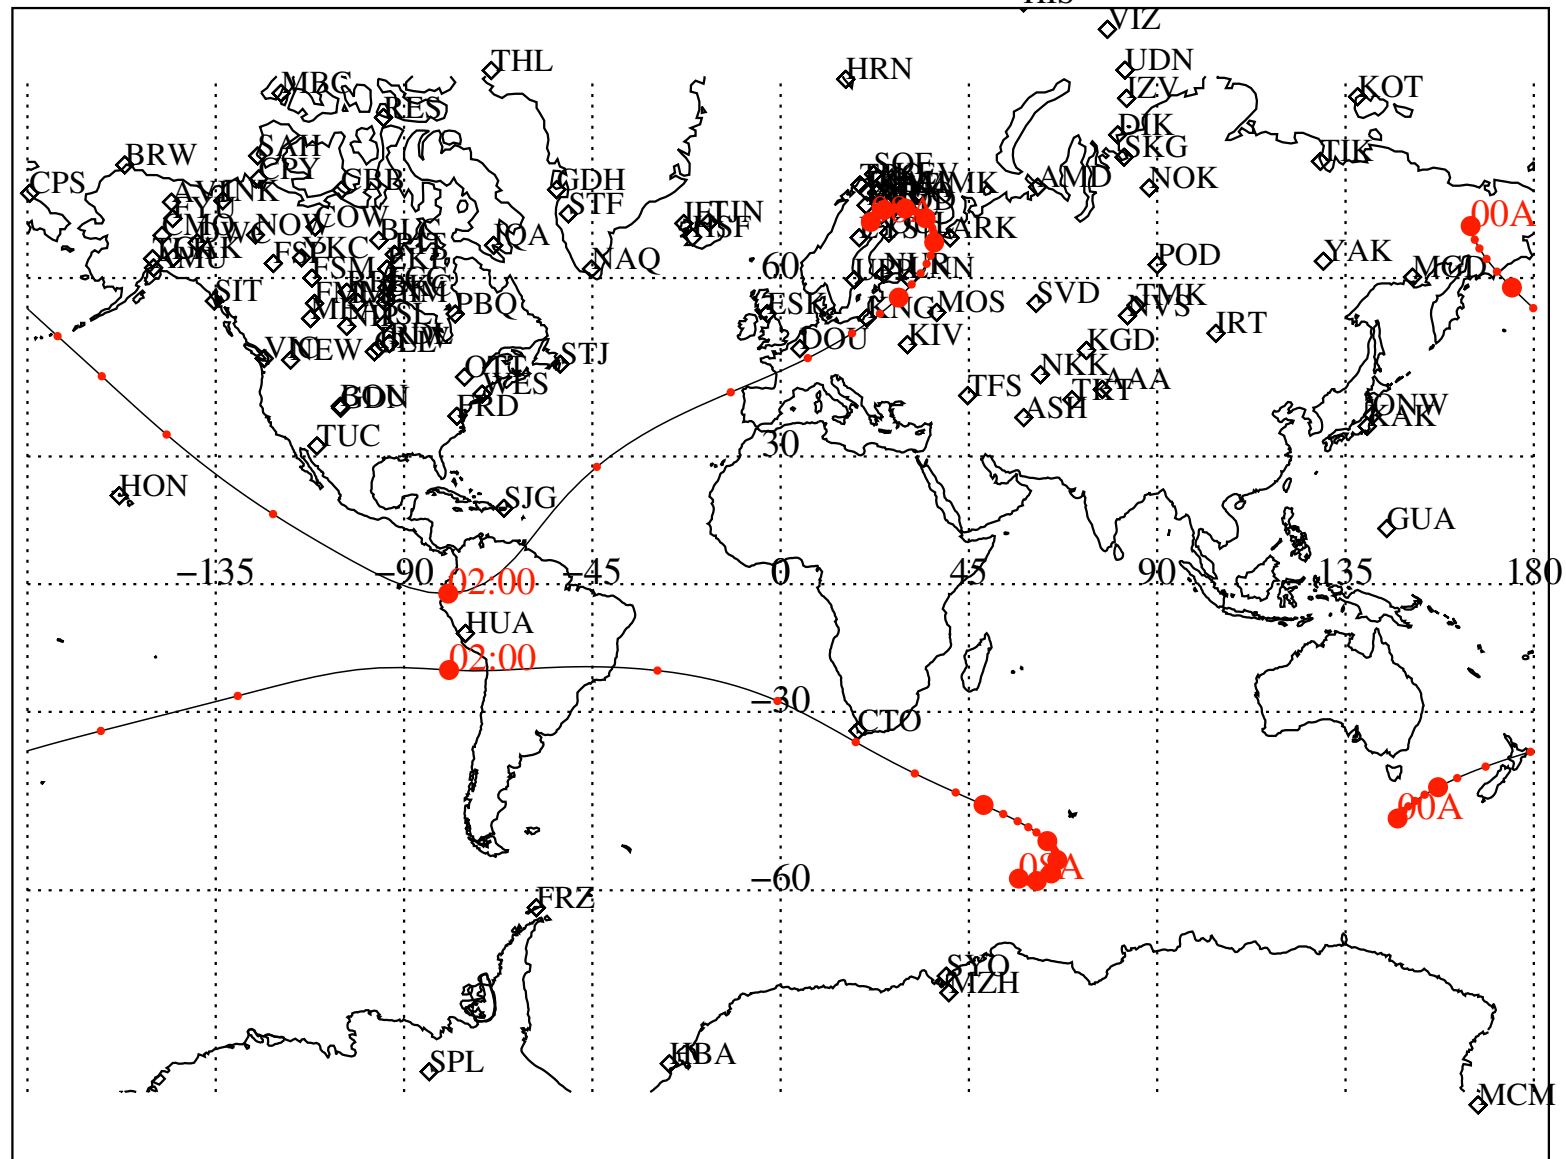

ALE  
**HELIO S/C ORBITS 2019 329 (11/25) 00:00 to 2019 329 (11/25) 08:00**

RBSPA-A, RBSPB-B, CNOFS-CN, MMS1-MMS,