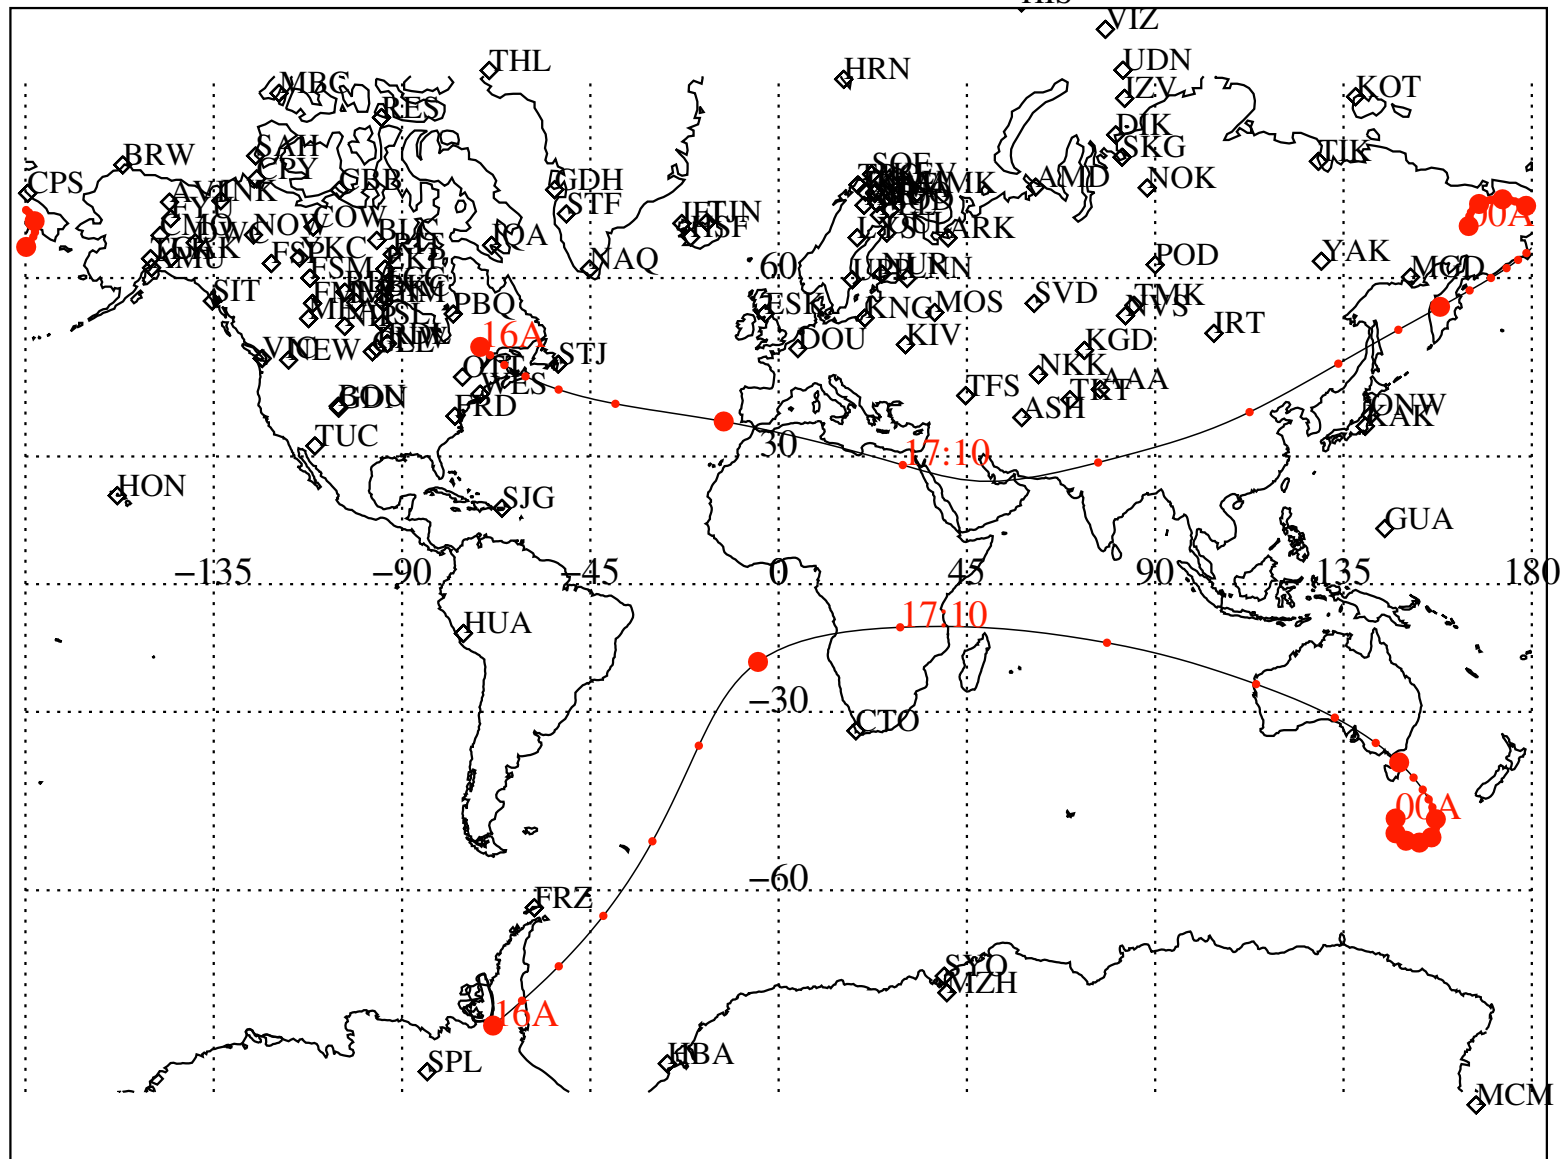

ALE  
**HELIO S/C ORBITS 2019 328 (11/24) 16:00 to 2019 329 (11/25) 00:00**

RBSPA-A, RBSPB-B, CNOFS-CN, MMS1-MMS,