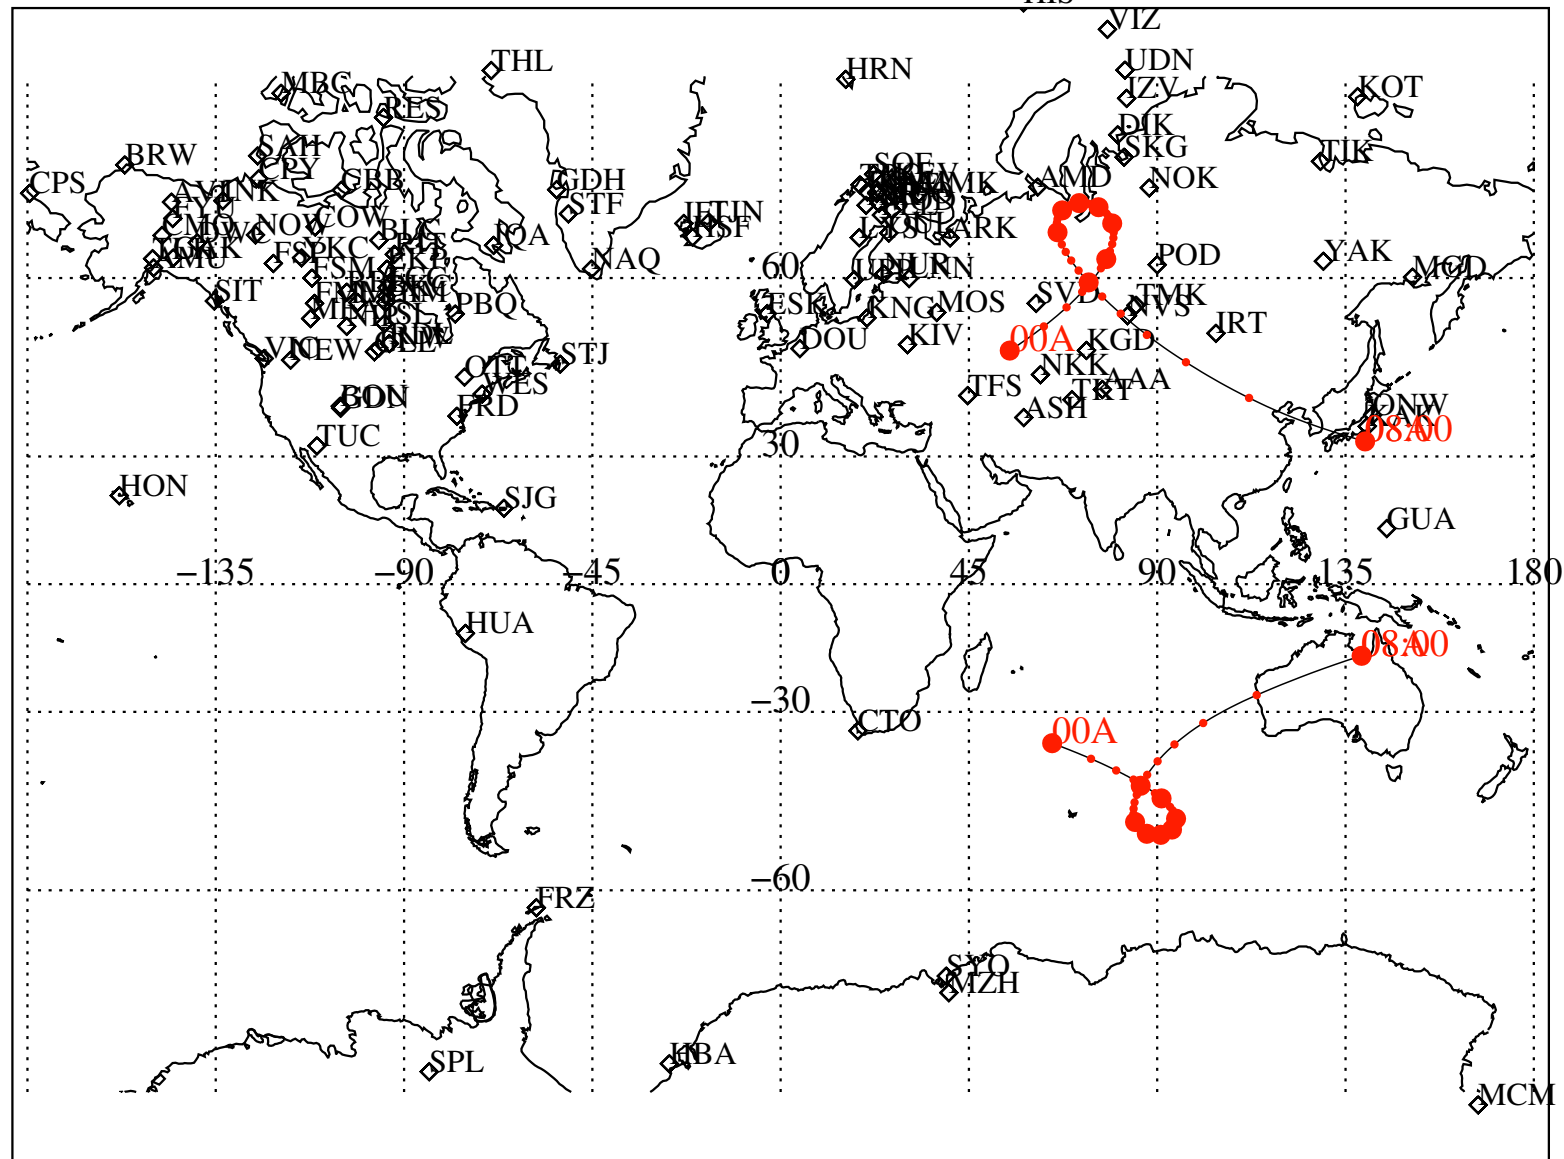

ALE  
**HELIO S/C ORBITS 2019 324 (11/20) 00:00 to 2019 324 (11/20) 08:00**

RBSPA-A, RBSPB-B, CNOFS-CN, MMS1-MMS,