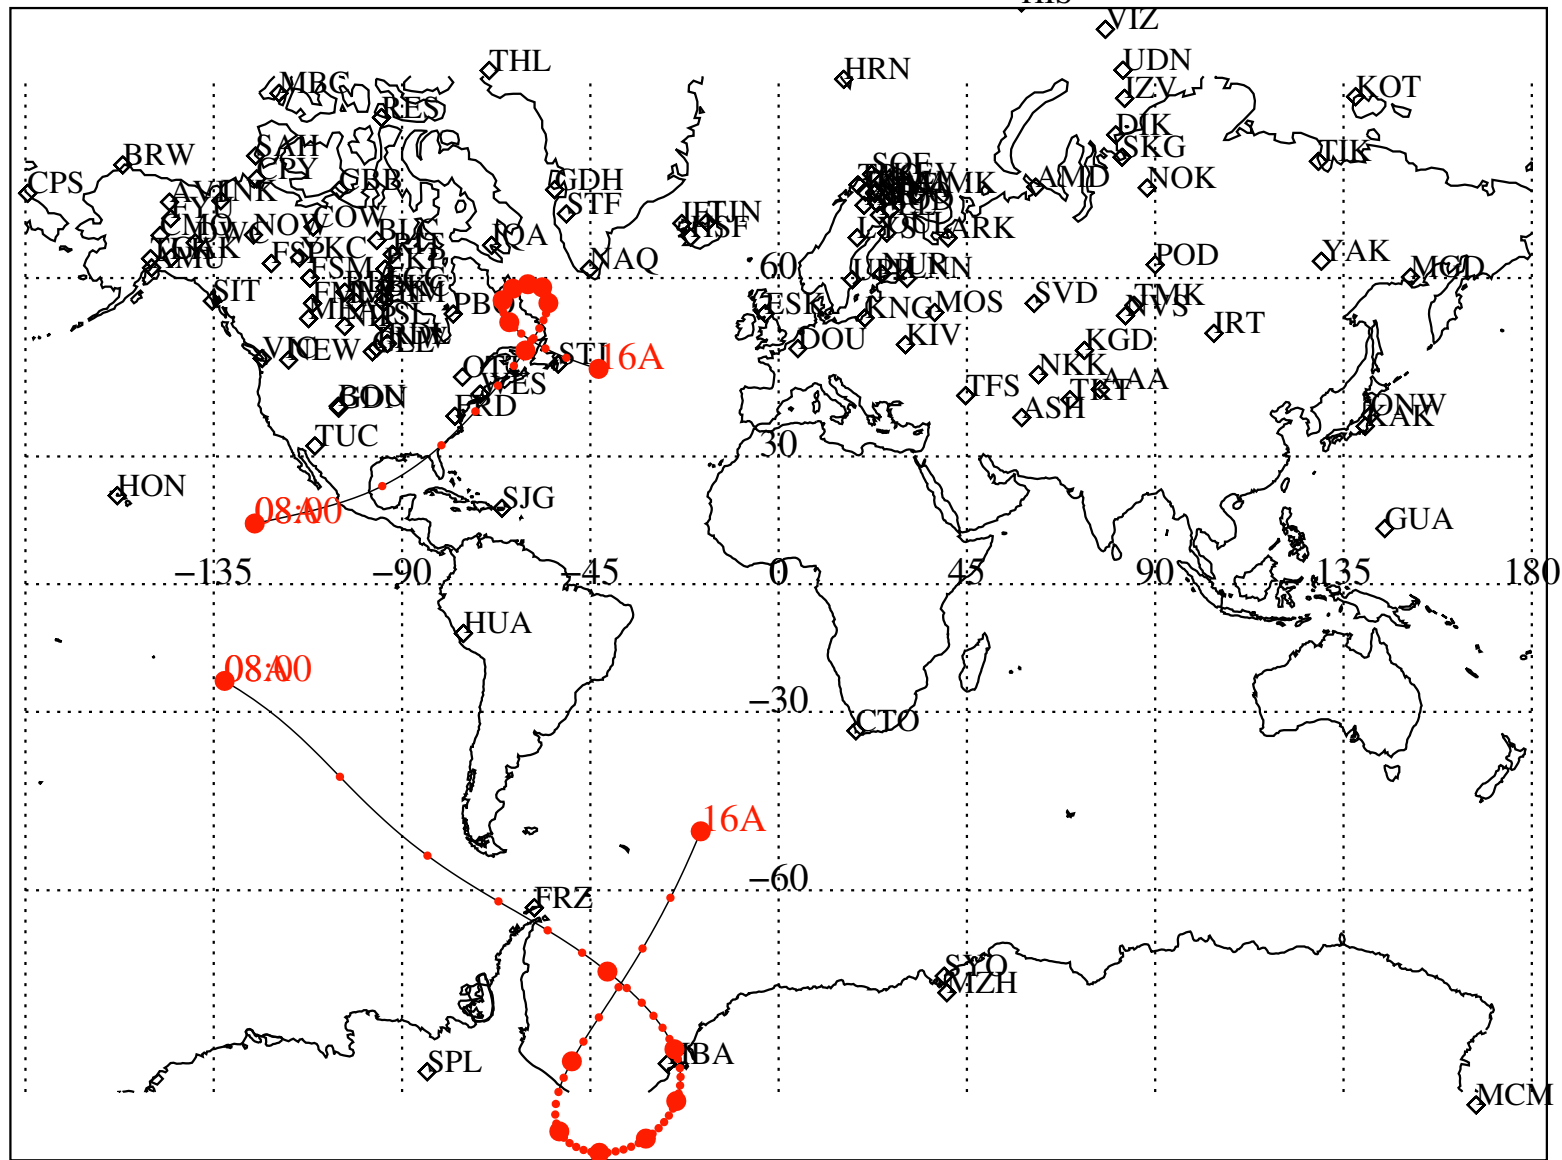

ALE  
**HELIO S/C ORBITS 2019 320 (11/16) 08:00 to 2019 320 (11/16) 16:00**

RBSPA-A, RBSPB-B, CNOFS-CN, MMS1-MMS,