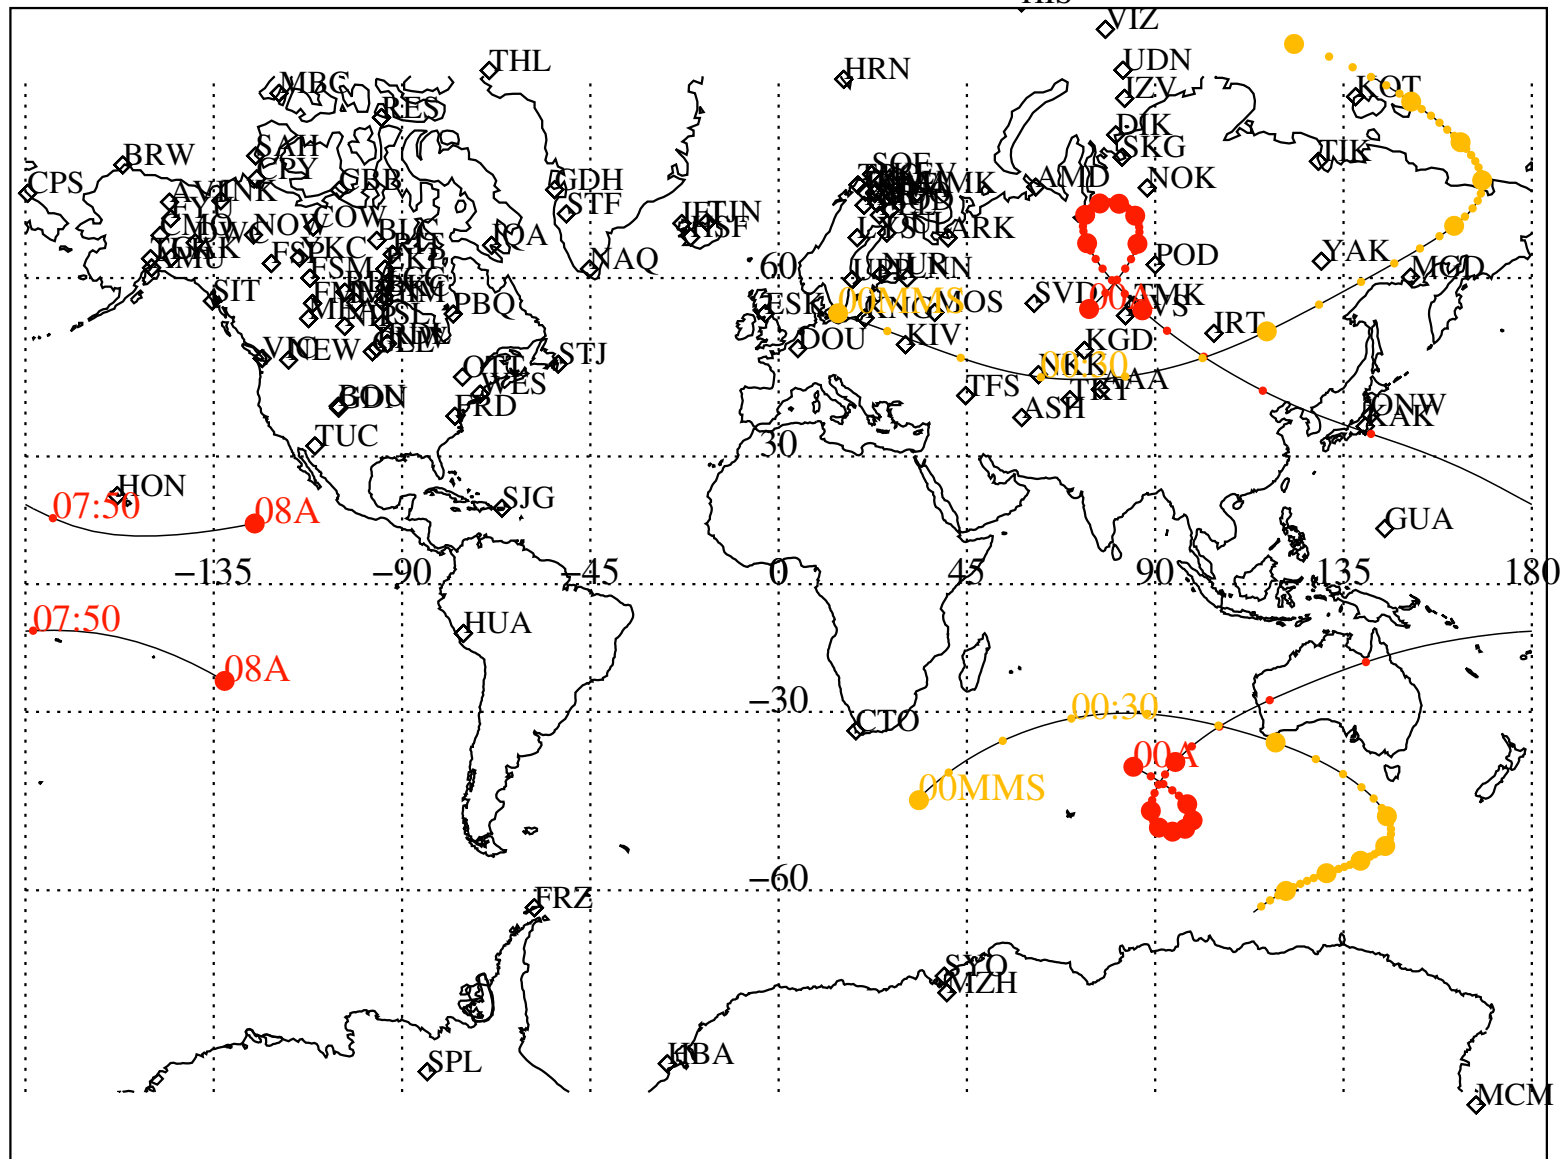

ALE  
**HELIO S/C ORBITS 2019 320 (11/16) 00:00 to 2019 320 (11/16) 08:00**

RBSPA-A, RBSPB-B, CNOFS-CN, MMS1-MMS,