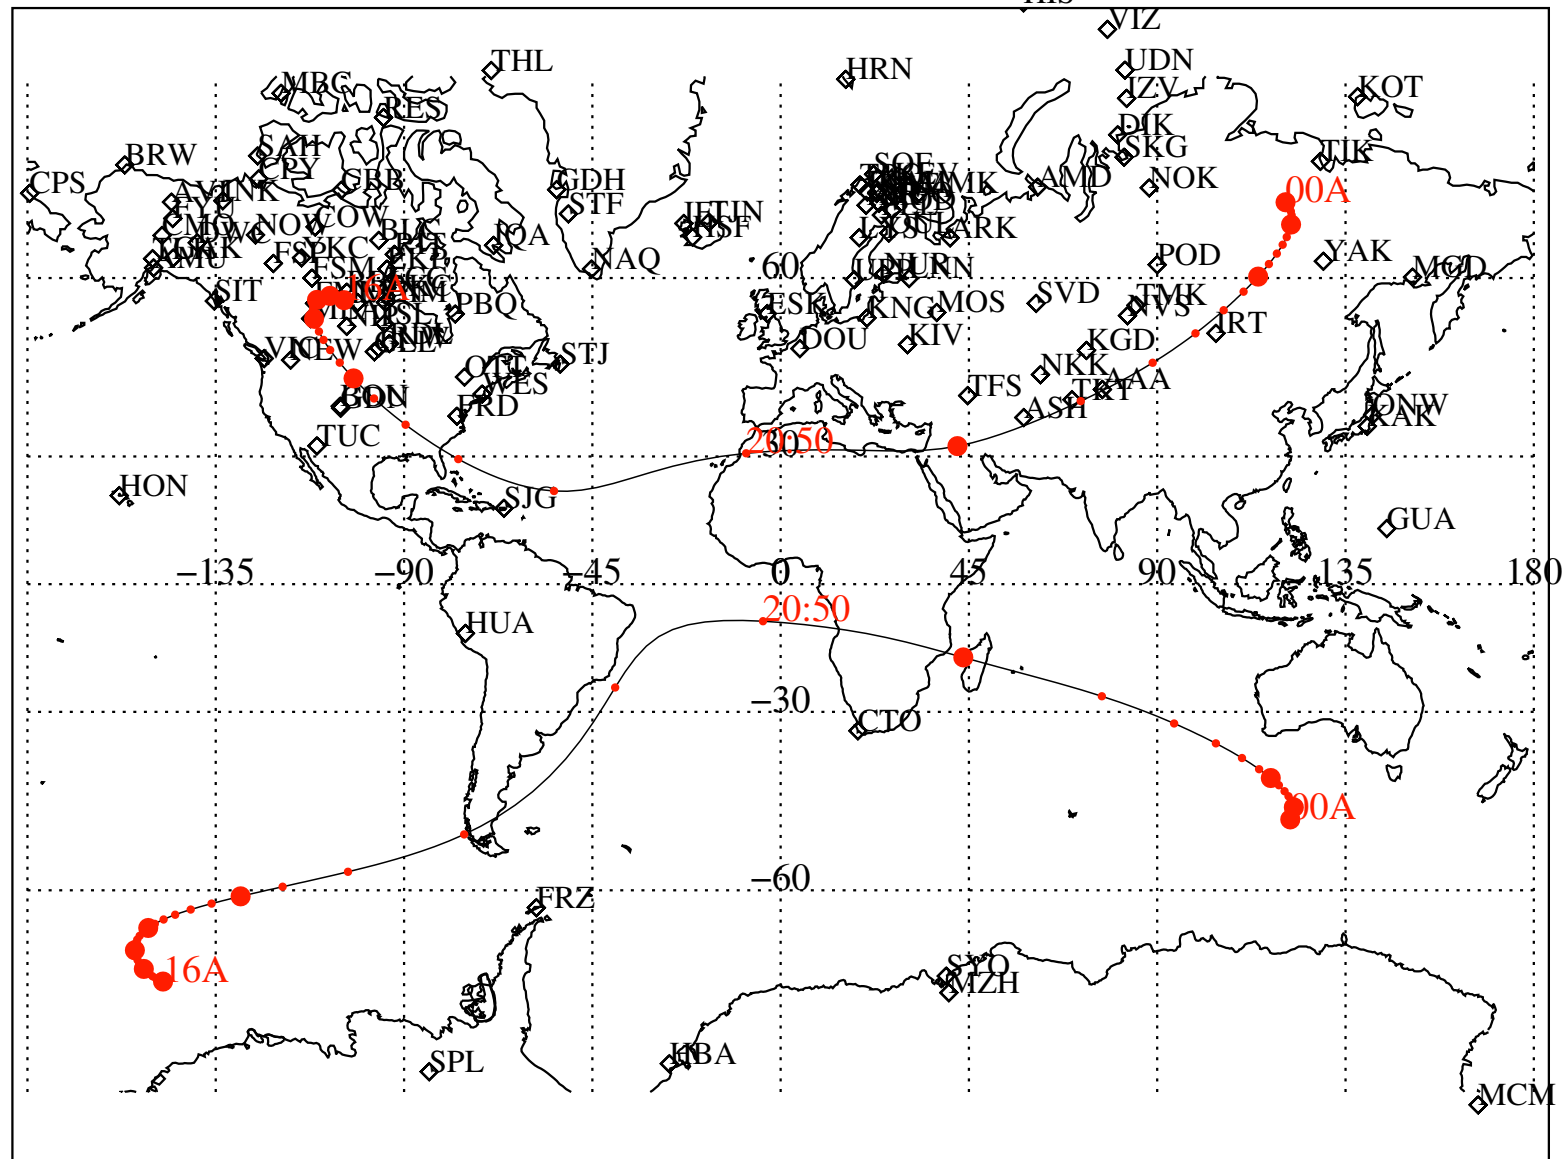

ALE  
**HELIO S/C ORBITS 2019 318 (11/14) 16:00 to 2019 319 (11/15) 00:00**

RBSPA-A, RBSPB-B, CNOFS-CN, MMS1-MMS,