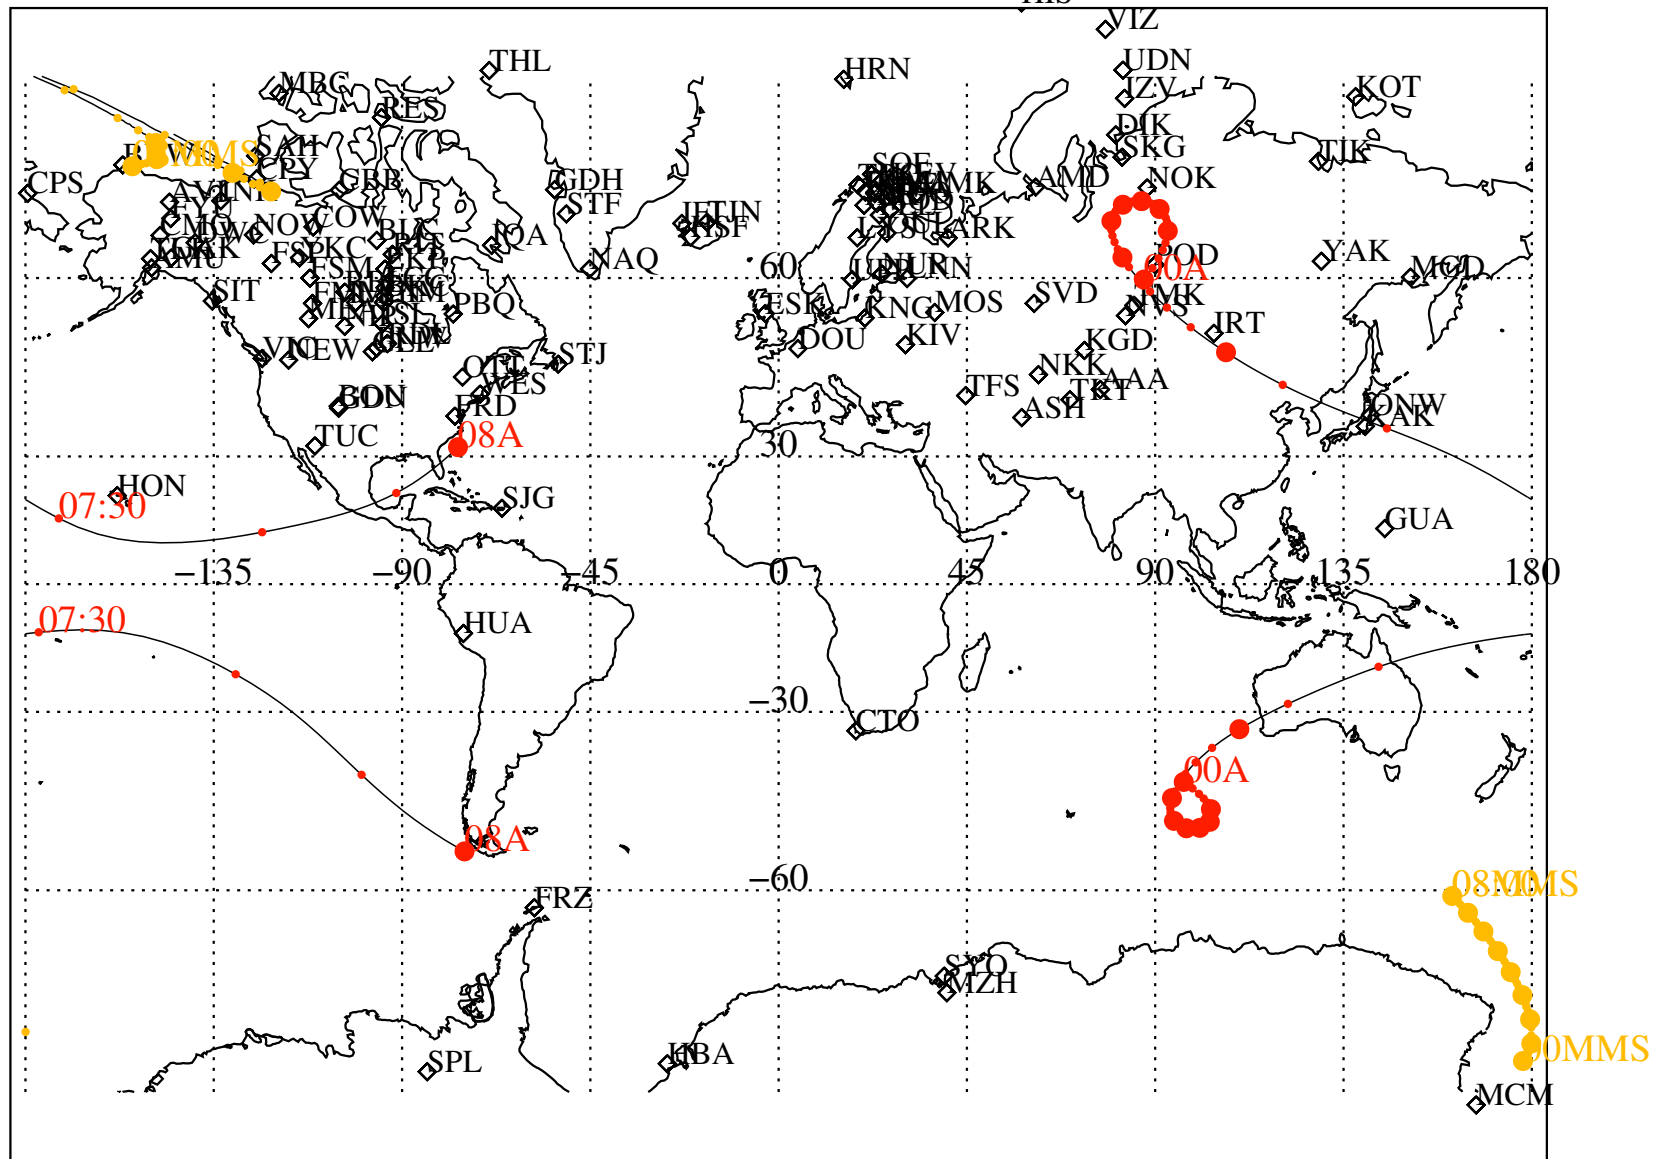

ALE  
**HELIO S/C ORBITS 2019 316 (11/12) 00:00 to 2019 316 (11/12) 08:00**

RBSPA-A, RBSPB-B, CNOFS-CN, MMS1-MMS,