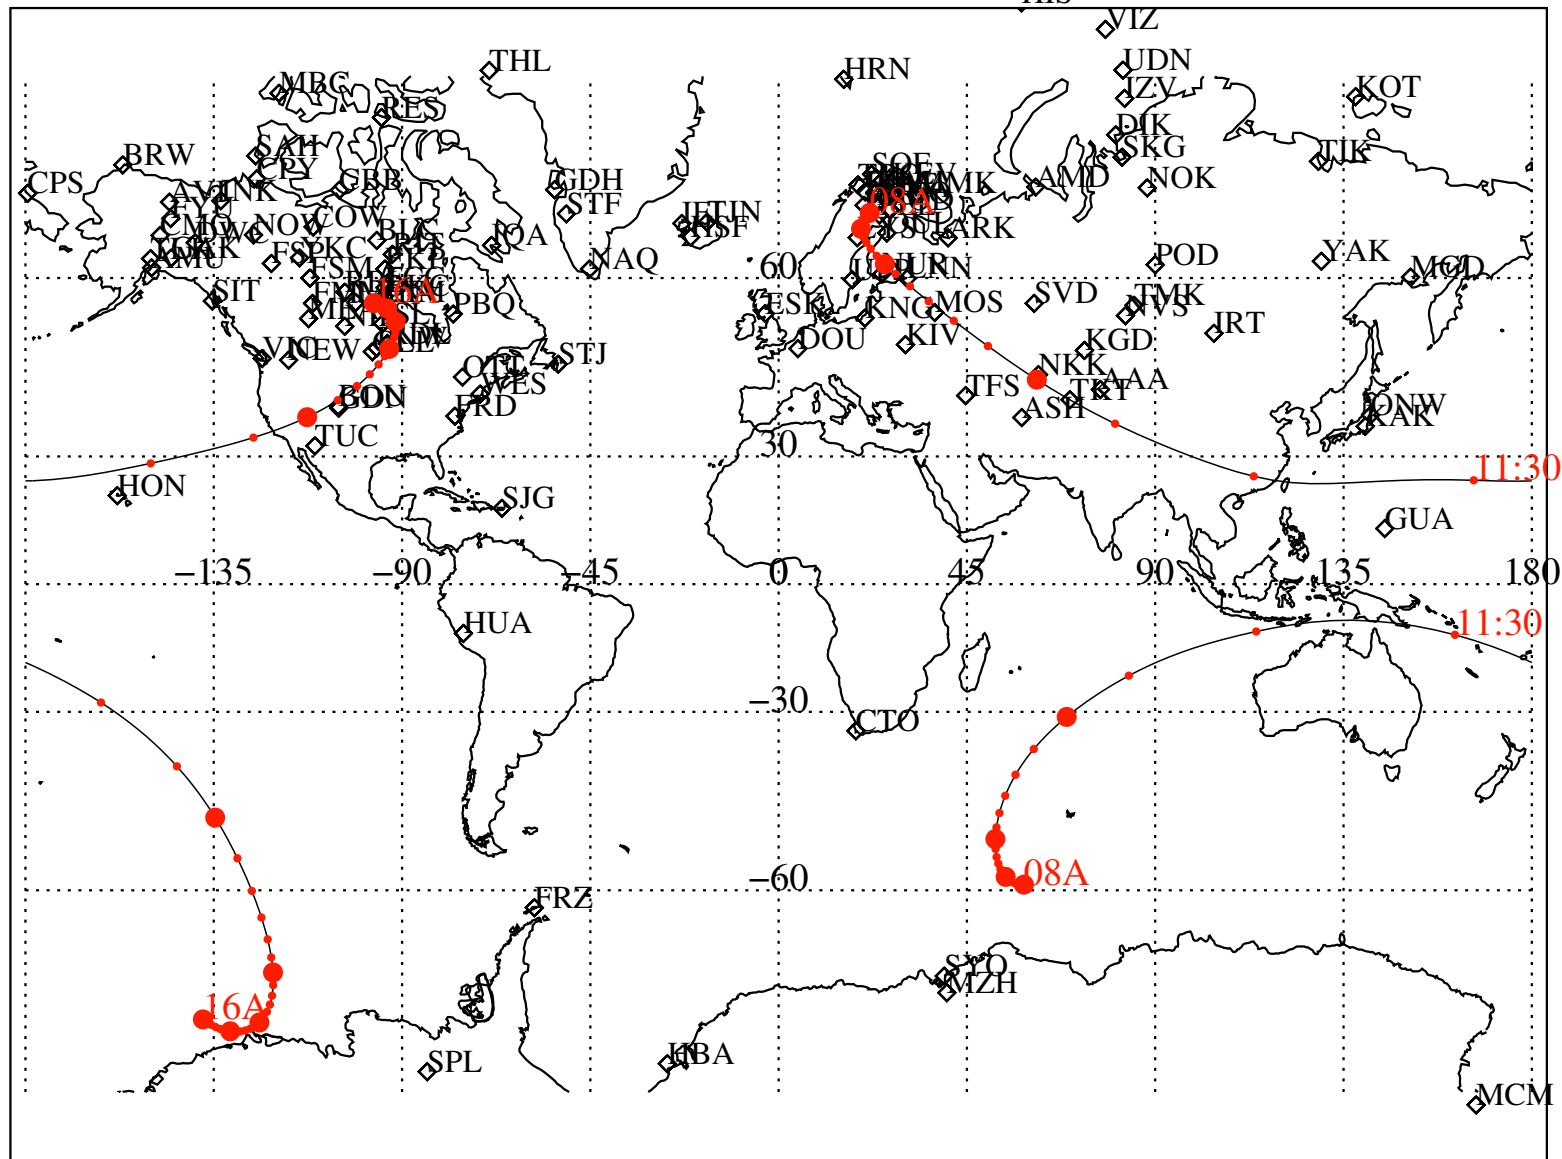

ALE  
**HELIO S/C ORBITS 2019 310 (11/06) 08:00 to 2019 310 (11/06) 16:00**

RBSPA-A, RBSPB-B, CNOFS-CN, MMS1-MMS,