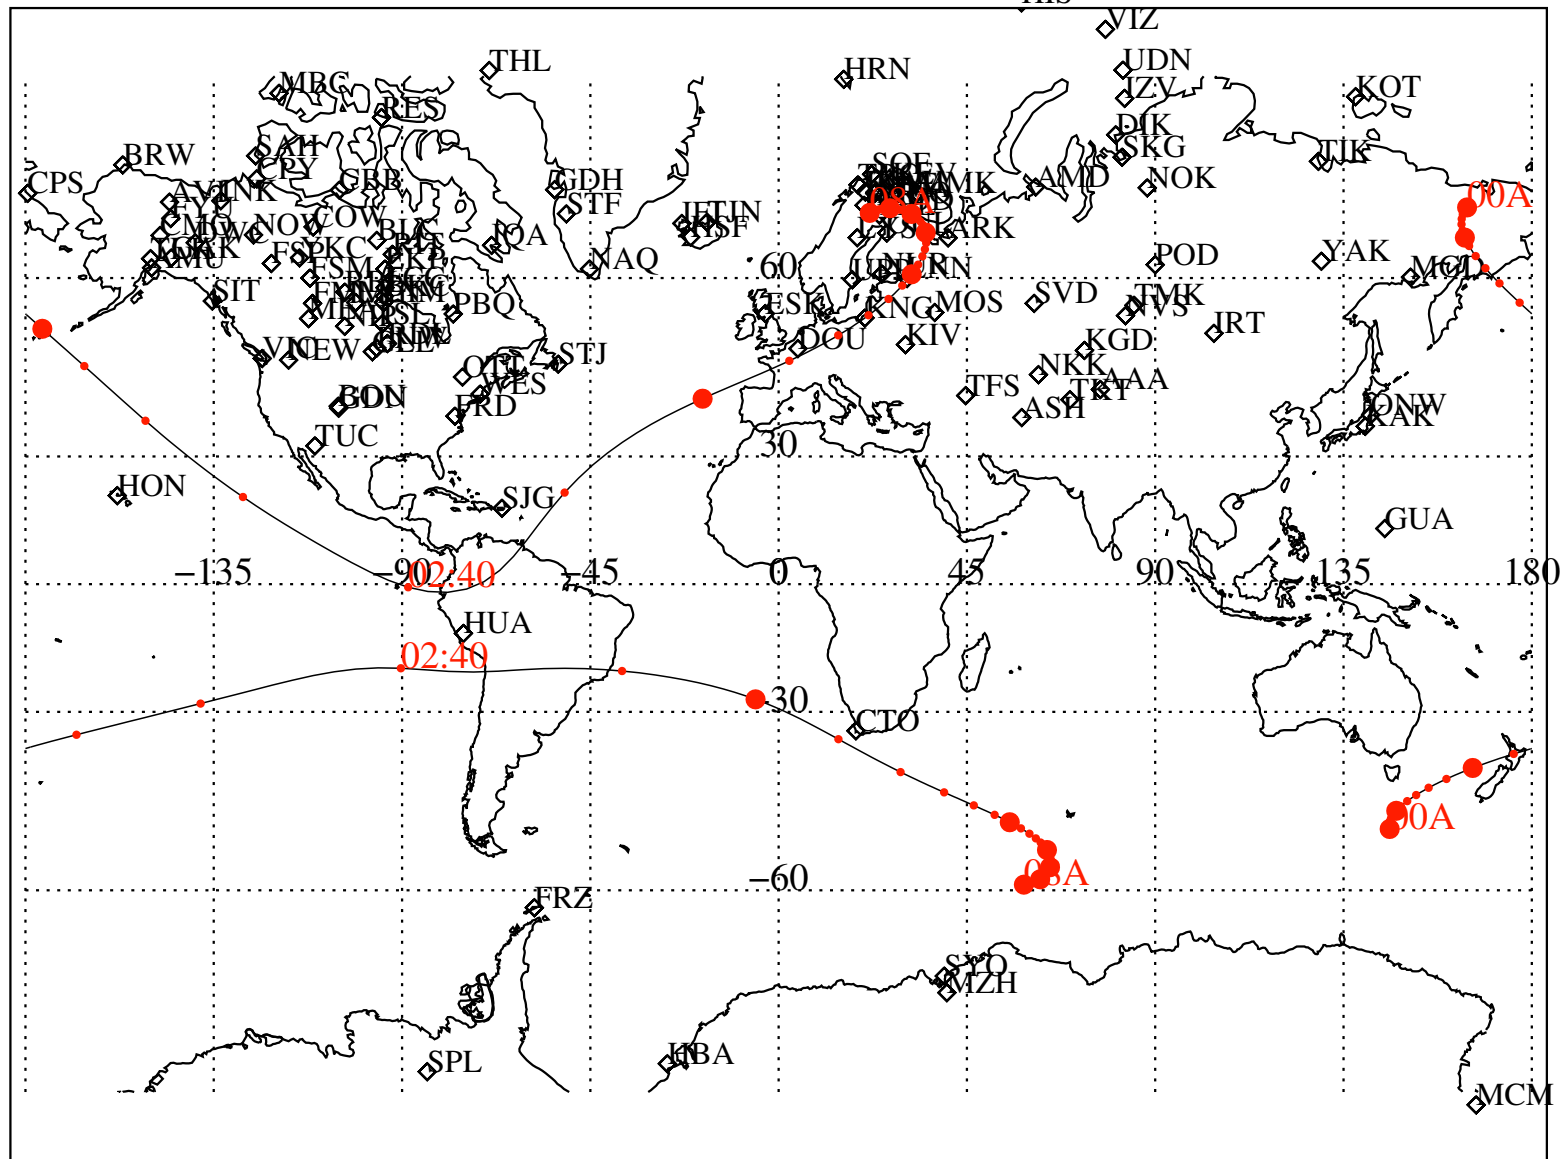

ALE
 HELIO S/C ORBITS 2019 310 (11/06) 00:00 to 2019 310 (11/06) 08:00

RBSPA-A, RBSPB-B, CNOFS-CN, MMS1-MMS,