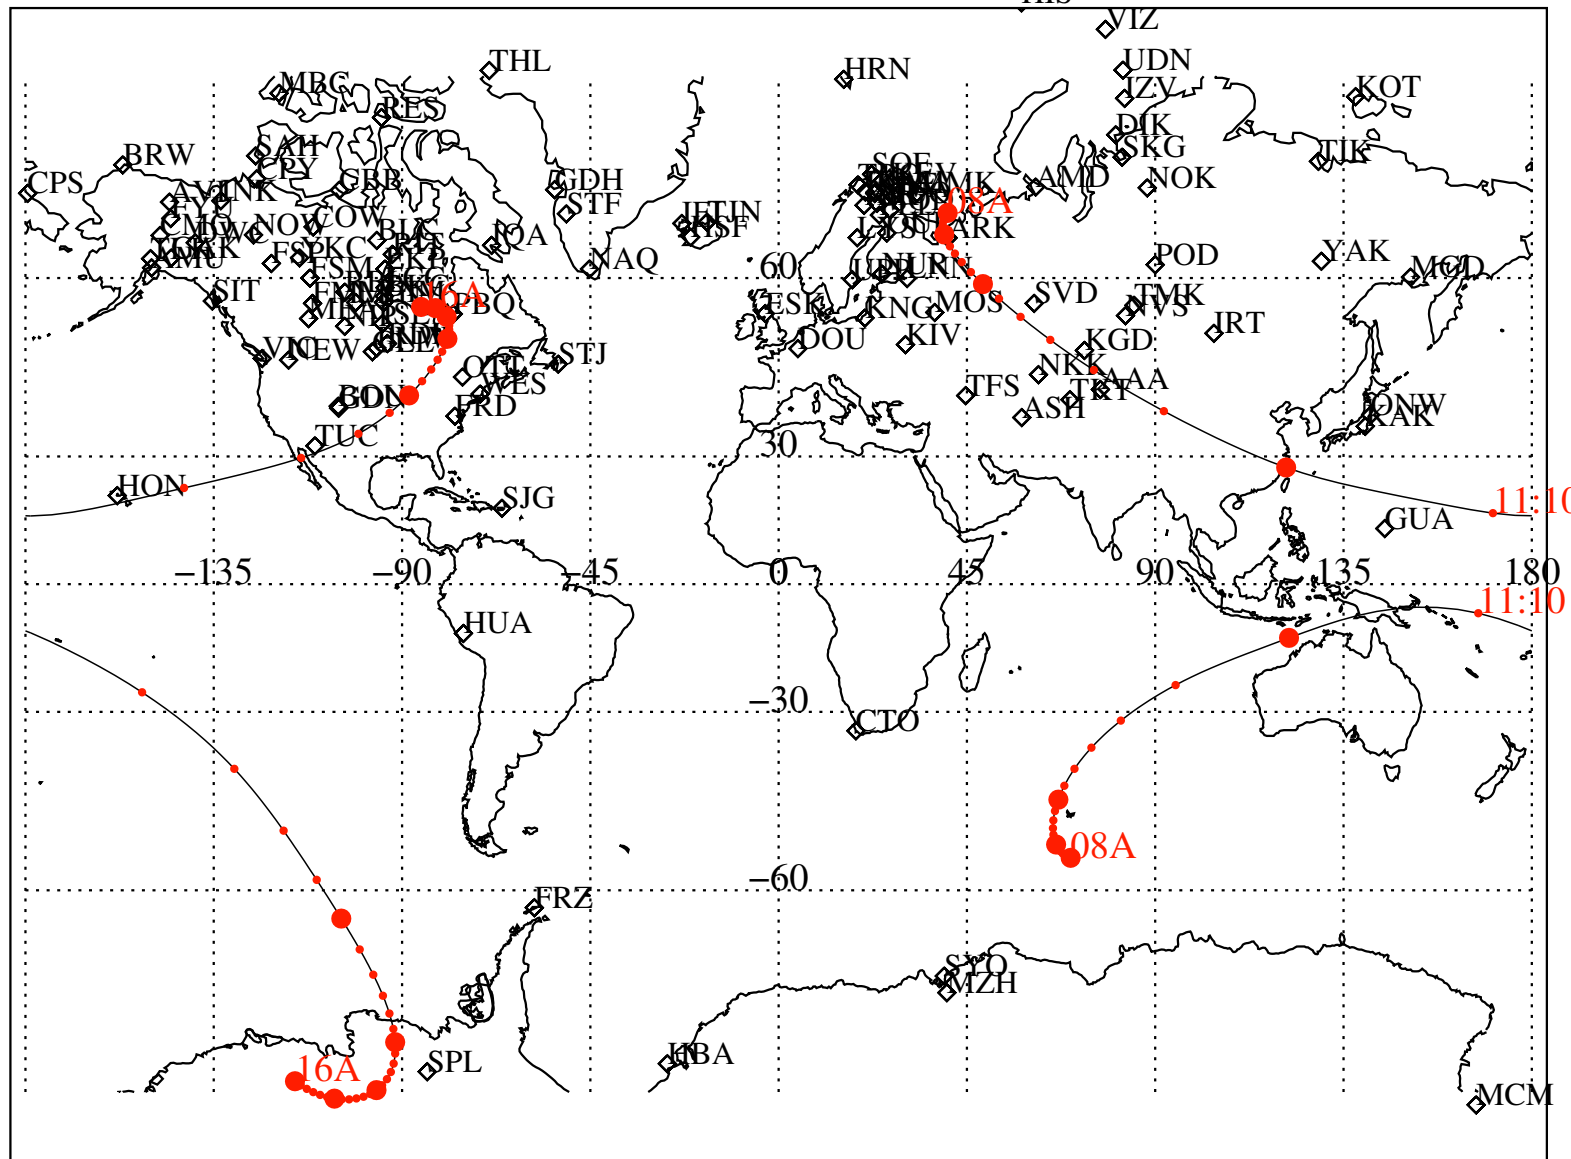

ALE  
**HELIO S/C ORBITS 2019 283 (10/10) 08:00 to 2019 283 (10/10) 16:00**

RBSPA-A, RBSPB-B, CNOFS-CN, MMS1-MMS,