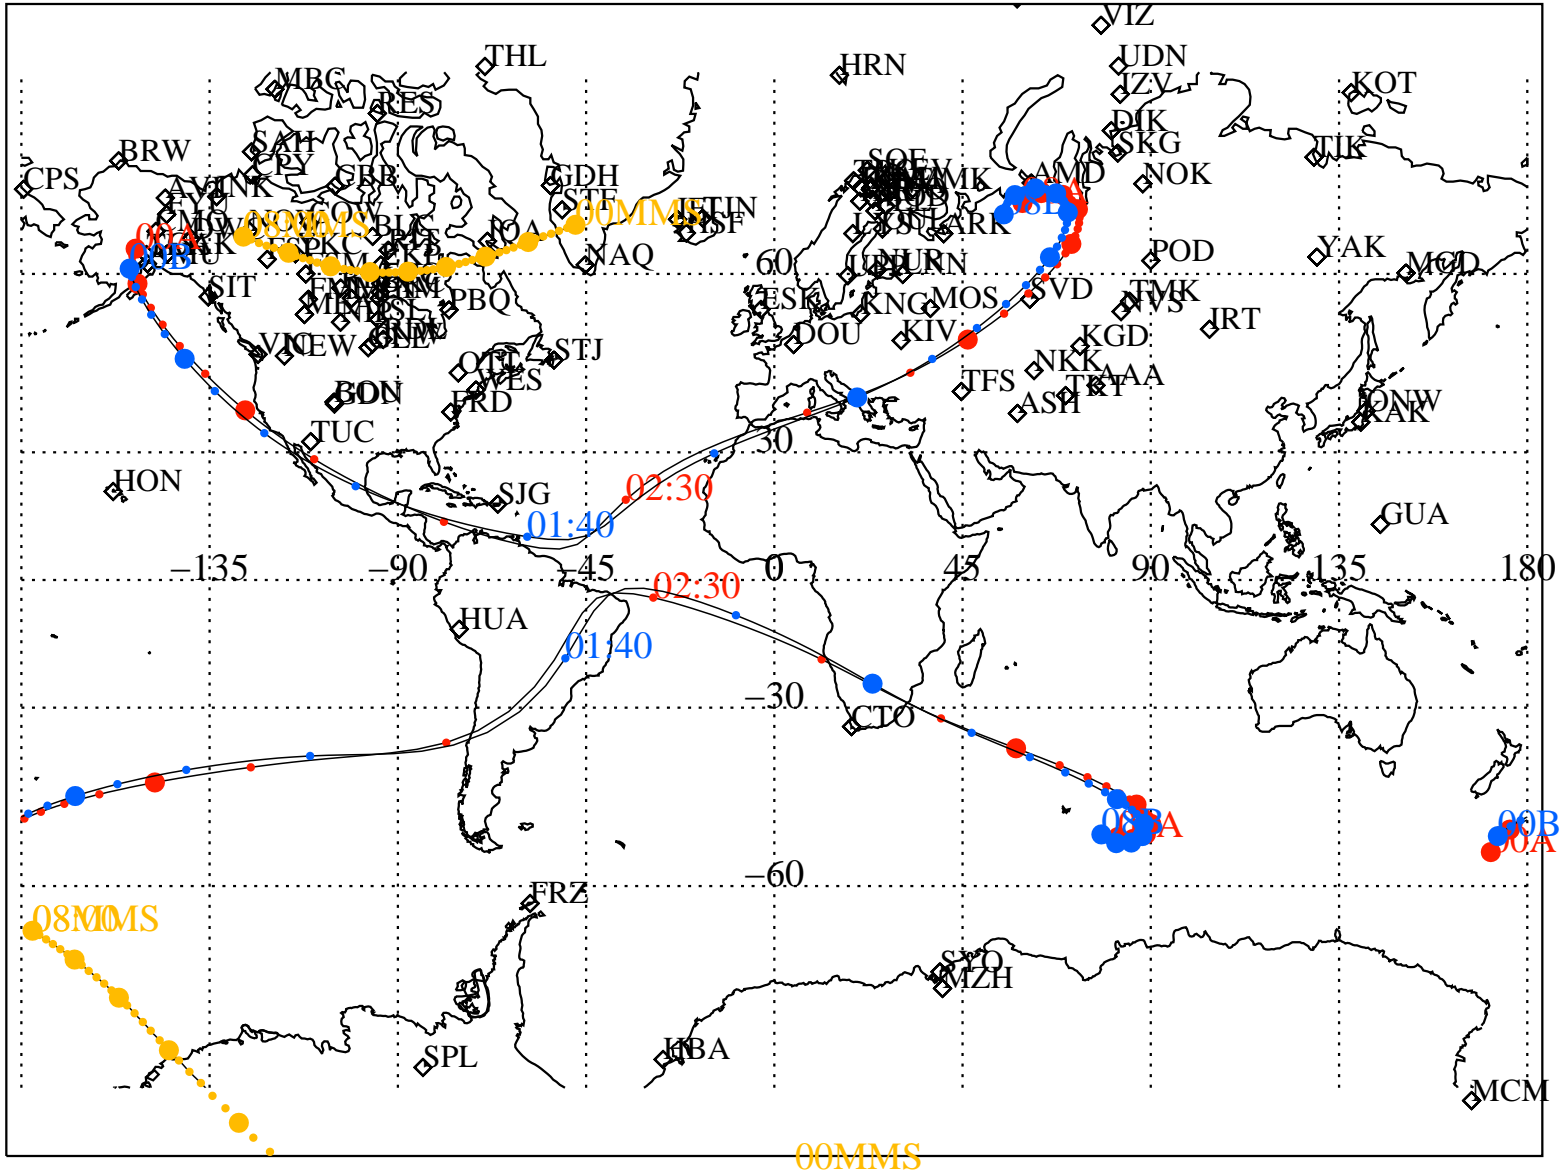

ALE  
**HELIO S/C ORBITS 2019 245 (09/02) 00:00 to 2019 245 (09/02) 08:00**

RBSPA-A, RBSPB-B, CNOFS-CN, MMS1-MMS,