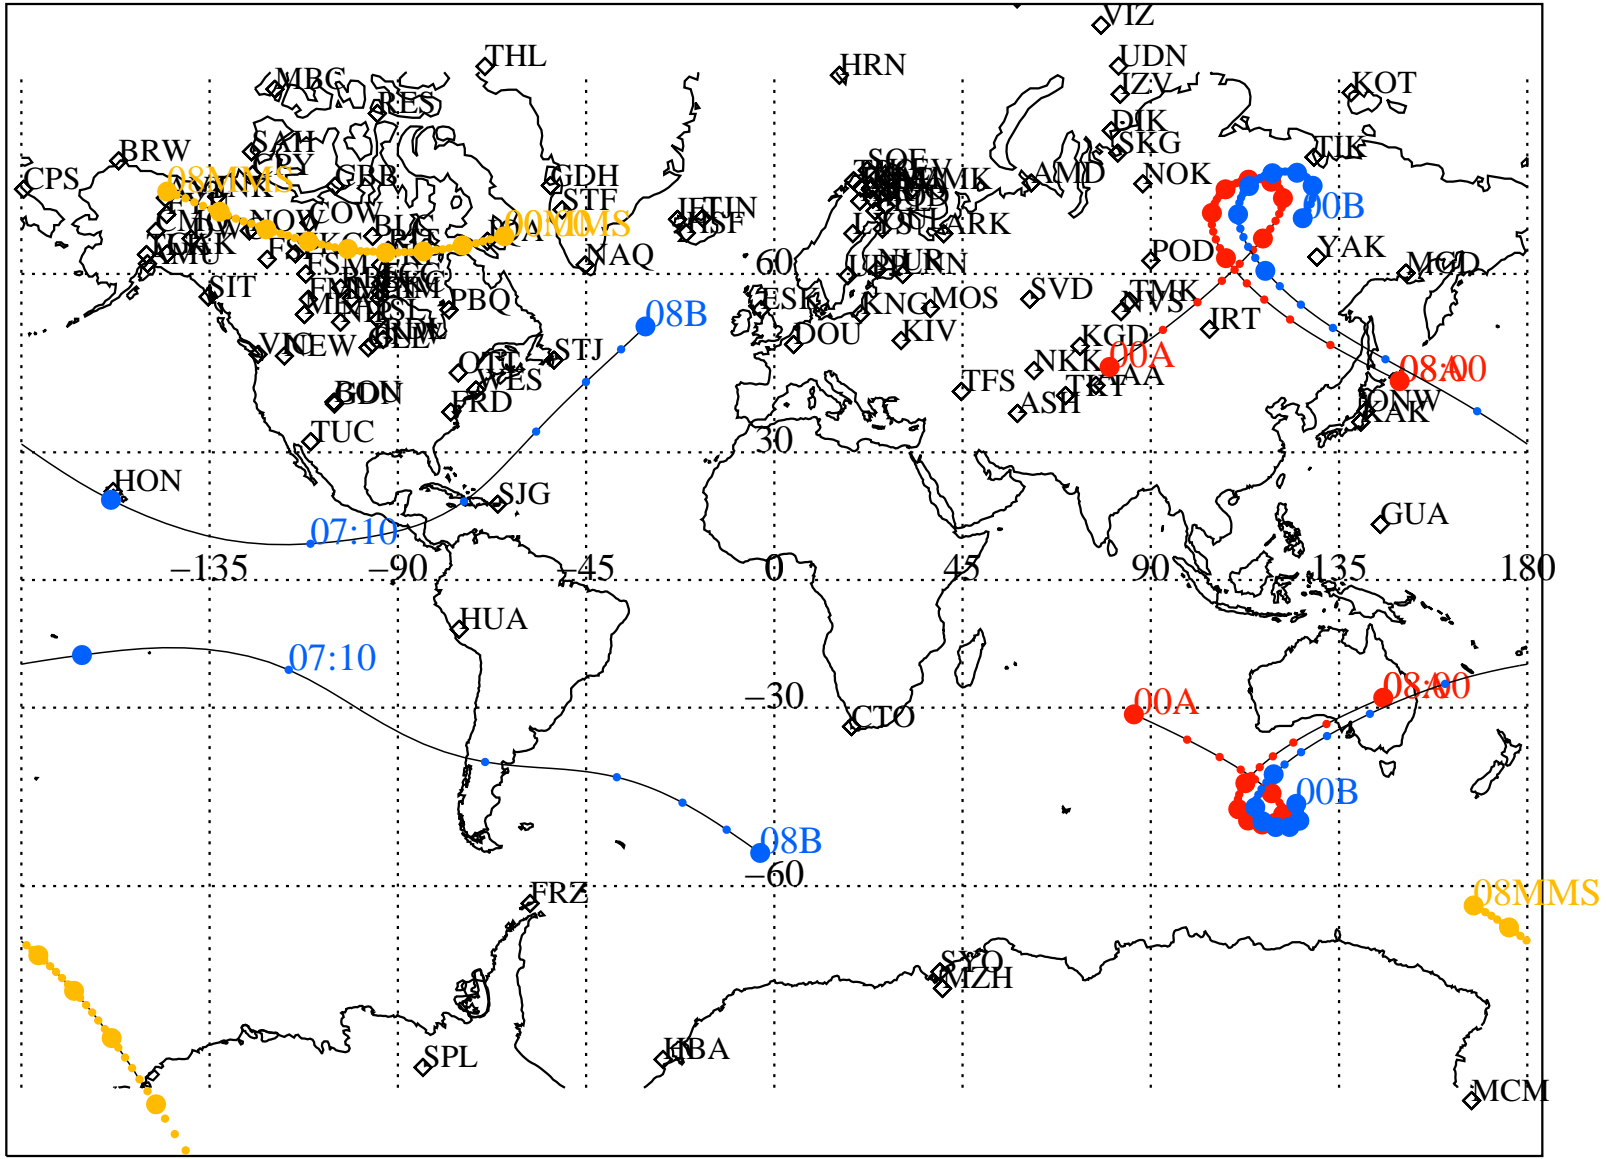

ALE  
**HELIO S/C ORBITS 2019 240 (08/28) 00:00 to 2019 240 (08/28) 08:00**

RBSPA-A, RBSPB-B, CNOFS-CN, MMS1-MMS,

00MMS