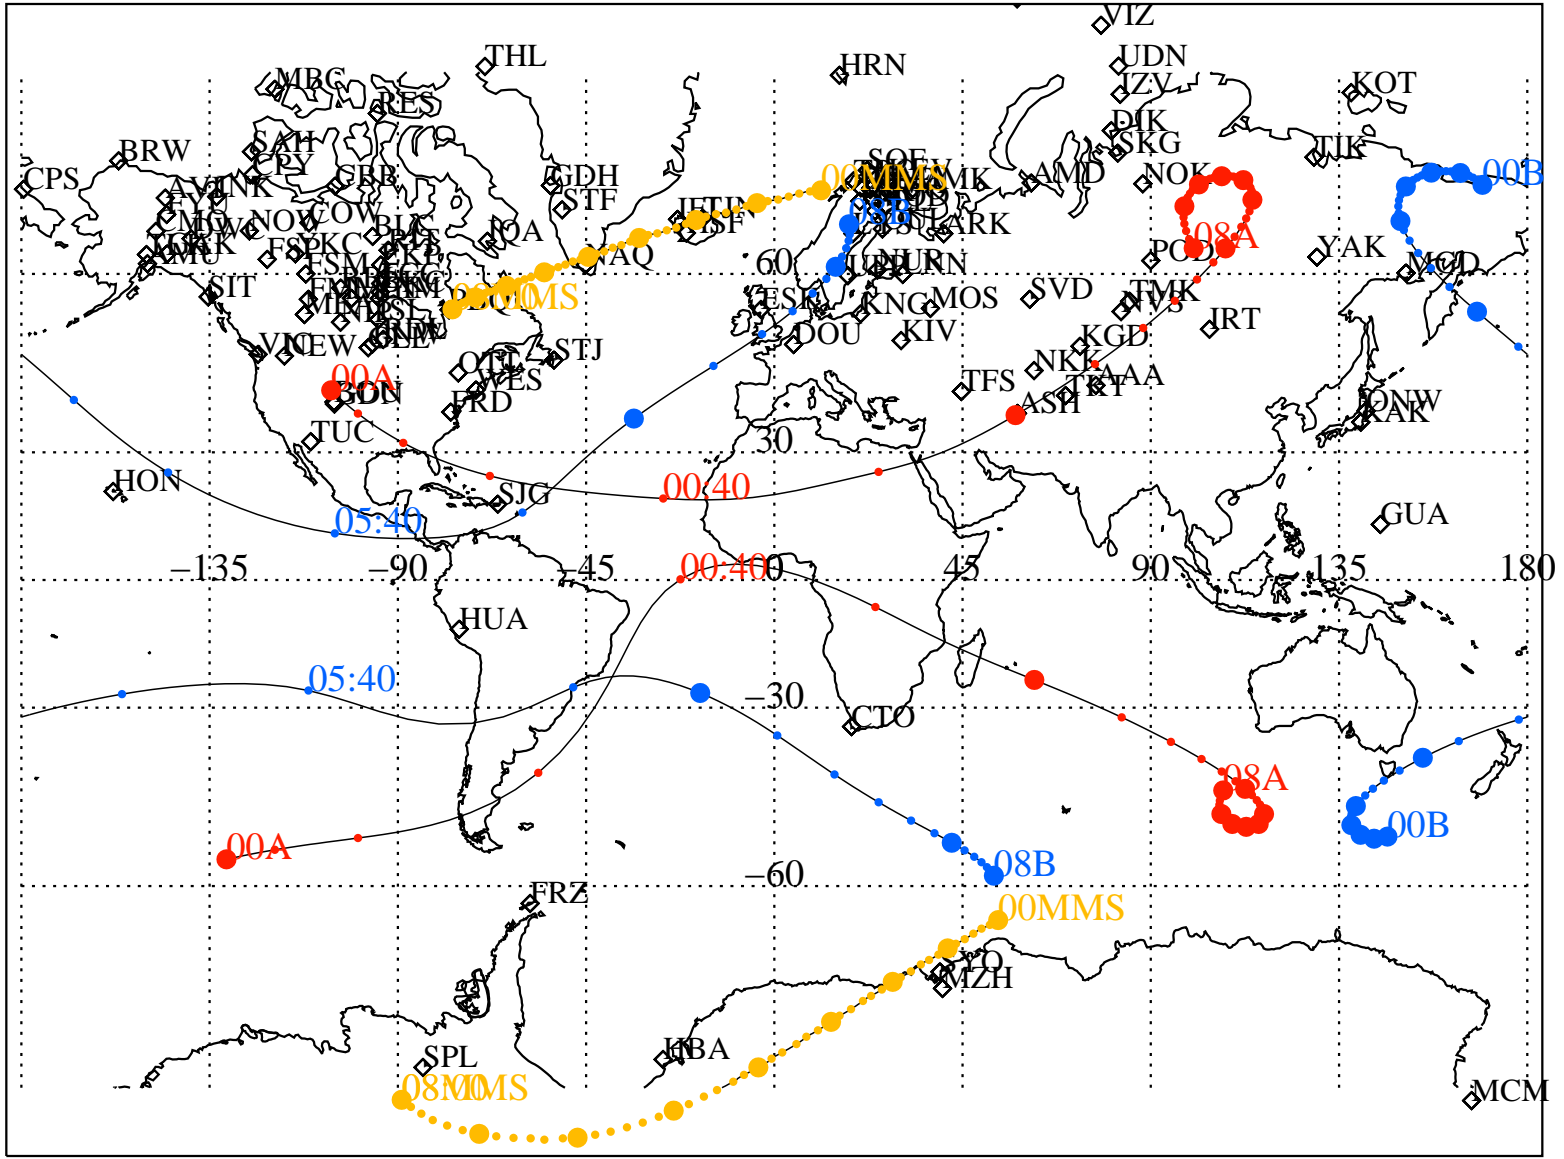

ALE  
**HELIO S/C ORBITS 2019 218 (08/06) 00:00 to 2019 218 (08/06) 08:00**

RBSPA-A, RBSPB-B, CNOFS-CN, MMS1-MMS,