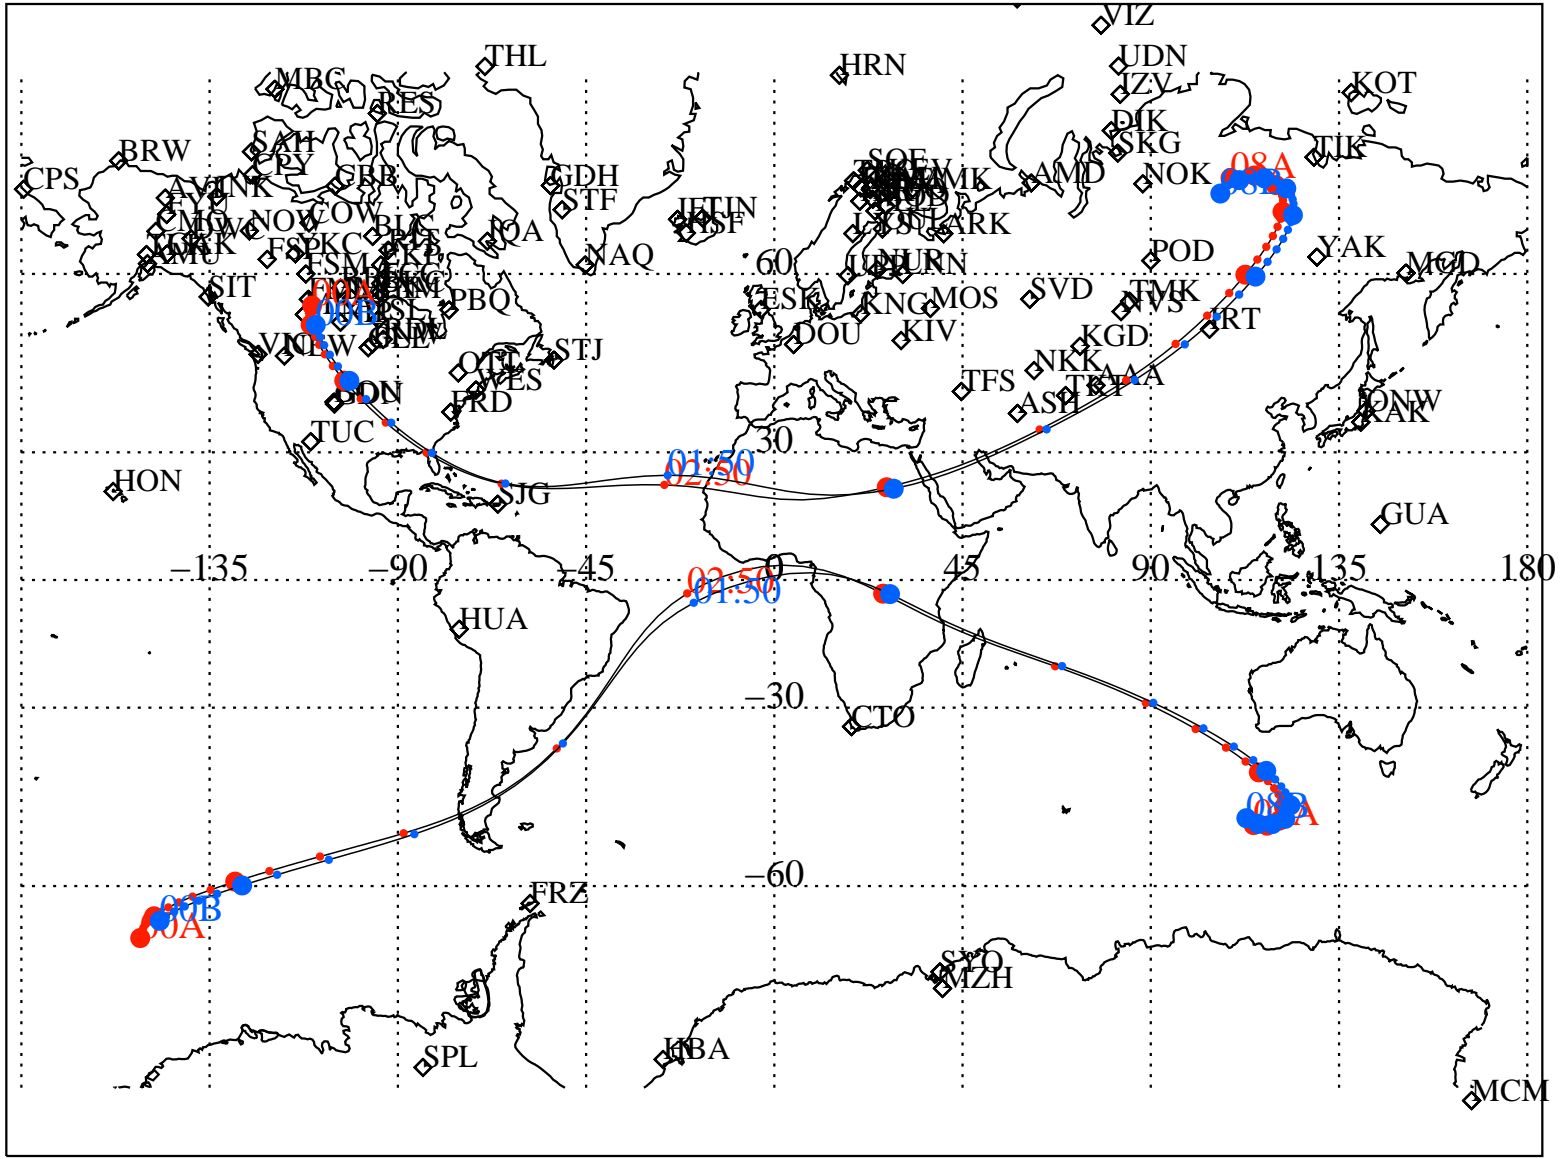

ALE  
**HELIO S/C ORBITS 2019 135 (05/15) 00:00 to 2019 135 (05/15) 08:00**

RBSPA-A, RBSPB-B, CNOFS-CN, MMS1-MMS,