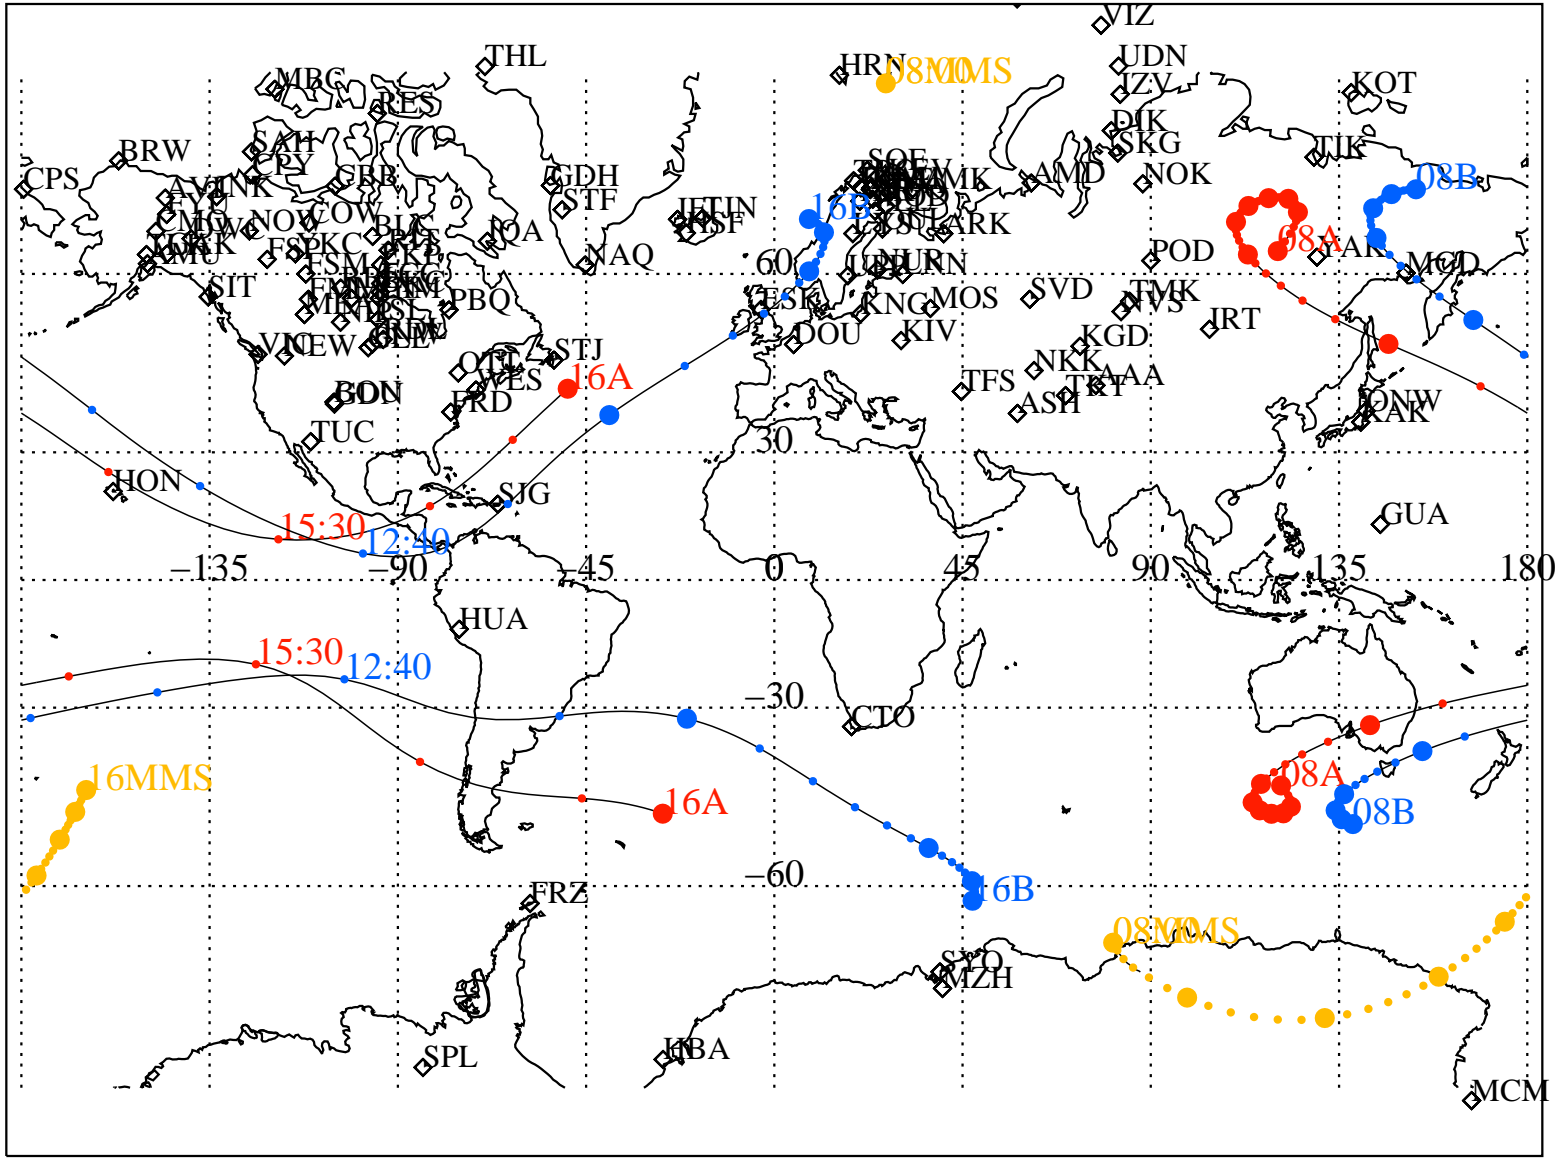

ALE  
**HELIO S/C ORBITS 2019 022 (01/22) 08:00 to 2019 022 (01/22) 16:00**

RBSPA-A, RBSPB-B, CNOFS-CN, MMS1-MMS,