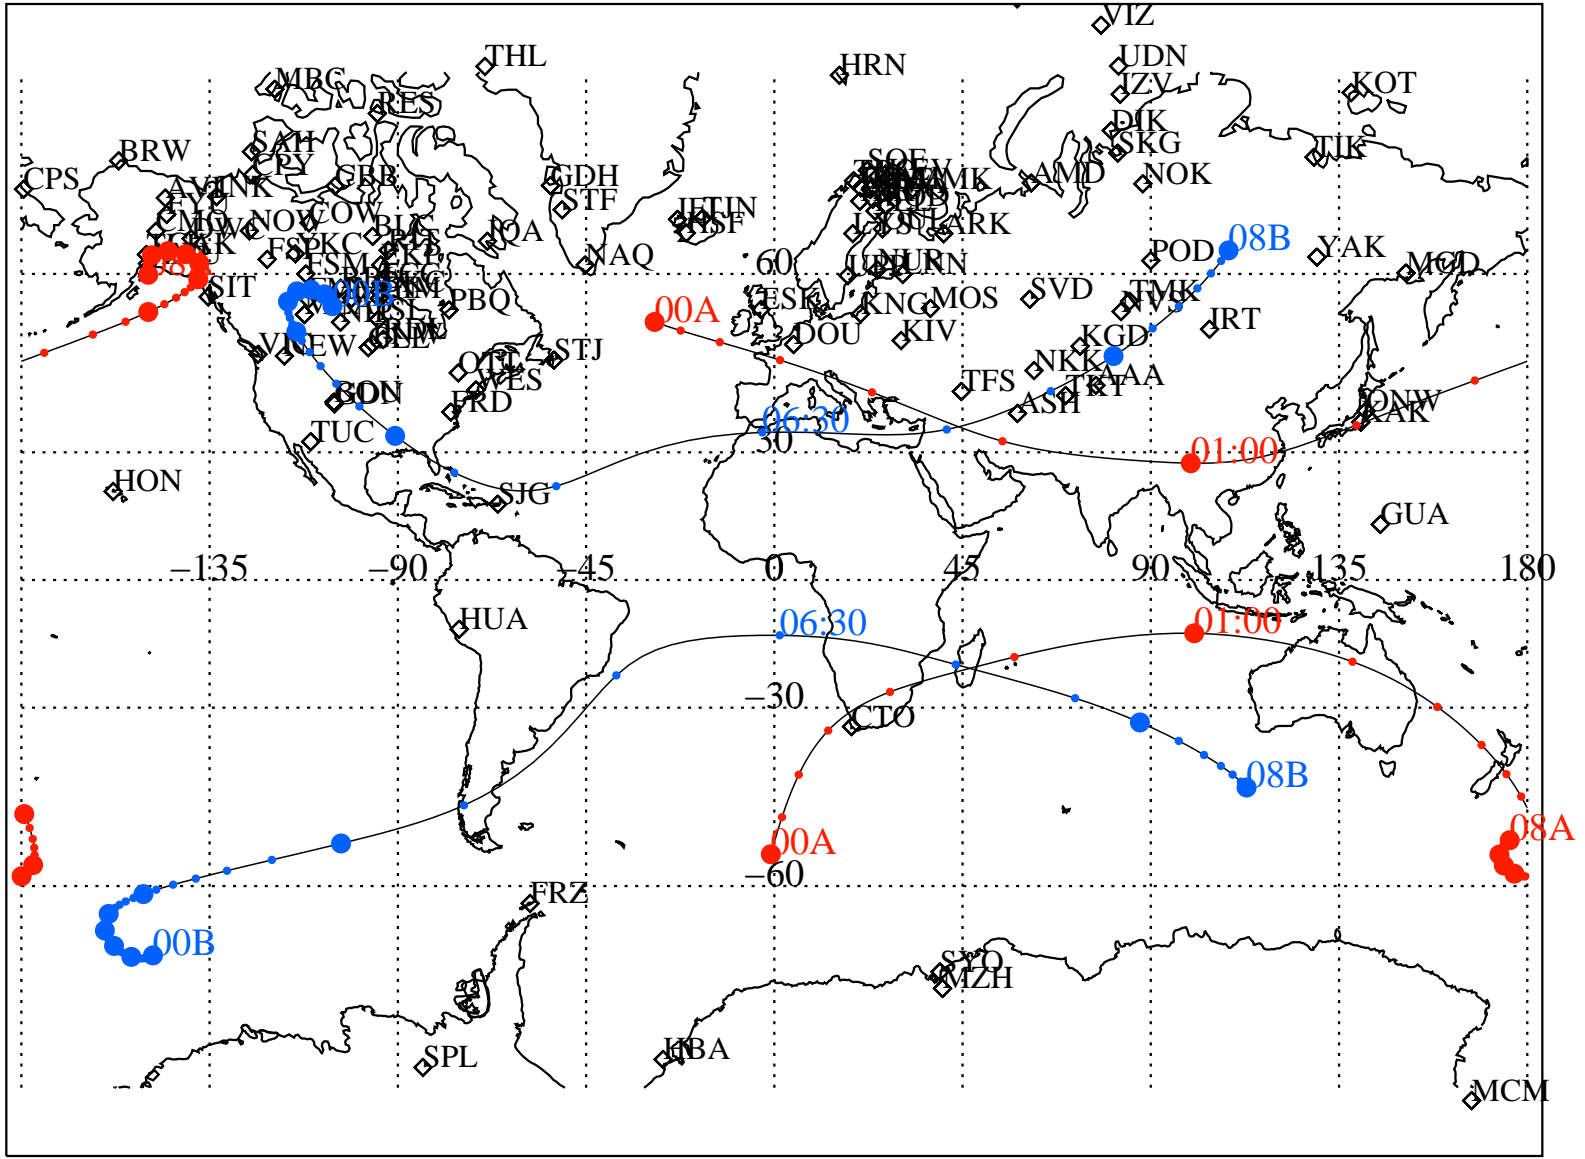

ALE  
HELIO S/C ORBITS 2019 020 (01/20) 00:00 to 2019 020 (01/20) 08:00

RBSPA-A, RBSPB-B, CNOFS-CN, MMS1-MMS,