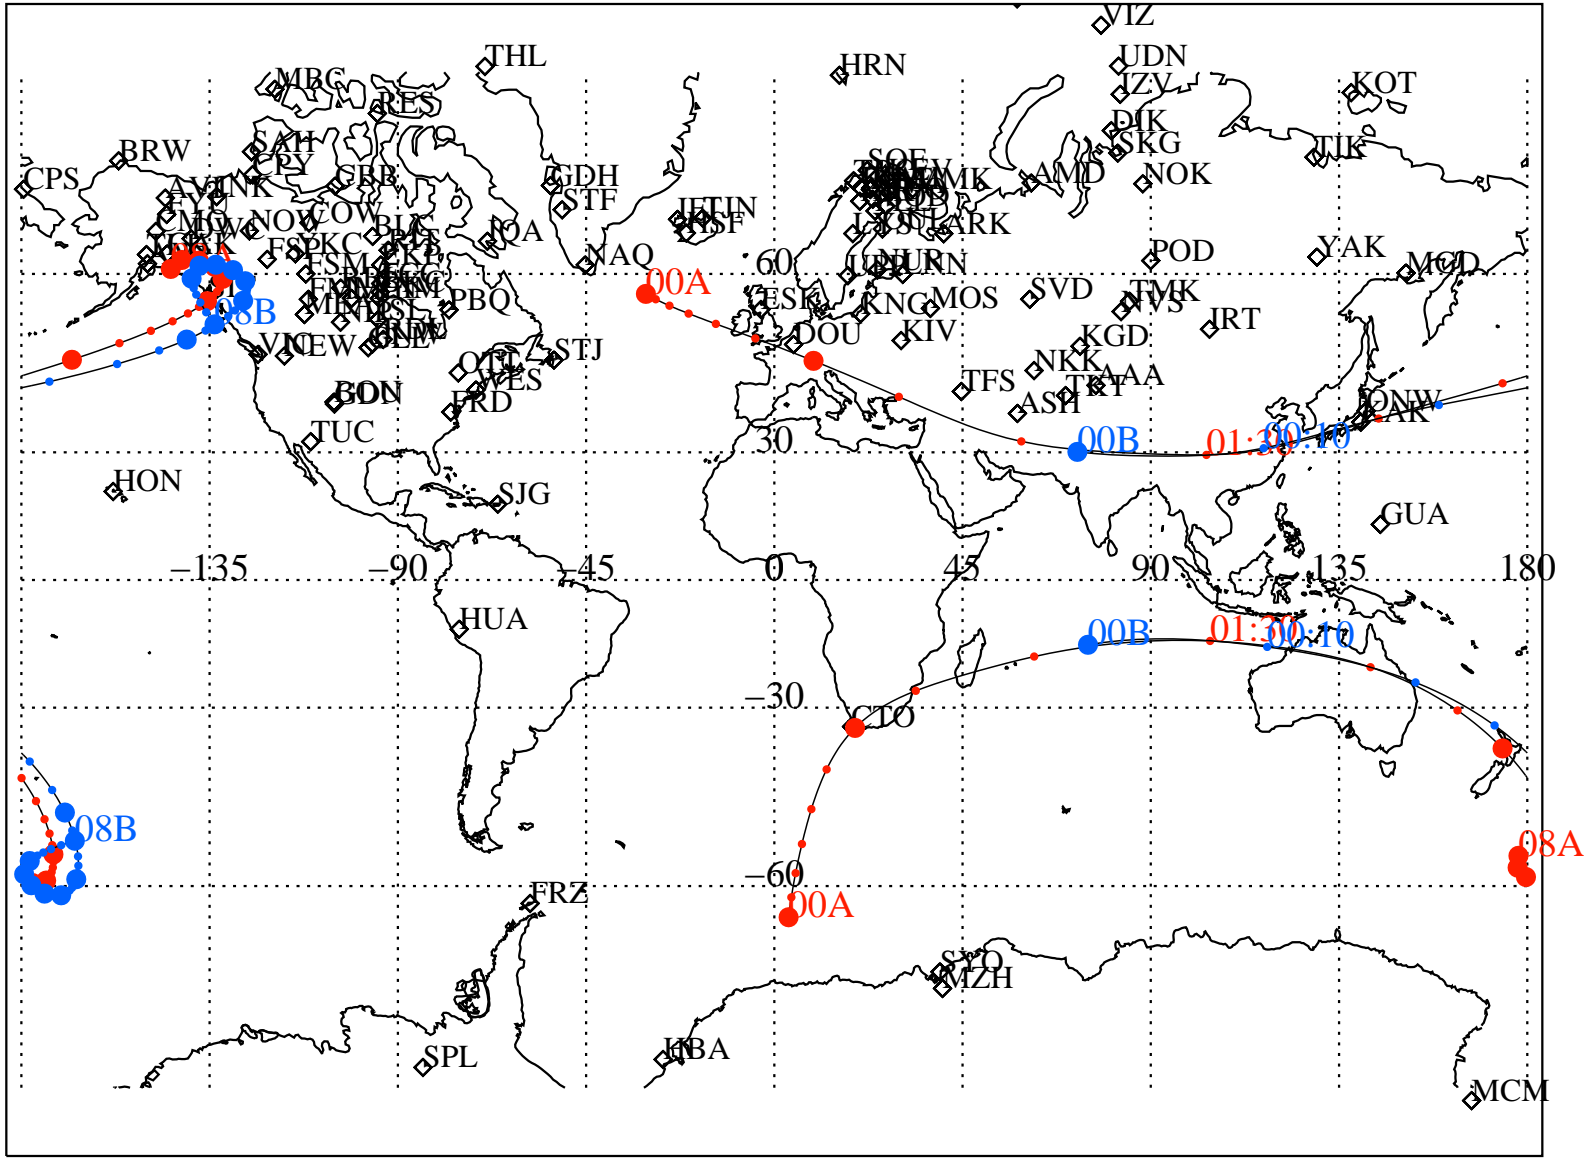

ALE  
**HELIO S/C ORBITS 2018 360 (12/26) 00:00 to 2018 360 (12/26) 08:00**

RBSPA-A, RBSPB-B, CNOFS-CN, MMS1-MMS,