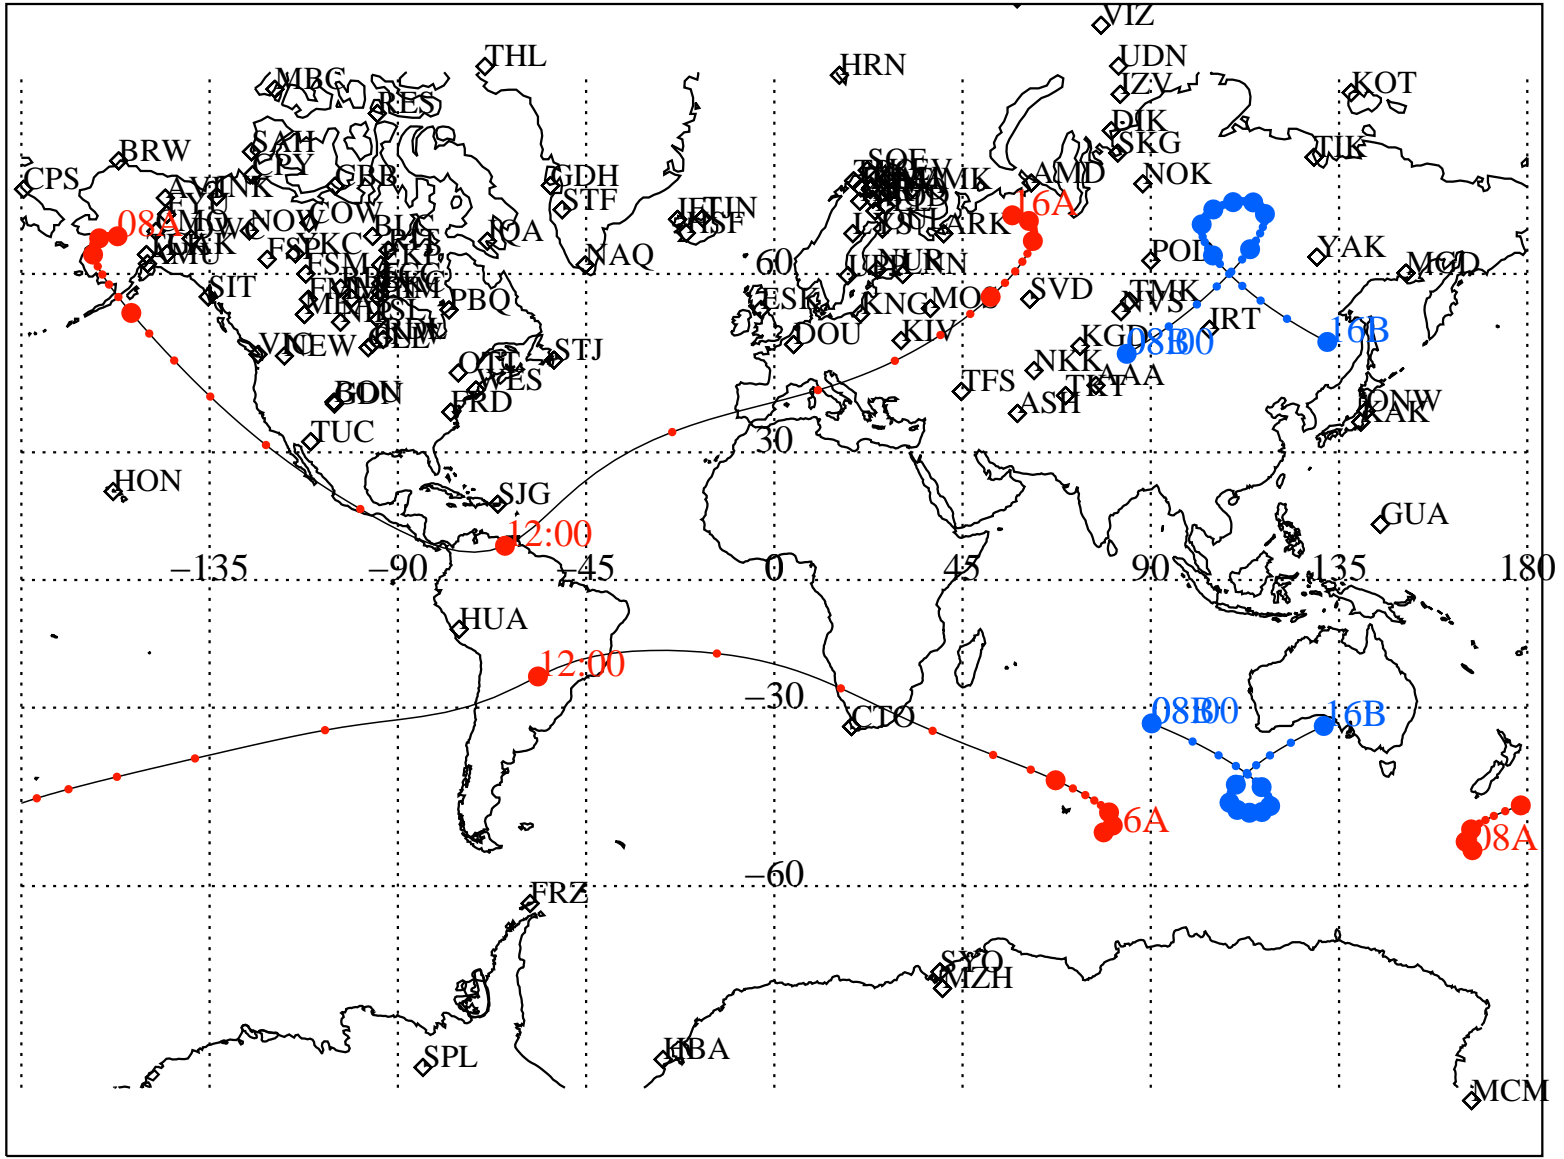

ALE  
**HELIO S/C ORBITS 2018 348 (12/14) 08:00 to 2018 348 (12/14) 16:00**

RBSPA-A, RBSPB-B, CNOFS-CN, MMS1-MMS,