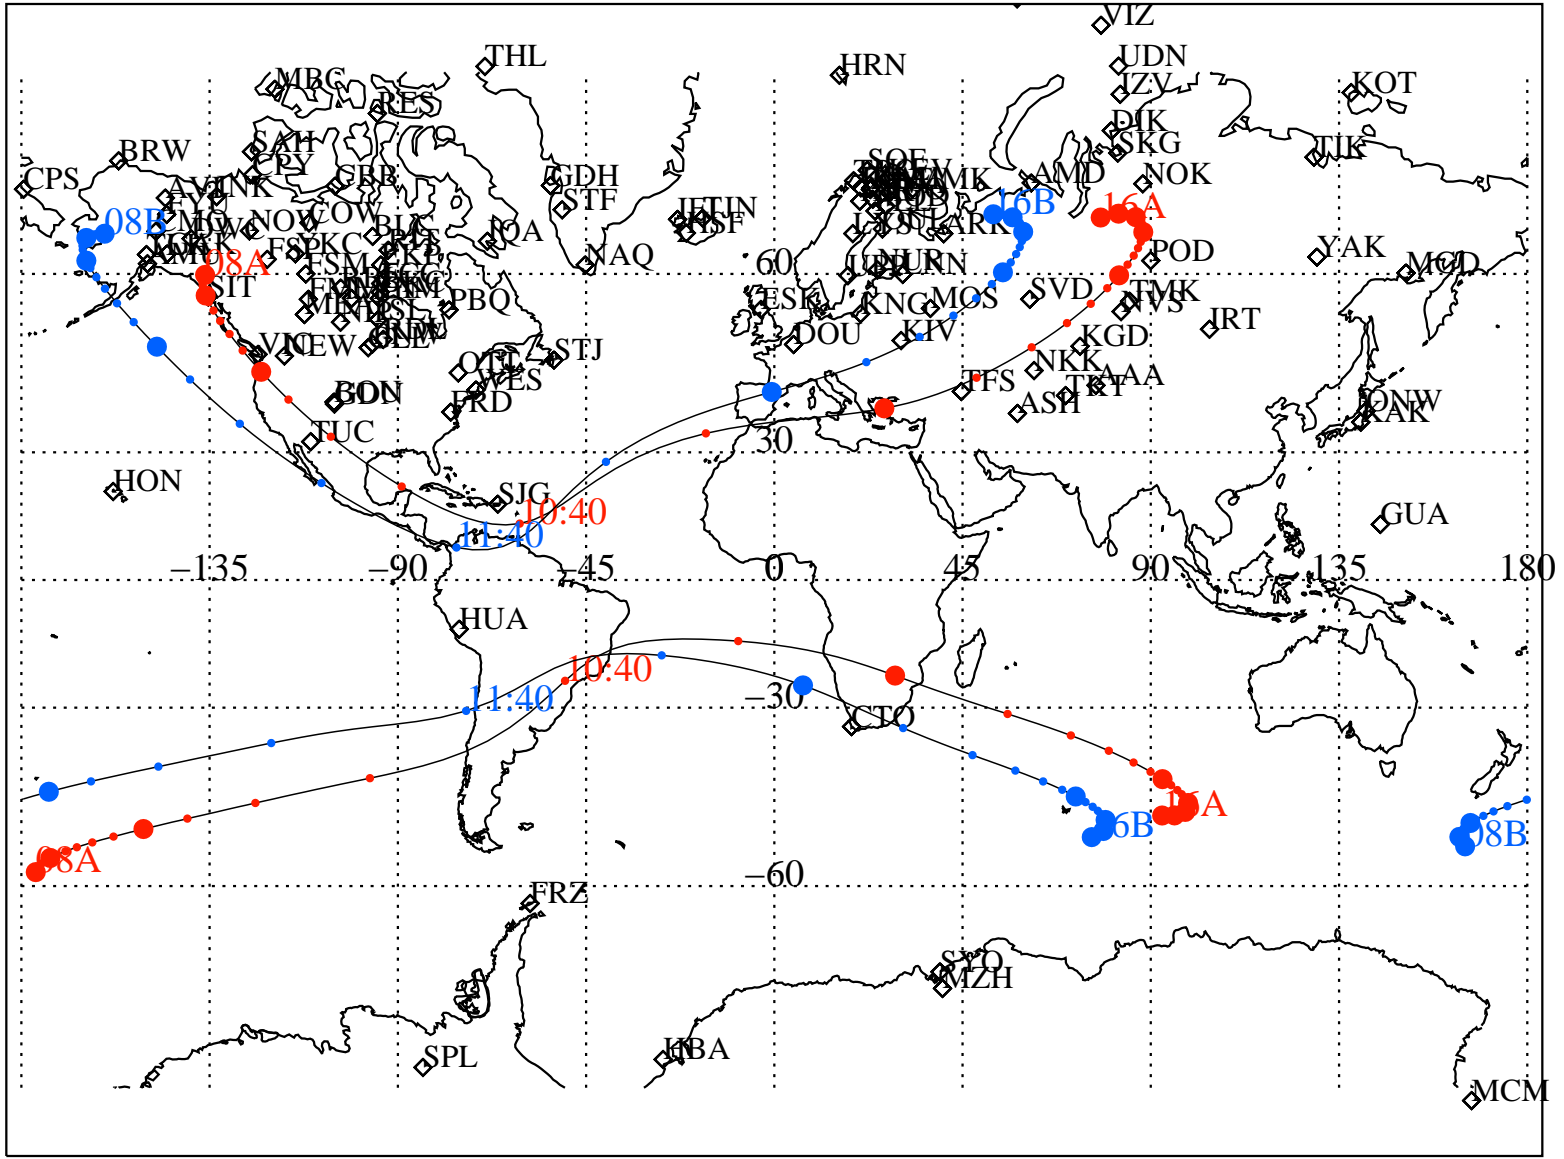

ALE  
**HELIO S/C ORBITS 2018 335 (12/01) 08:00 to 2018 335 (12/01) 16:00**

RBSPA-A, RBSPB-B, CNOFS-CN, MMS1-MMS,