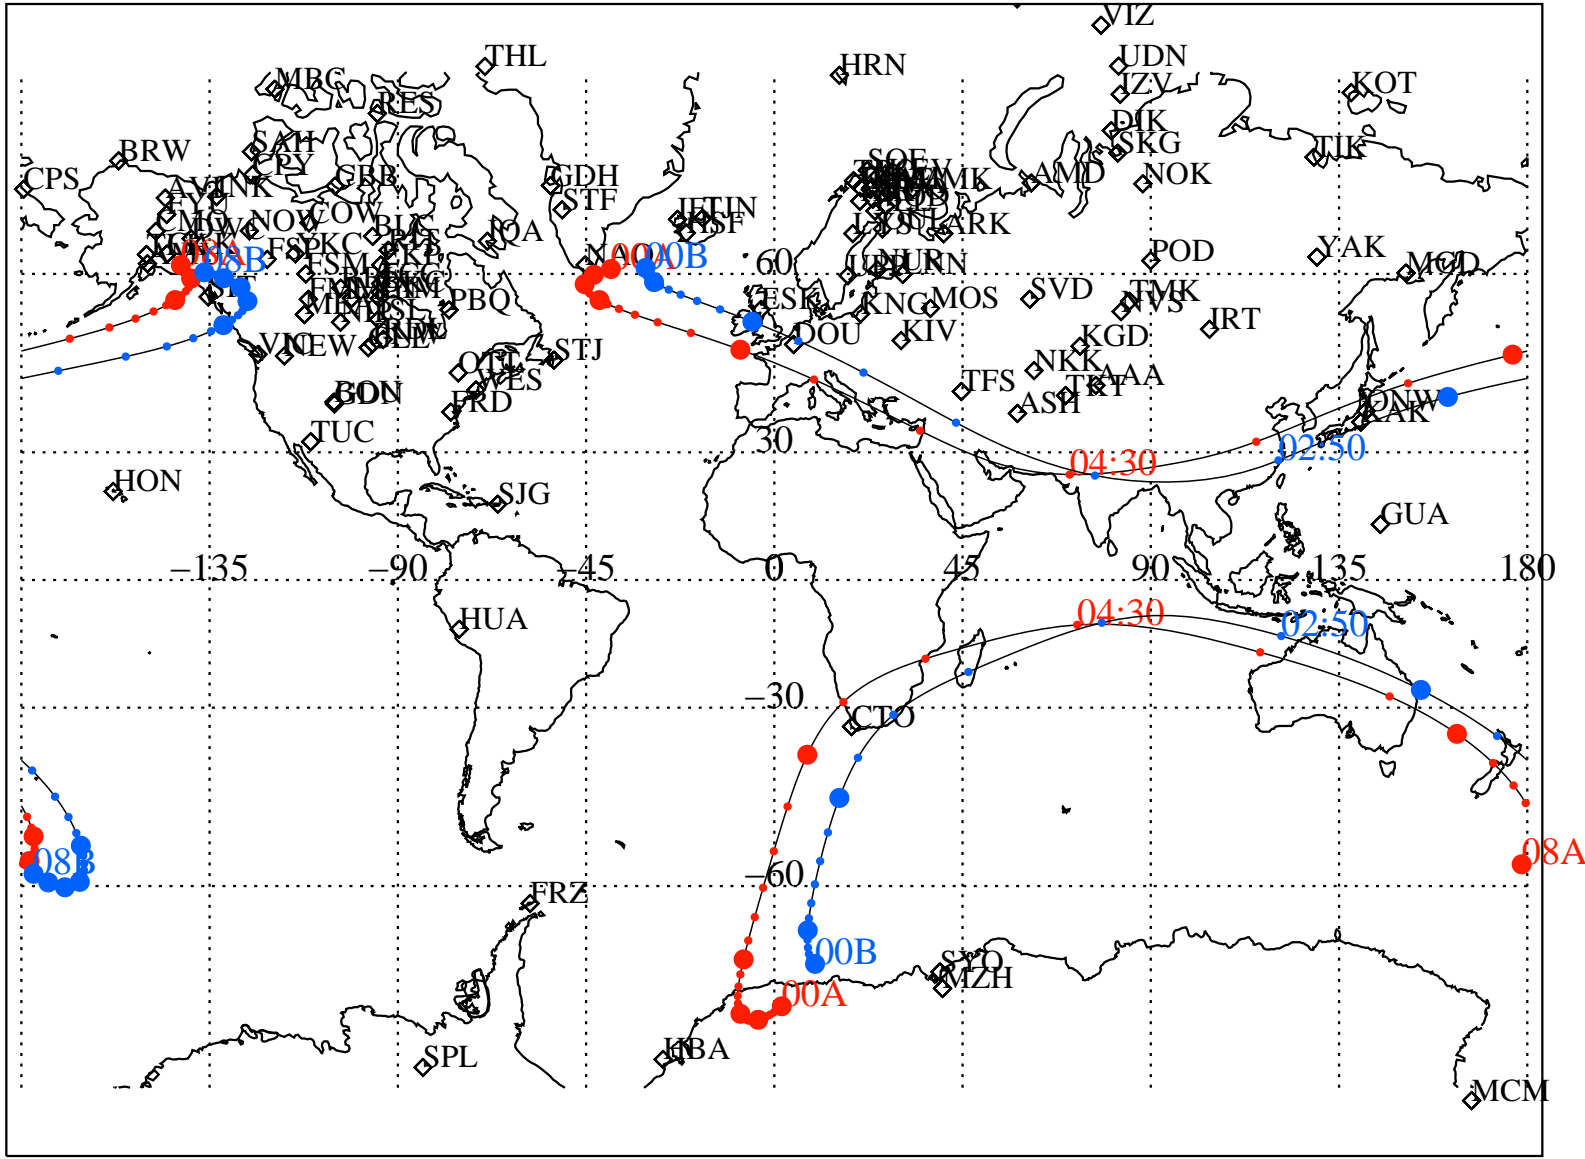

ALE  
**HELIO S/C ORBITS 2018 292 (10/19) 00:00 to 2018 292 (10/19) 08:00**

RBSPA-A, RBSPB-B, CNOFS-CN, MMS1-MMS,