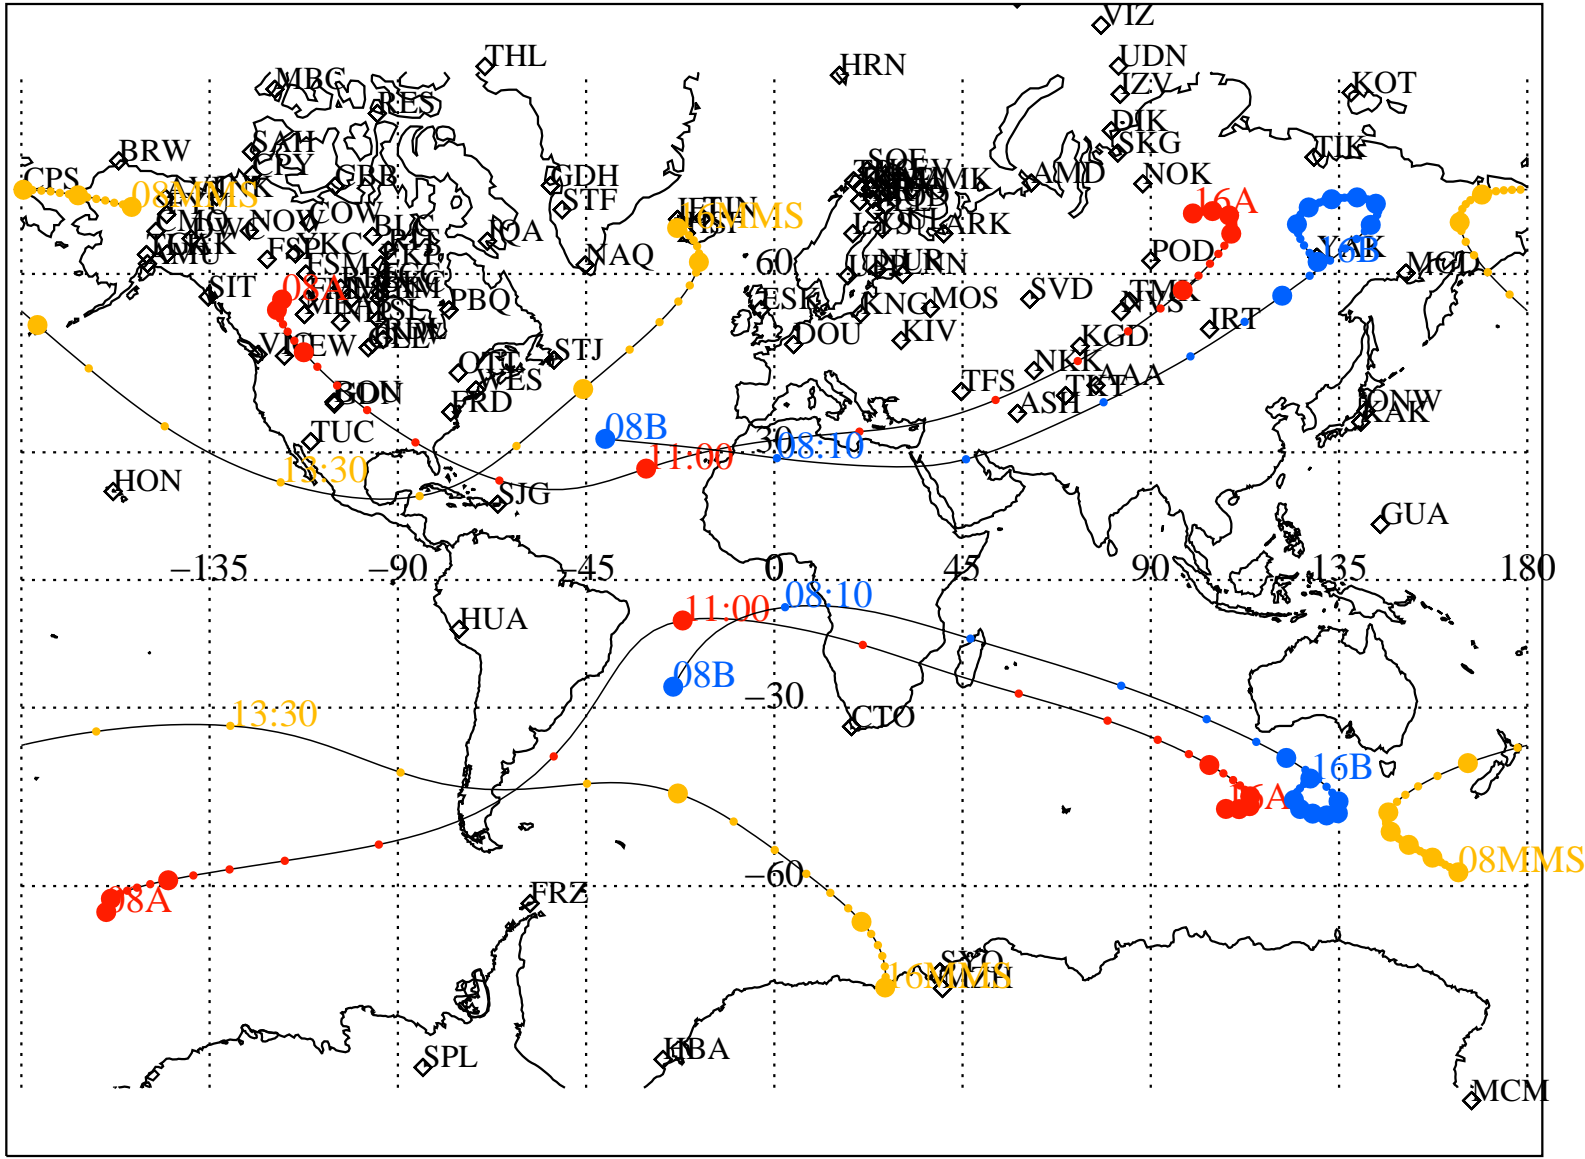

ALE  
**HELIO S/C ORBITS 2018 288 (10/15) 08:00 to 2018 288 (10/15) 16:00**

RBSPA-A, RBSPB-B, CNOFS-CN, MMS1-MMS,