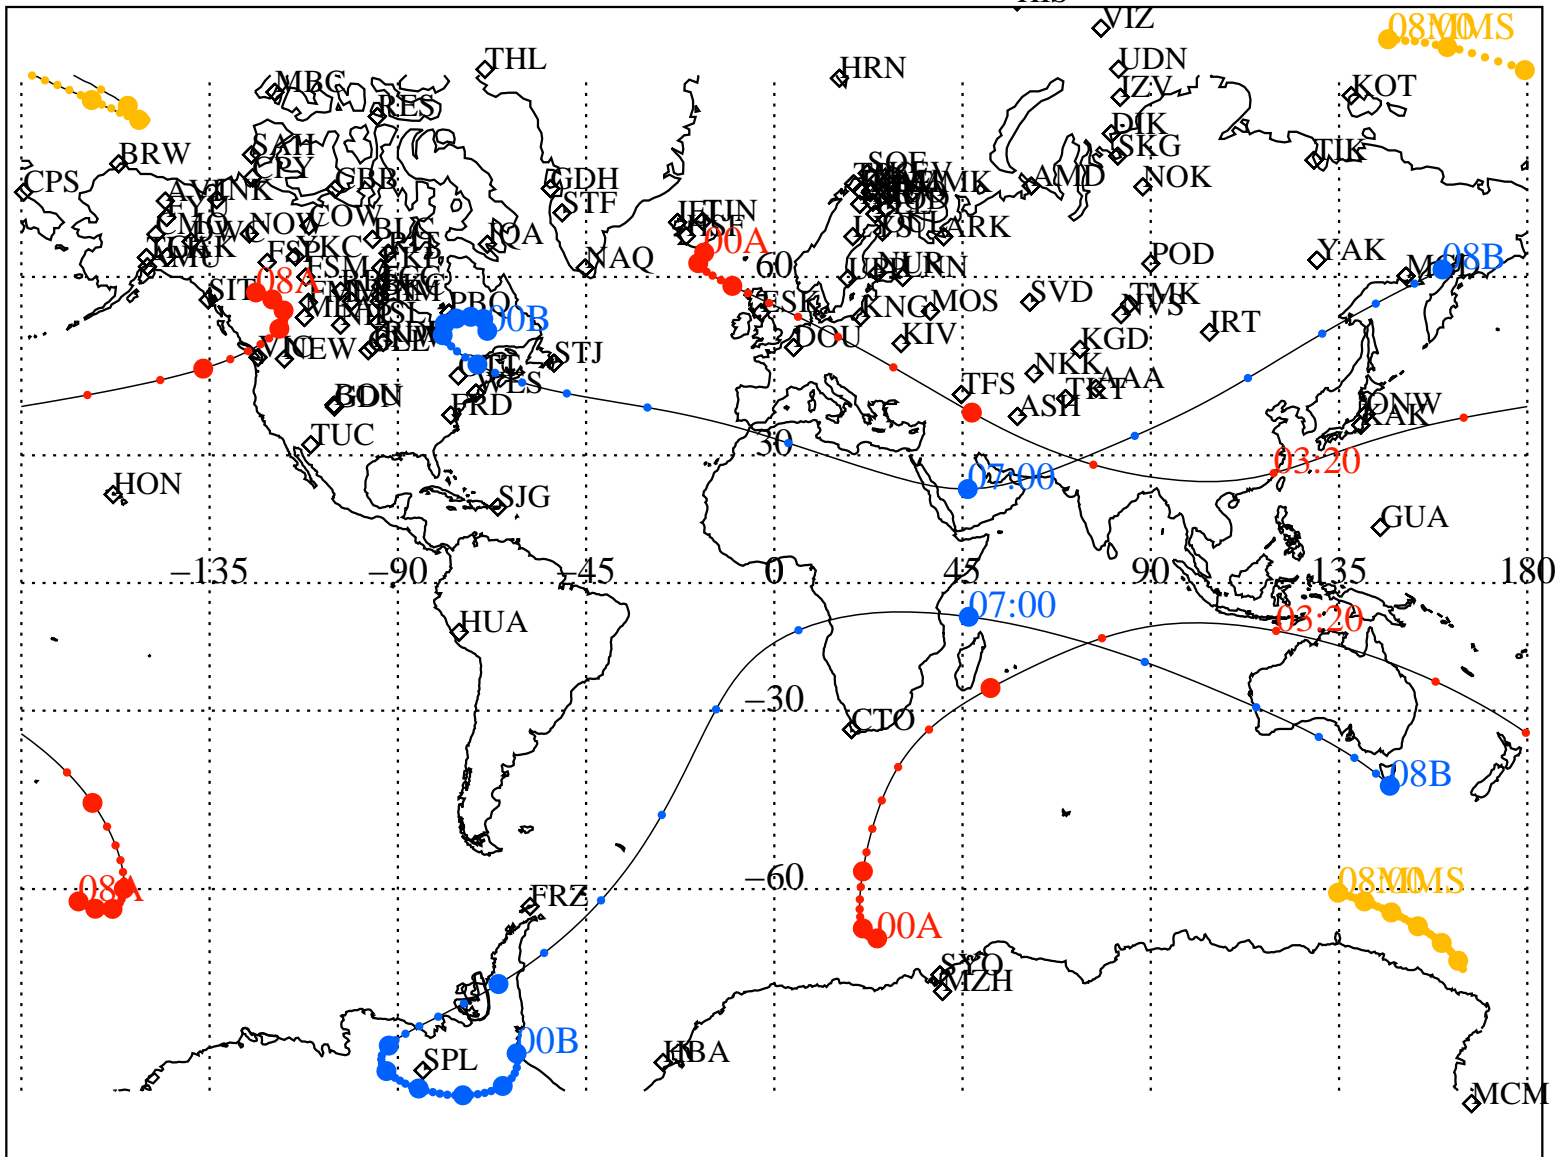

ALE  
**HELIO S/C ORBITS 2018 279 (10/06) 00:00 to 2018 279 (10/06) 08:00**

RBSPA-A, RBSPB-B, CNOFS-CN, MMS1-MMS,