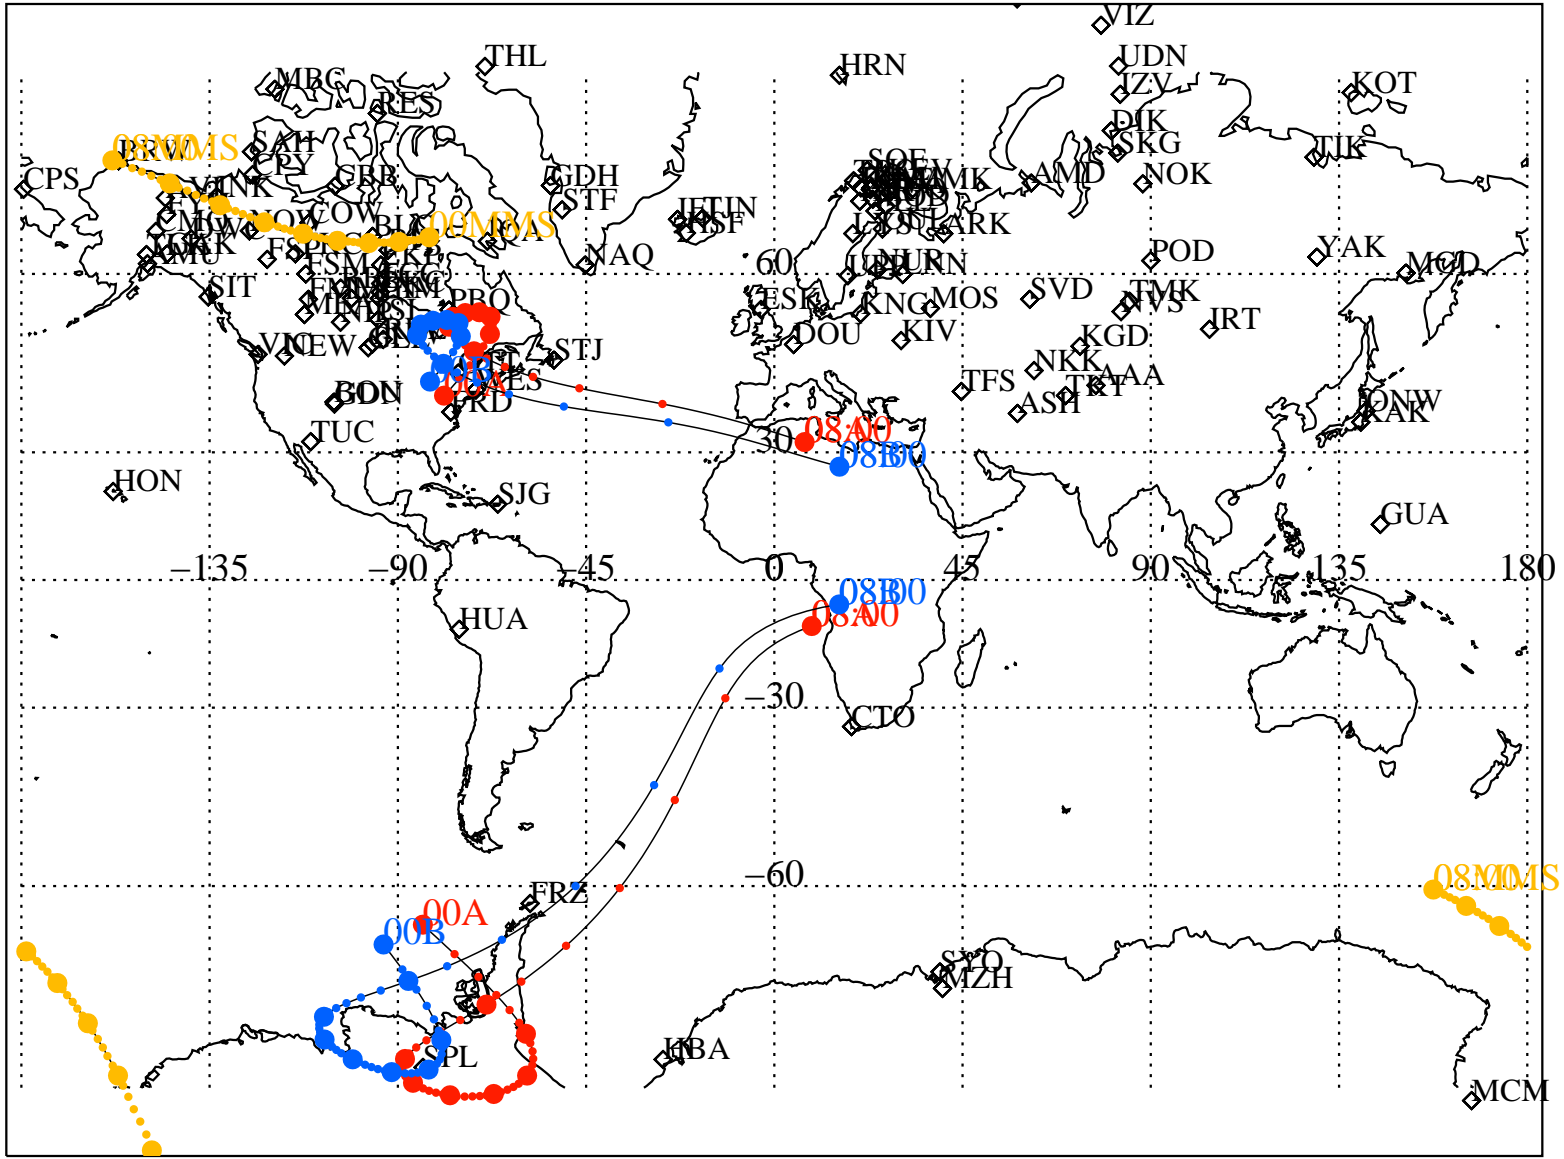

ALE  
**HELIO S/C ORBITS 2018 265 (09/22) 00:00 to 2018 265 (09/22) 08:00**

RBSPA-A, RBSPB-B, CNOFS-CN, MMS1-MMS,