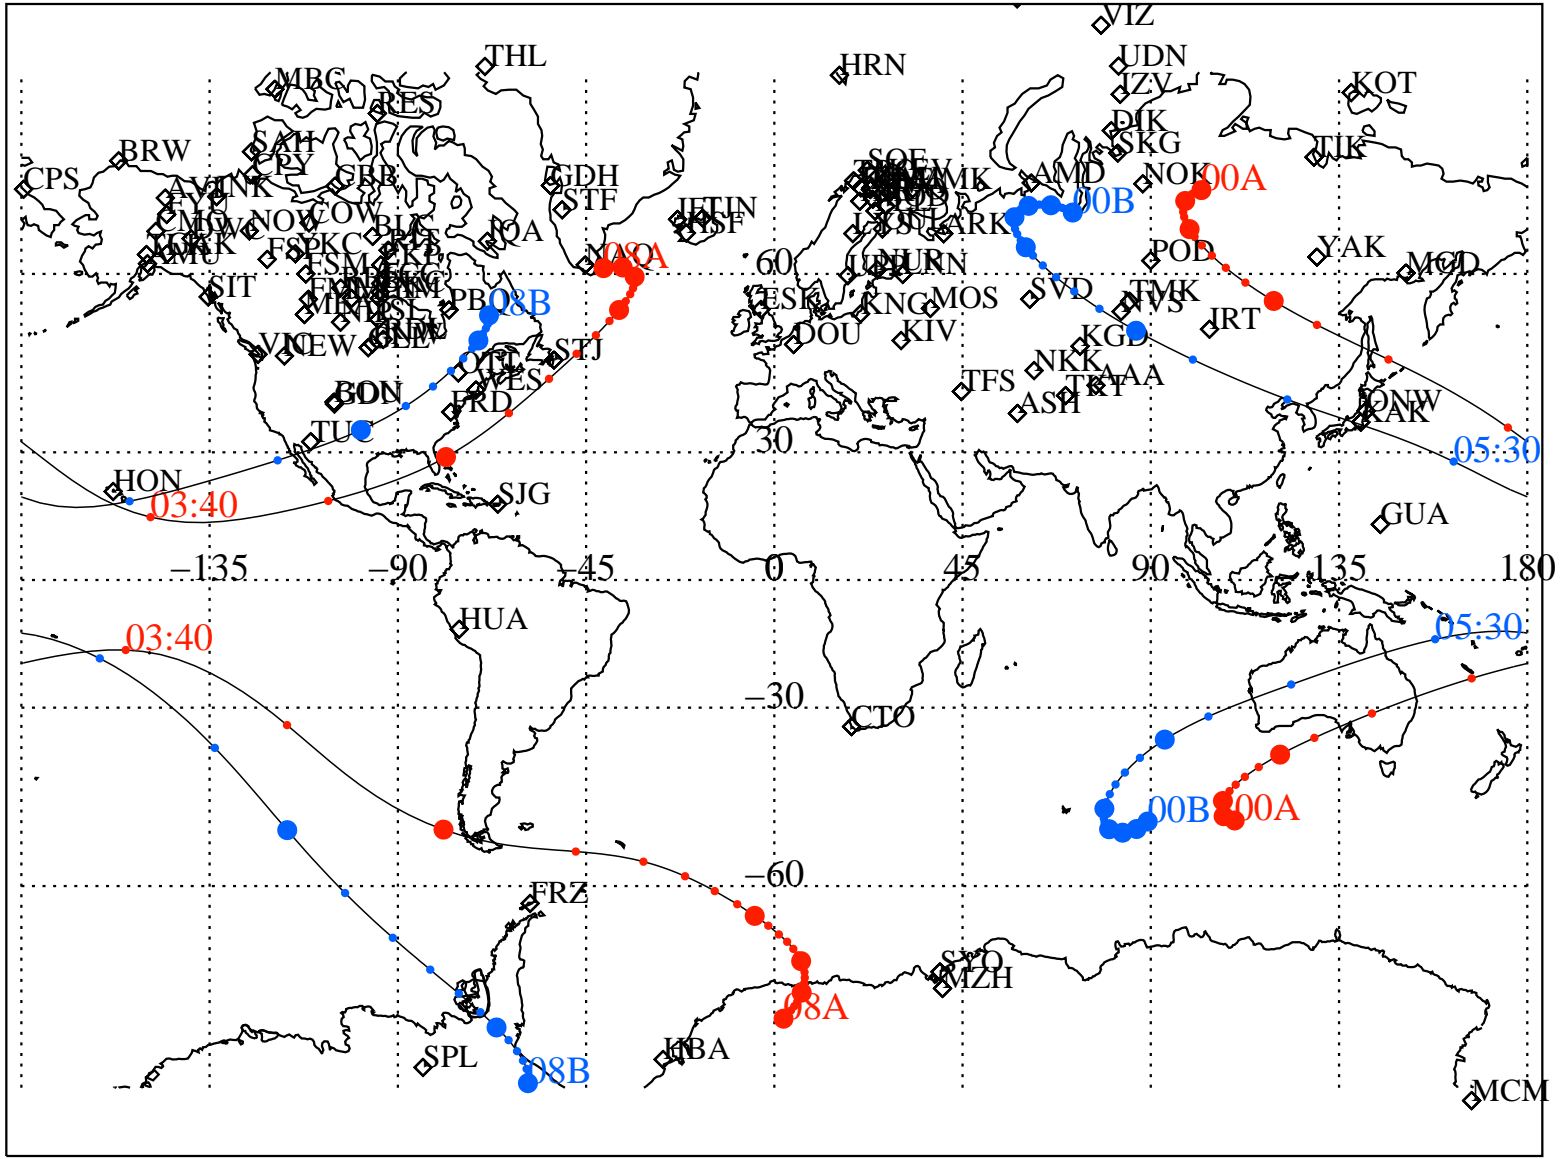

ALE  
**HELIO S/C ORBITS 2018 072 (03/13) 00:00 to 2018 072 (03/13) 08:00**

RBSPA-A, RBSPB-B, CNOFS-CN, MMS1-MMS,