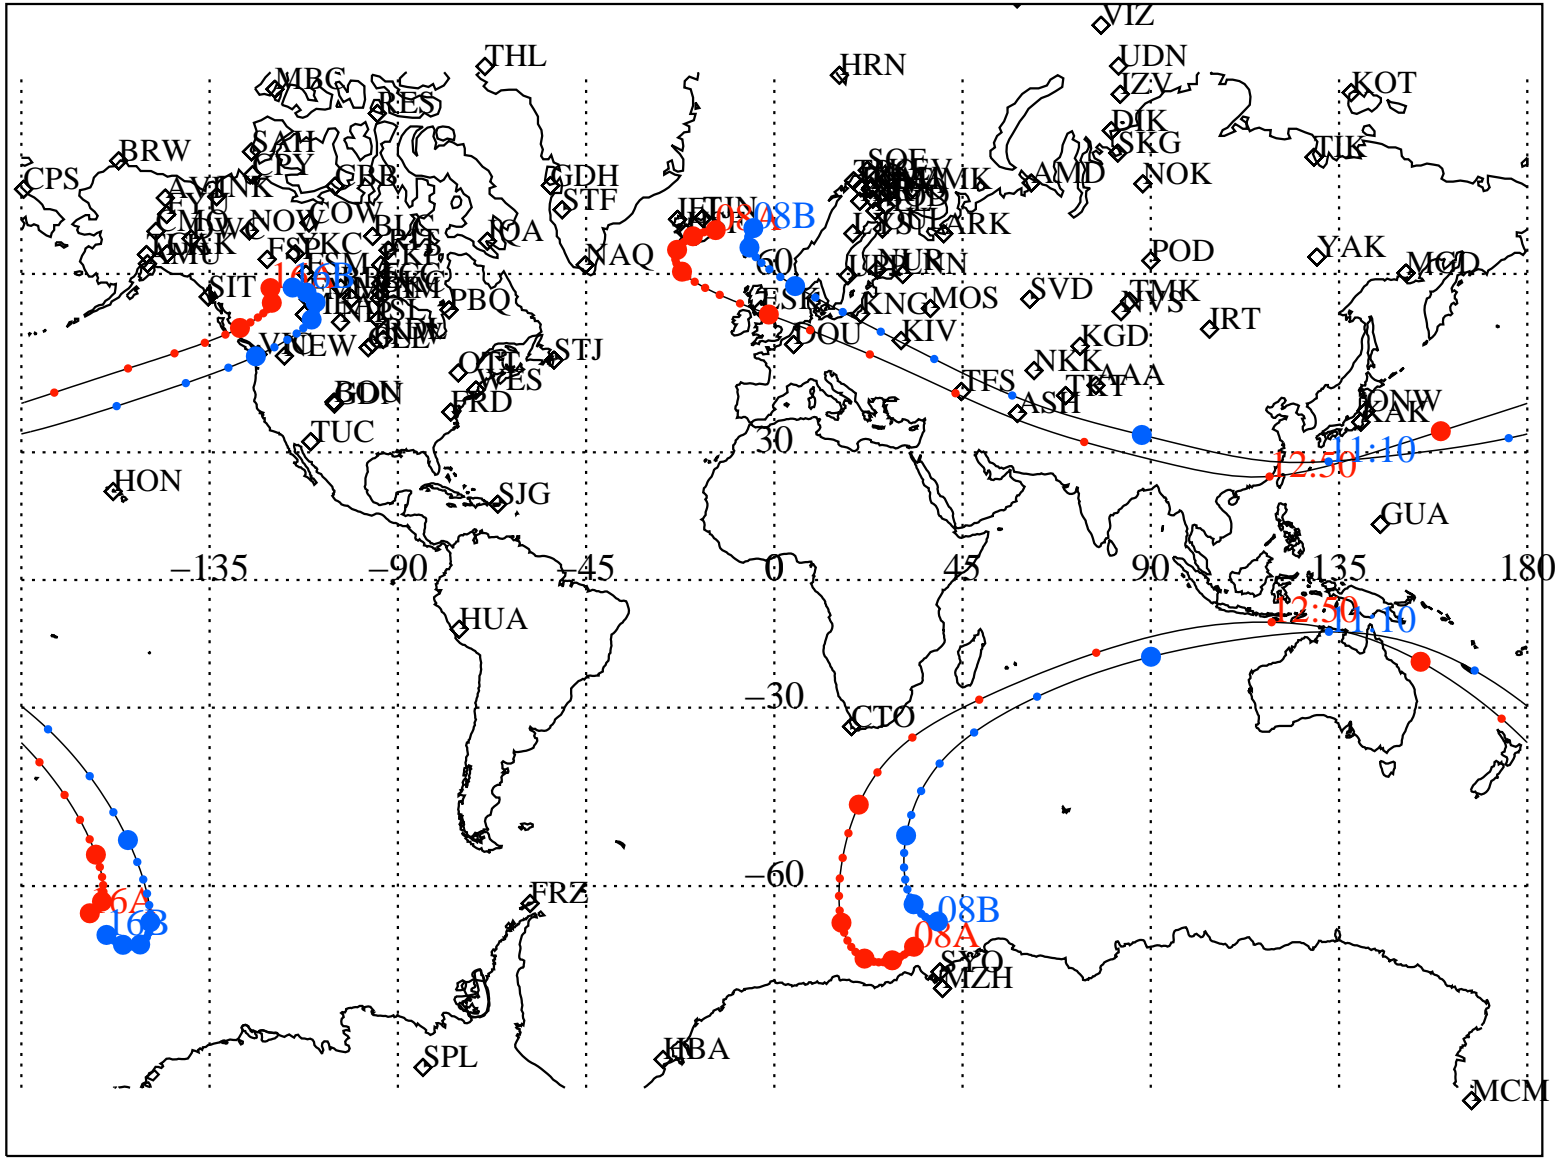

ALE  
**HELIO S/C ORBITS 2018 025 (01/25) 08:00 to 2018 025 (01/25) 16:00**

RBSPA-A, RBSPB-B, CNOFS-CN, MMS1-MMS,