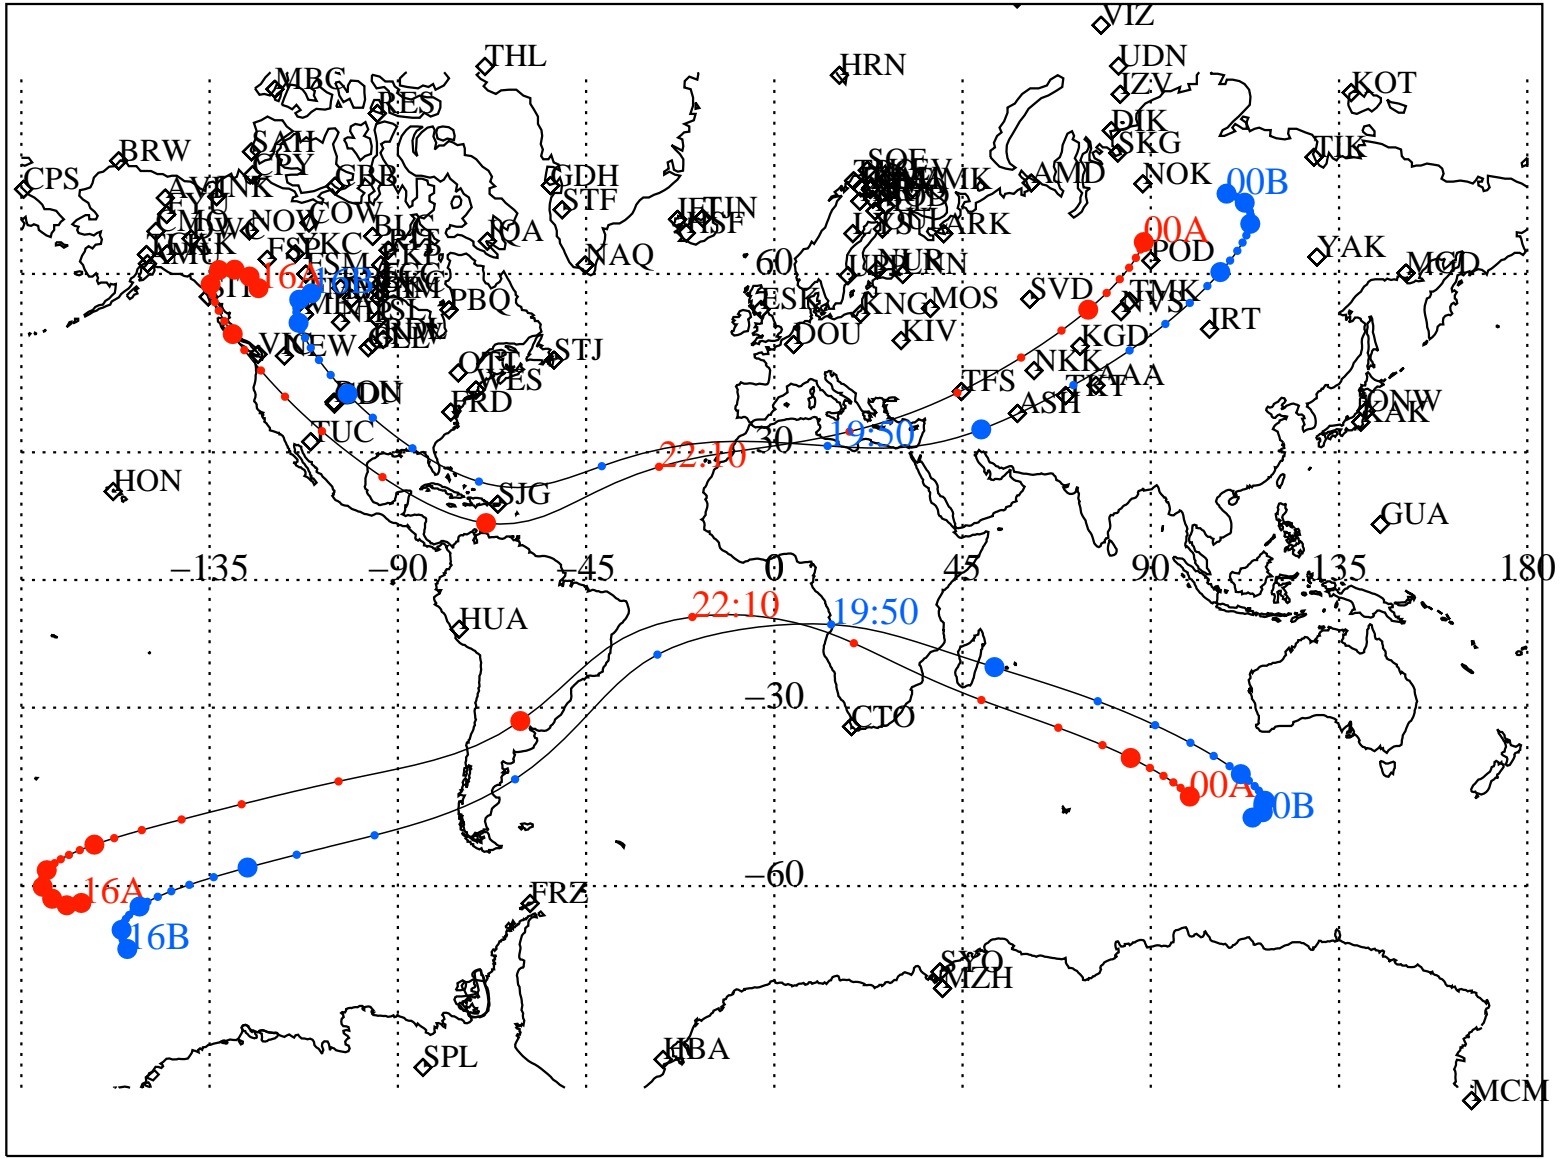

ALE  
**HELIO S/C ORBITS 2018 022 (01/22) 16:00 to 2018 023 (01/23) 00:00**

RBSPA-A, RBSPB-B, CNOFS-CN, MMS1-MMS,