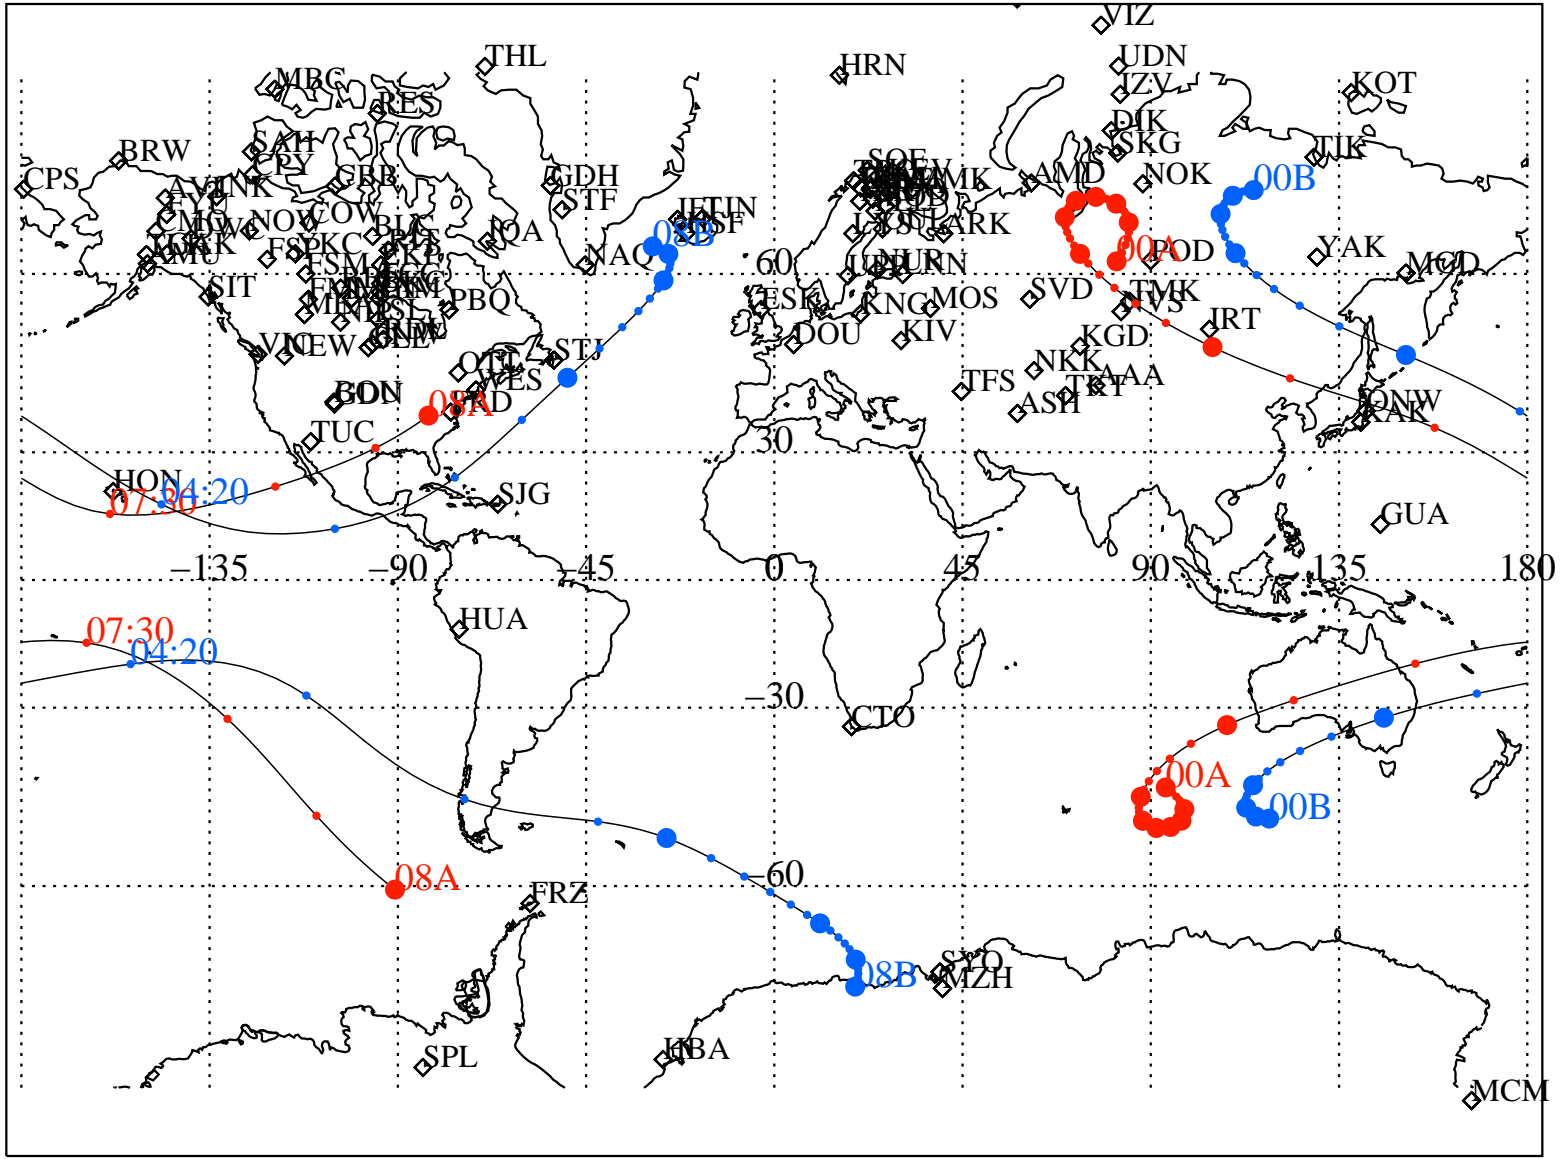

ALE  
**HELIO S/C ORBITS 2018 020 (01/20) 00:00 to 2018 020 (01/20) 08:00**

RBSPA-A, RBSPB-B, CNOFS-CN, MMS1-MMS,