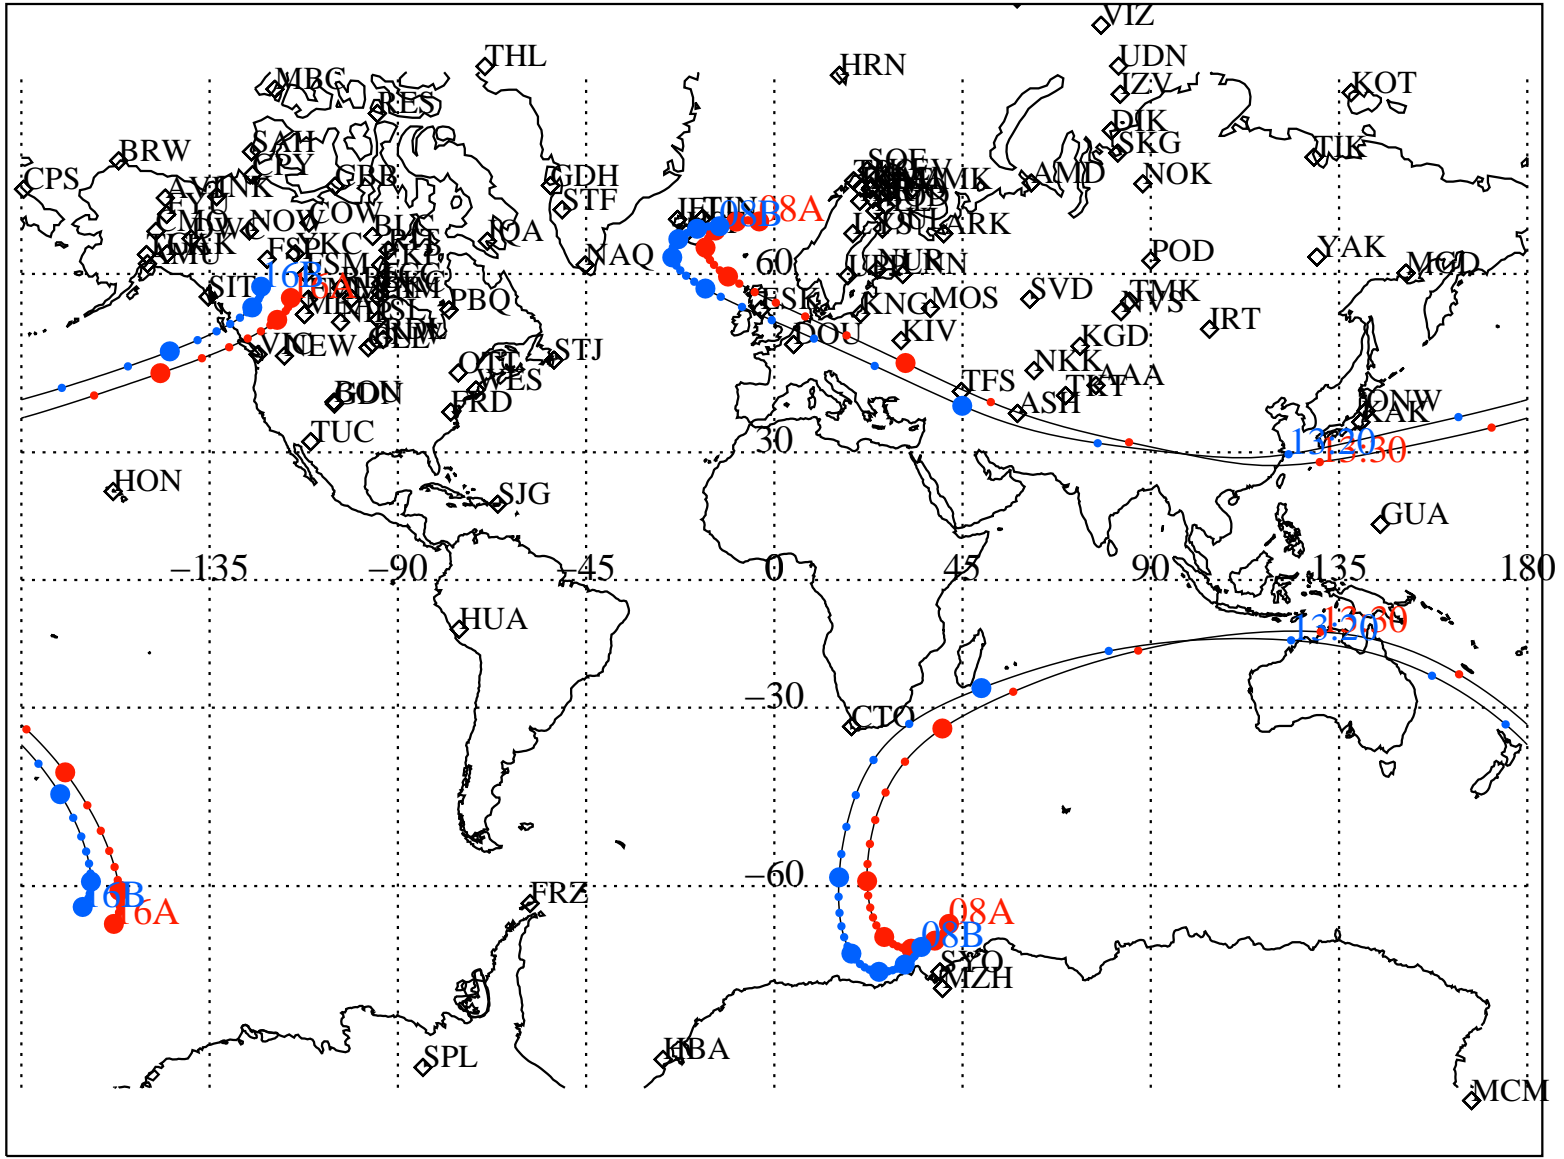

ALE
 HELIO S/C ORBITS 2017 362 (12/28) 08:00 to 2017 362 (12/28) 16:00

RBSPA-A, RBSPB-B, CNOFS-CN, MMS1-MMS,