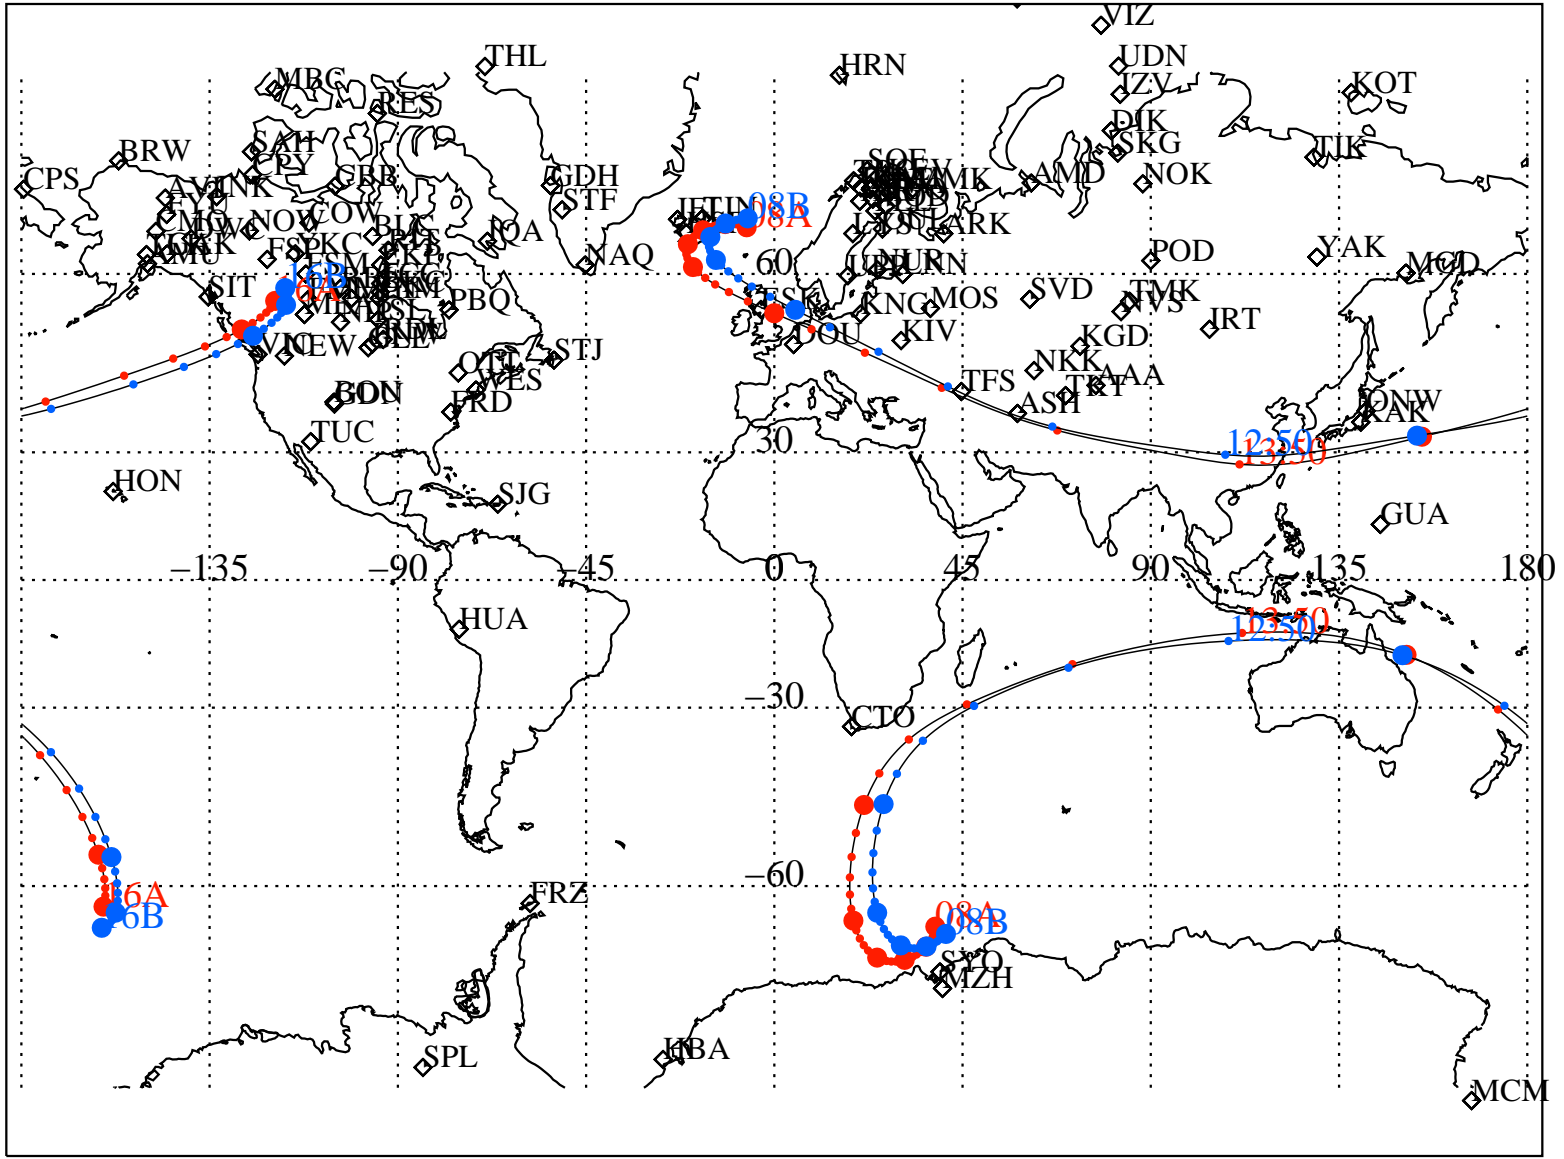

ALE  
**HELIO S/C ORBITS 2017 359 (12/25) 08:00 to 2017 359 (12/25) 16:00**

RBSPA-A, RBSPB-B, CNOFS-CN, MMS1-MMS,