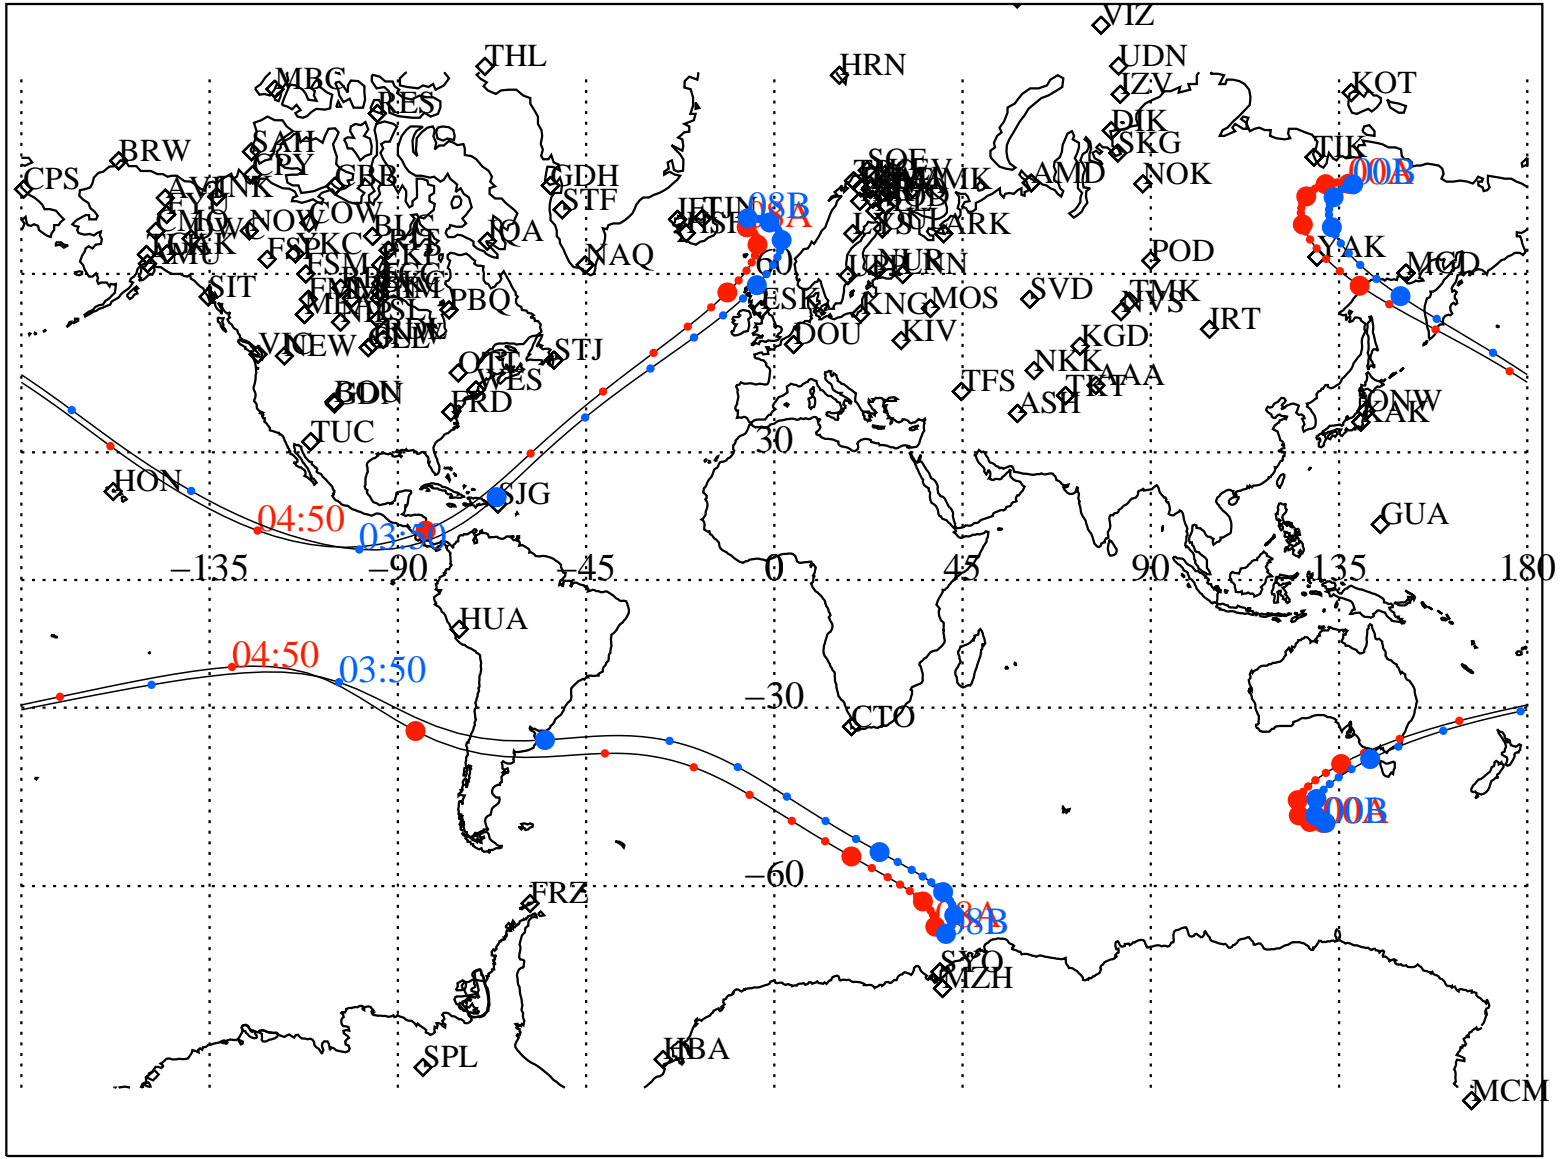

ALE
HELIO S/C ORBITS 2017 359 (12/25) 00:00 to 2017 359 (12/25) 08:00

RBSPA-A, RBSPB-B, CNOFS-CN, MMS1-MMS,