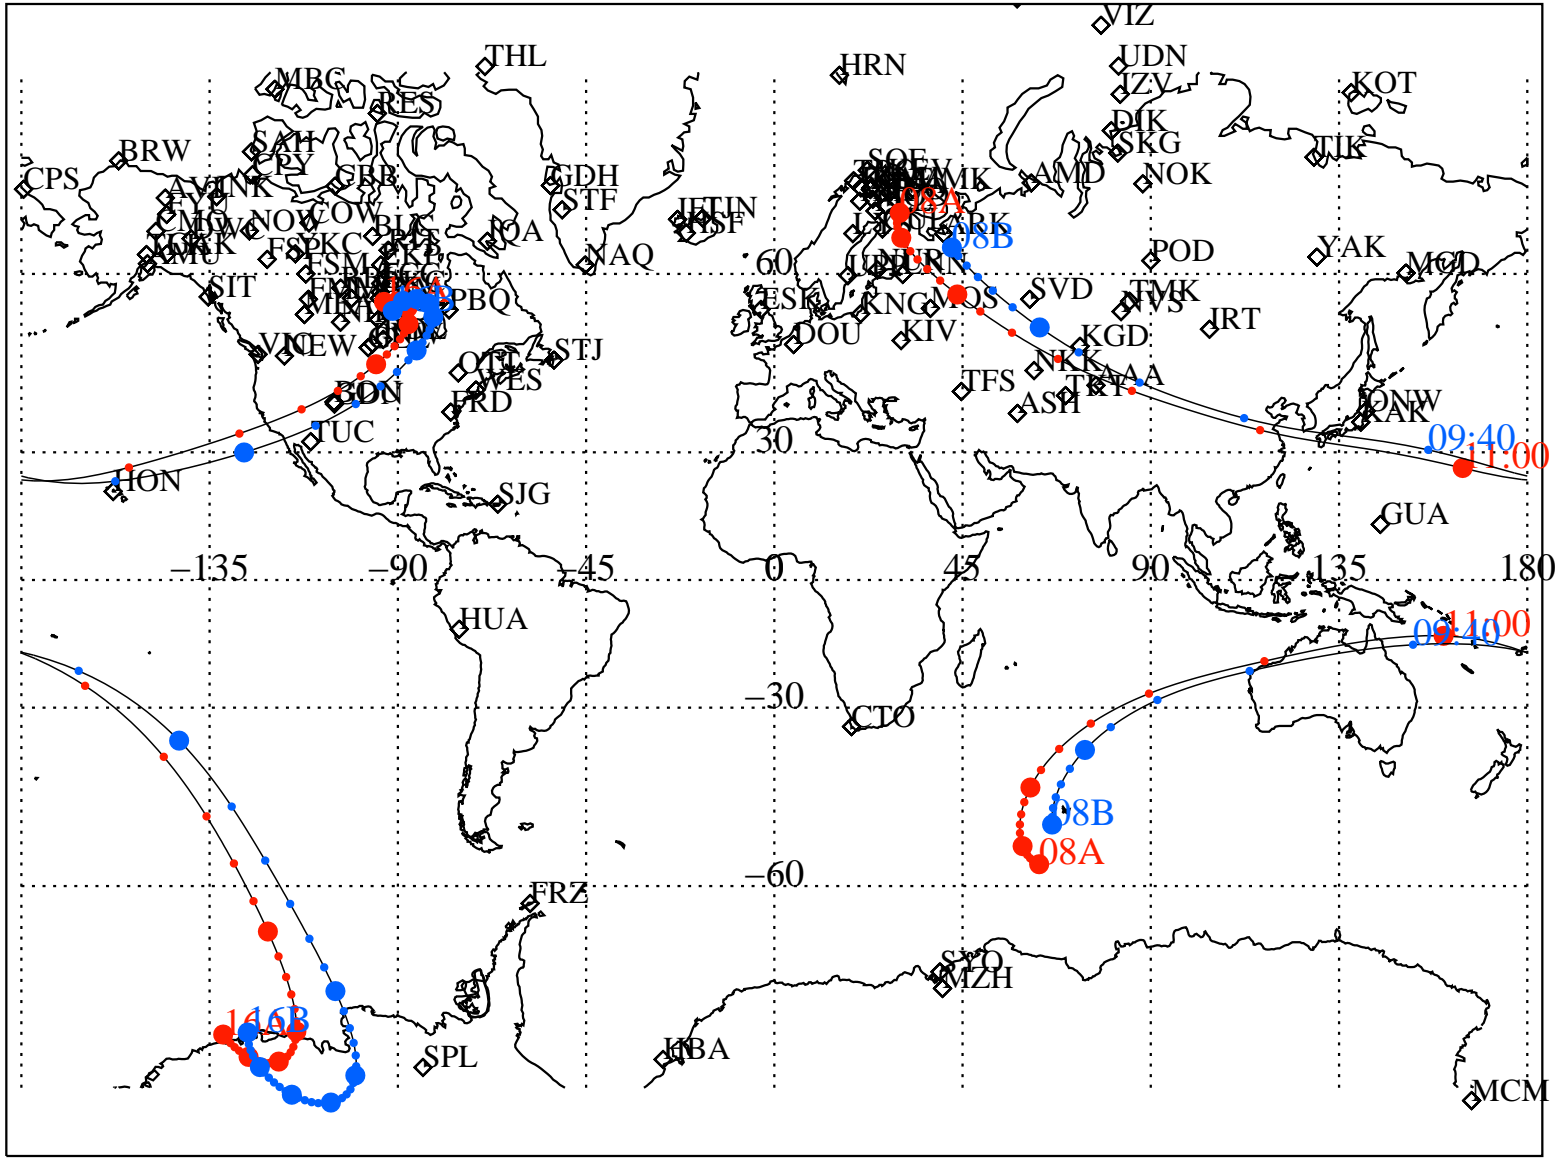

ALE  
**HELIO S/C ORBITS 2017 358 (12/24) 08:00 to 2017 358 (12/24) 16:00**

RBSPA-A, RBSPB-B, CNOFS-CN, MMS1-MMS,