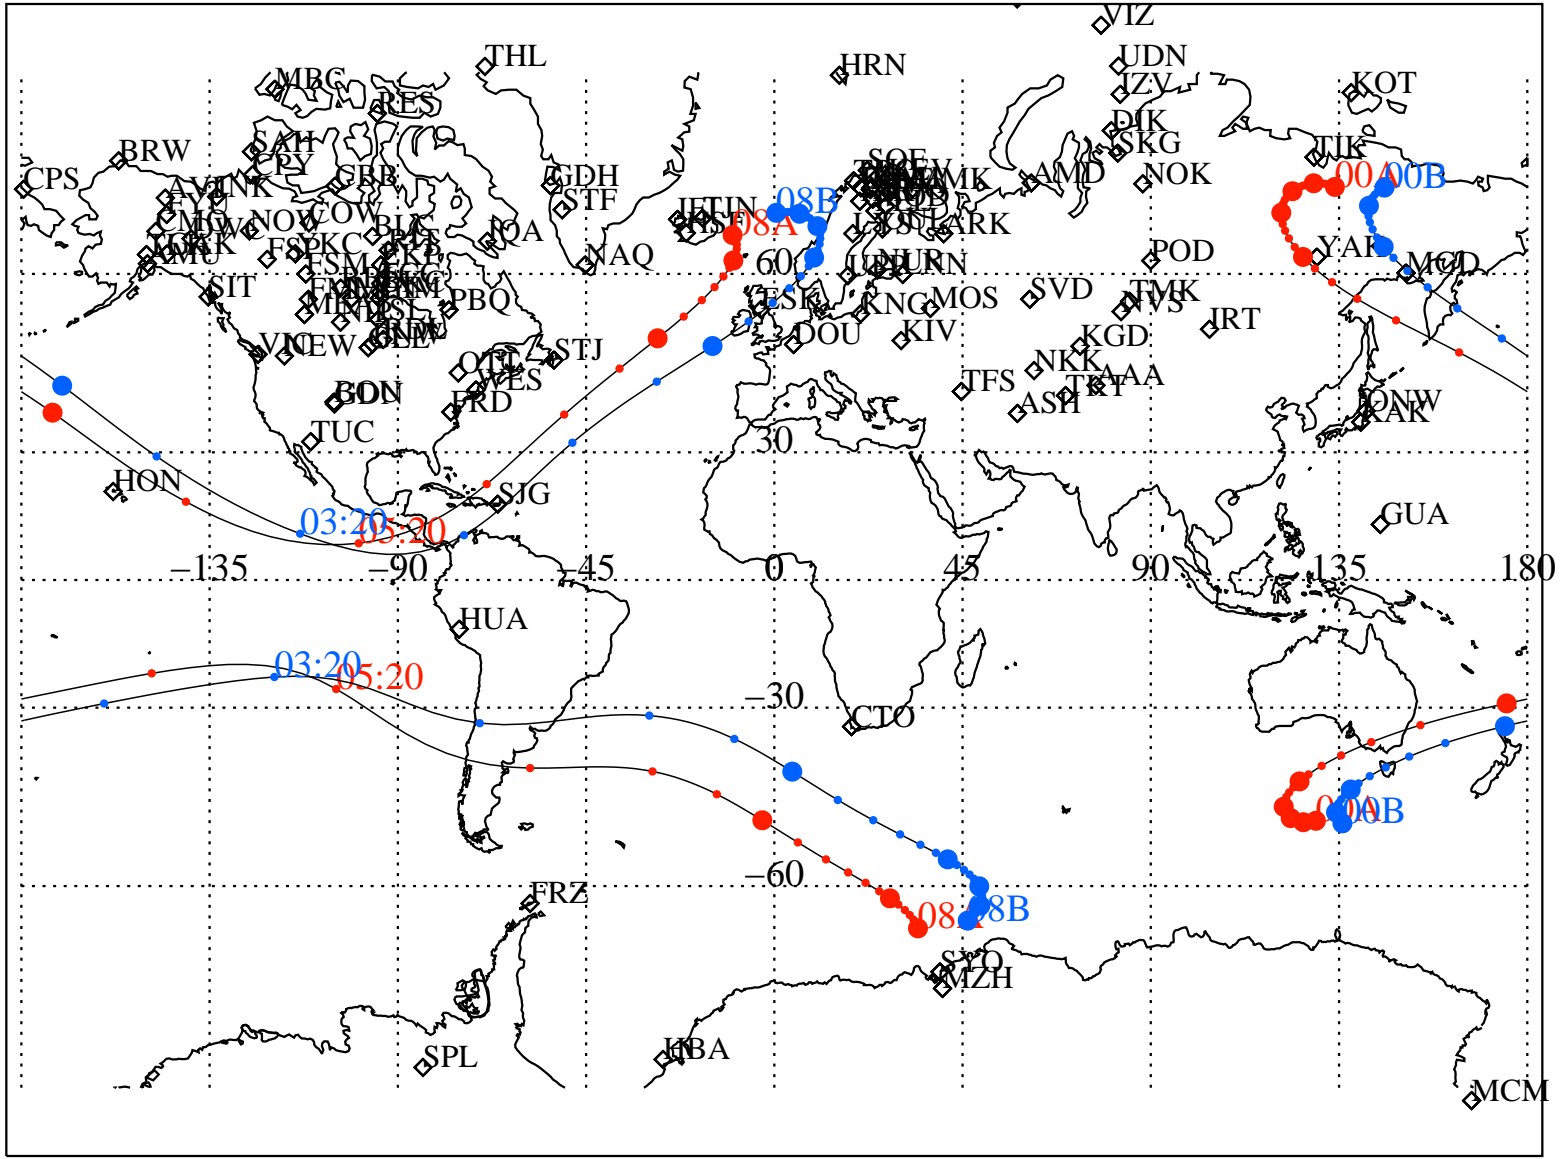

ALE  
**HELIO S/C ORBITS 2017 356 (12/22) 00:00 to 2017 356 (12/22) 08:00**

RBSPA-A, RBSPB-B, CNOFS-CN, MMS1-MMS,