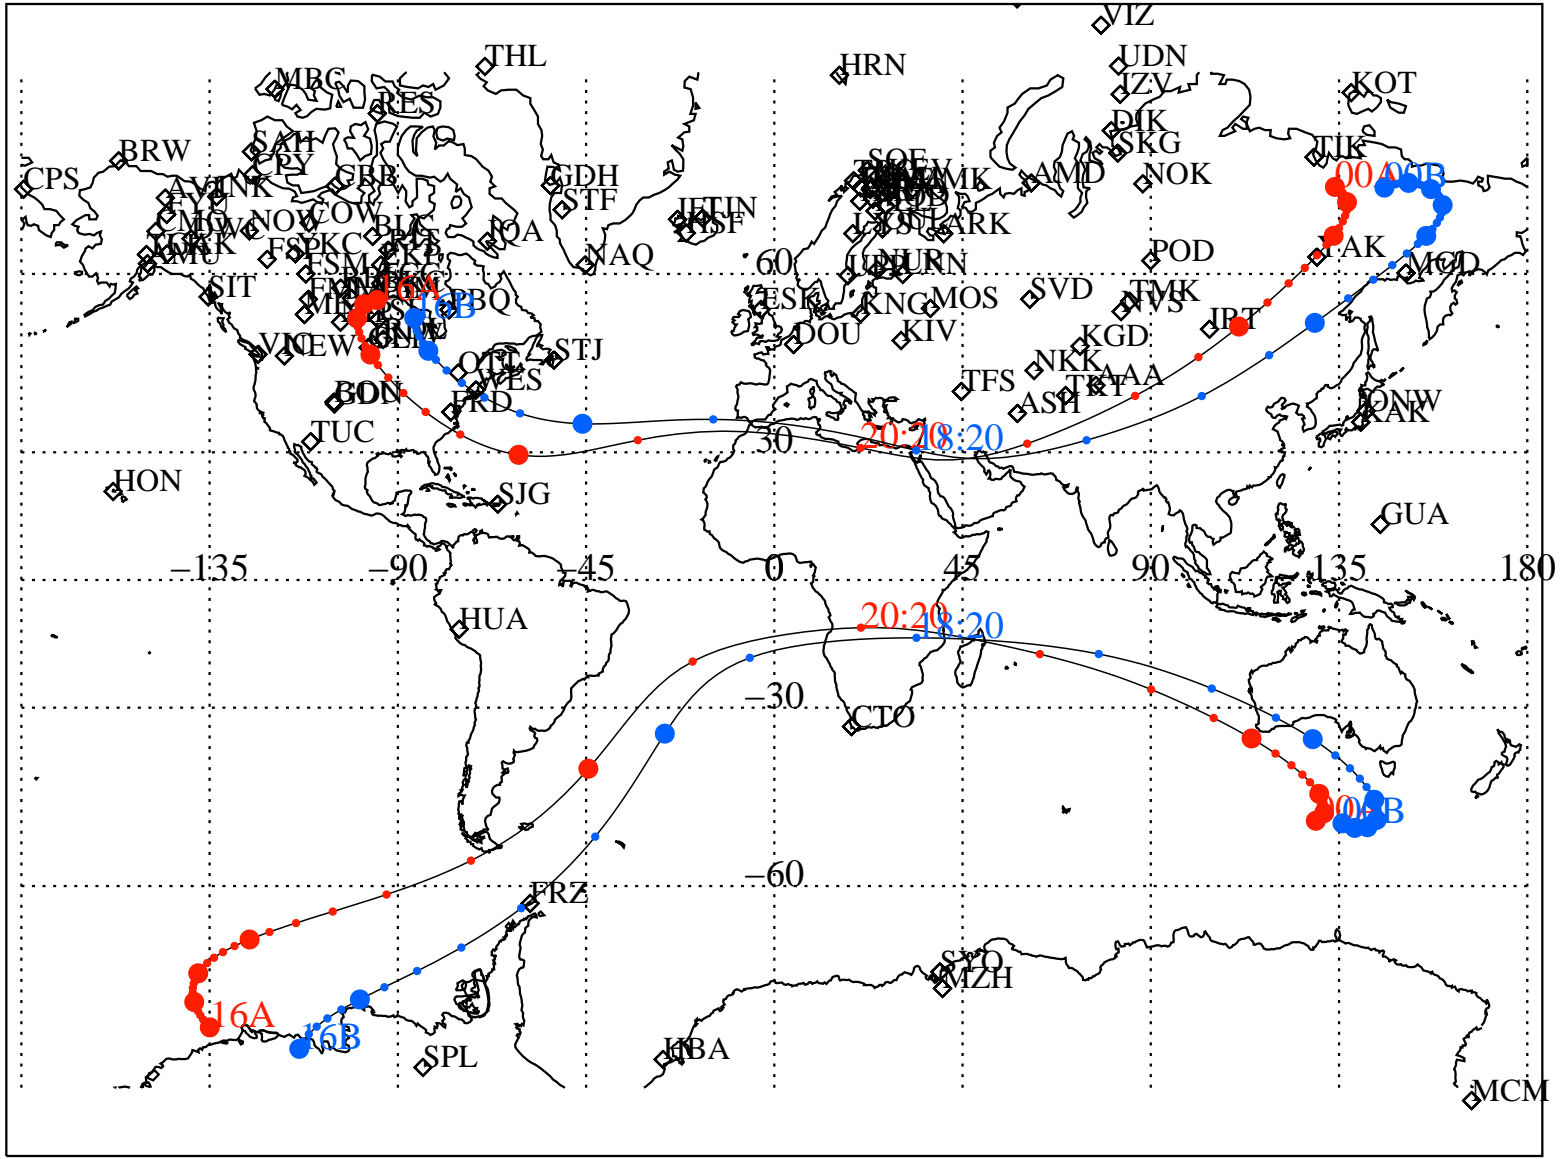

ALE  
**HELIO S/C ORBITS 2017 355 (12/21) 16:00 to 2017 356 (12/22) 00:00**

RBSPA-A, RBSPB-B, CNOFS-CN, MMS1-MMS,