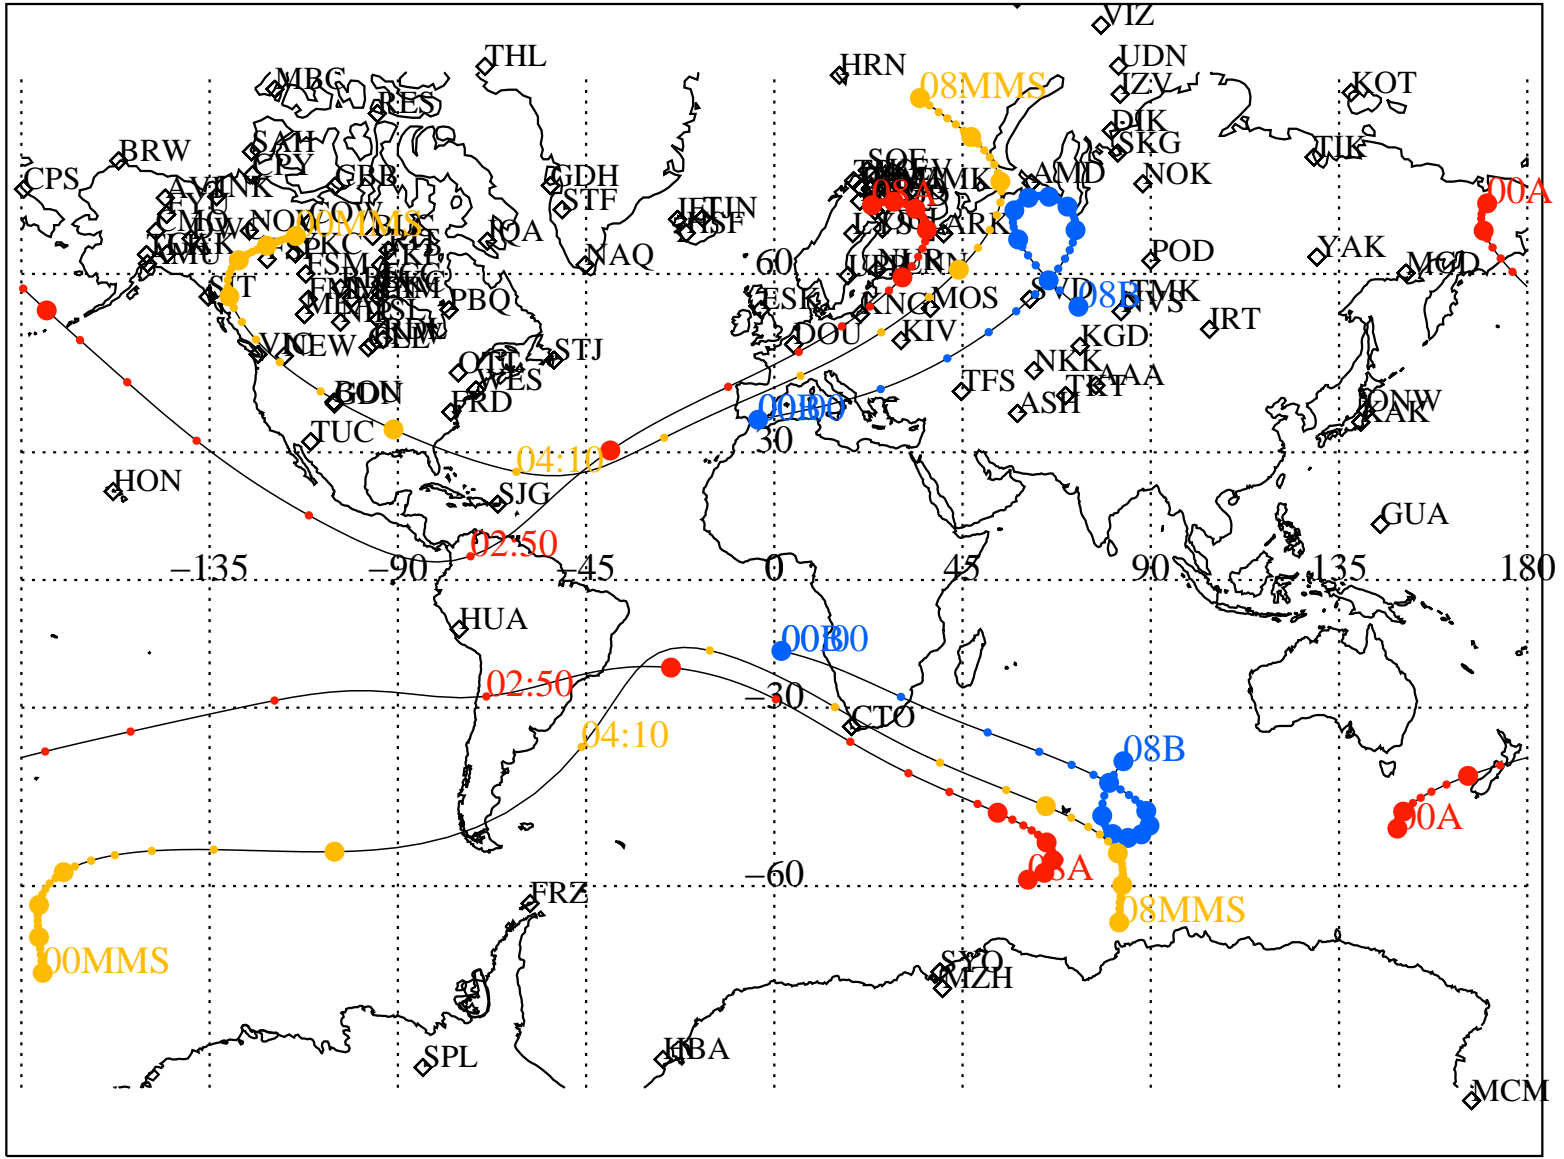

ALE
HELIO S/C ORBITS 2017 352 (12/18) 00:00 to 2017 352 (12/18) 08:00

RBSPA-A, RBSPB-B, CNOFS-CN, MMS1-MMS,