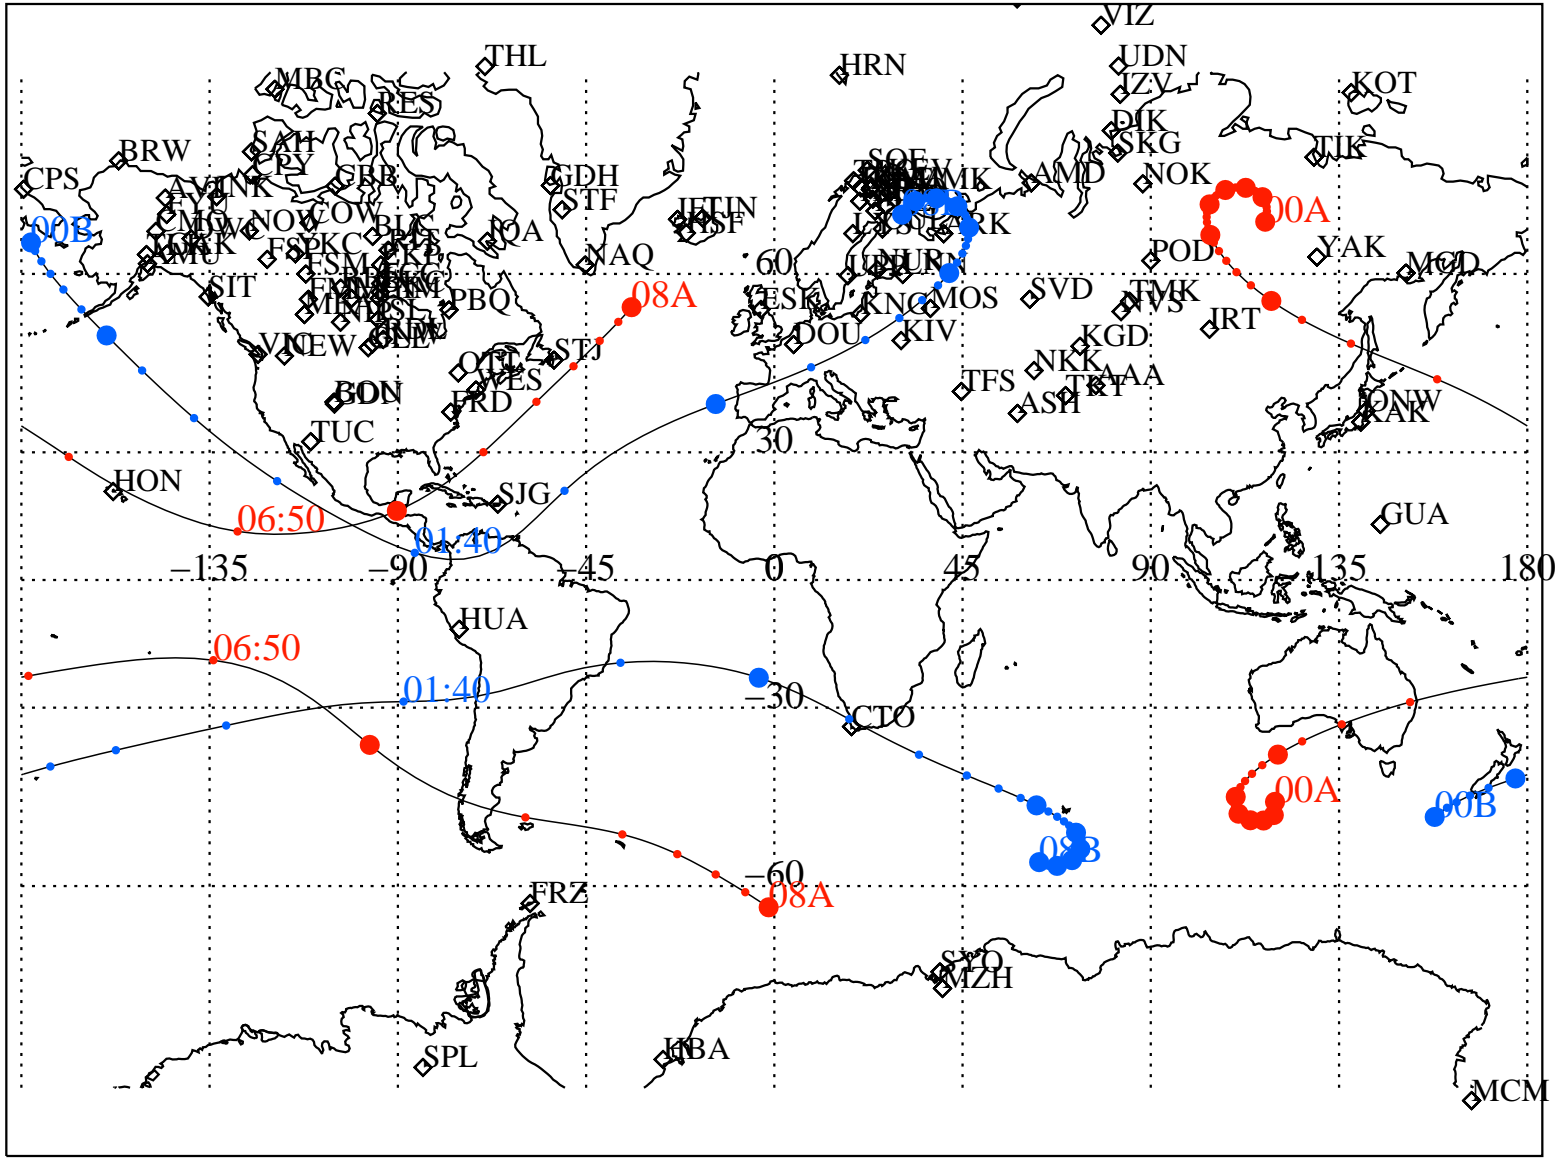

ALE
HELIO S/C ORBITS 2017 344 (12/10) 00:00 to 2017 344 (12/10) 08:00

RBSPA-A, RBSPB-B, CNOFS-CN, MMS1-MMS,