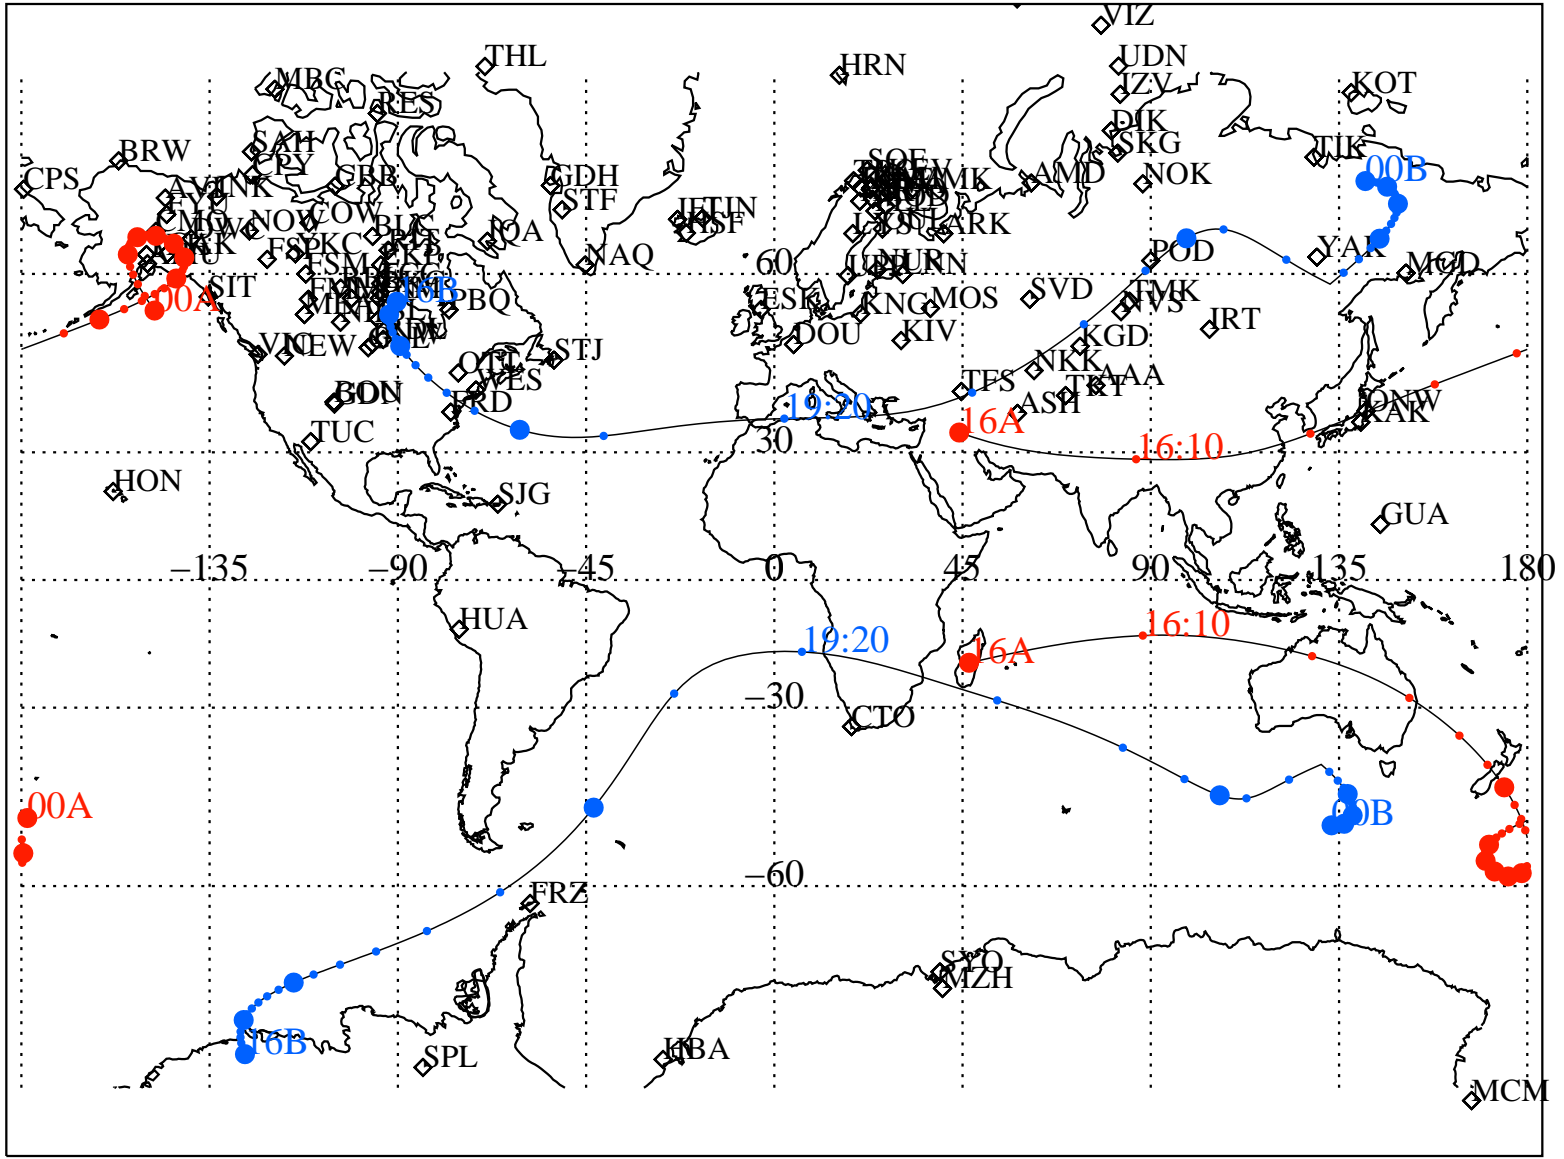

ALE  
**HELIO S/C ORBITS 2017 341 (12/07) 16:00 to 2017 342 (12/08) 00:00**

RBSPA-A, RBSPB-B, CNOFS-CN, MMS1-MMS,