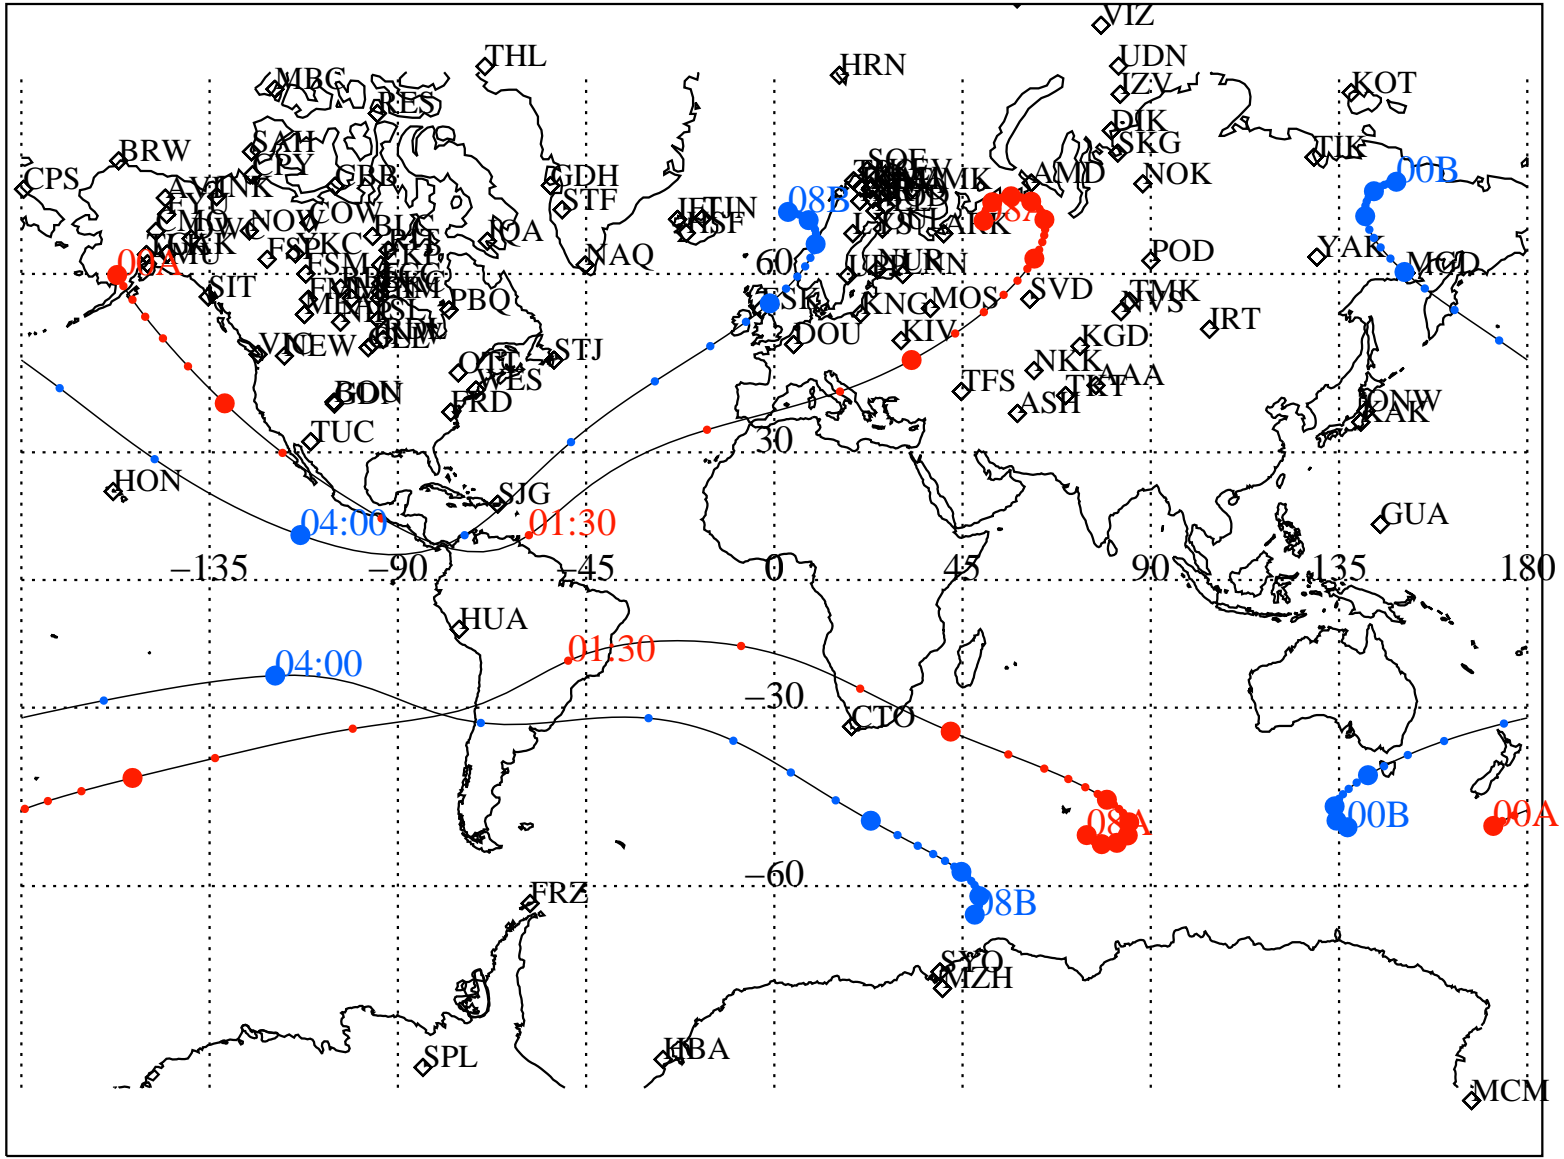

ALE
HELIO S/C ORBITS 2017 339 (12/05) 00:00 to 2017 339 (12/05) 08:00

RBSPA-A, RBSPB-B, CNOFS-CN, MMS1-MMS,