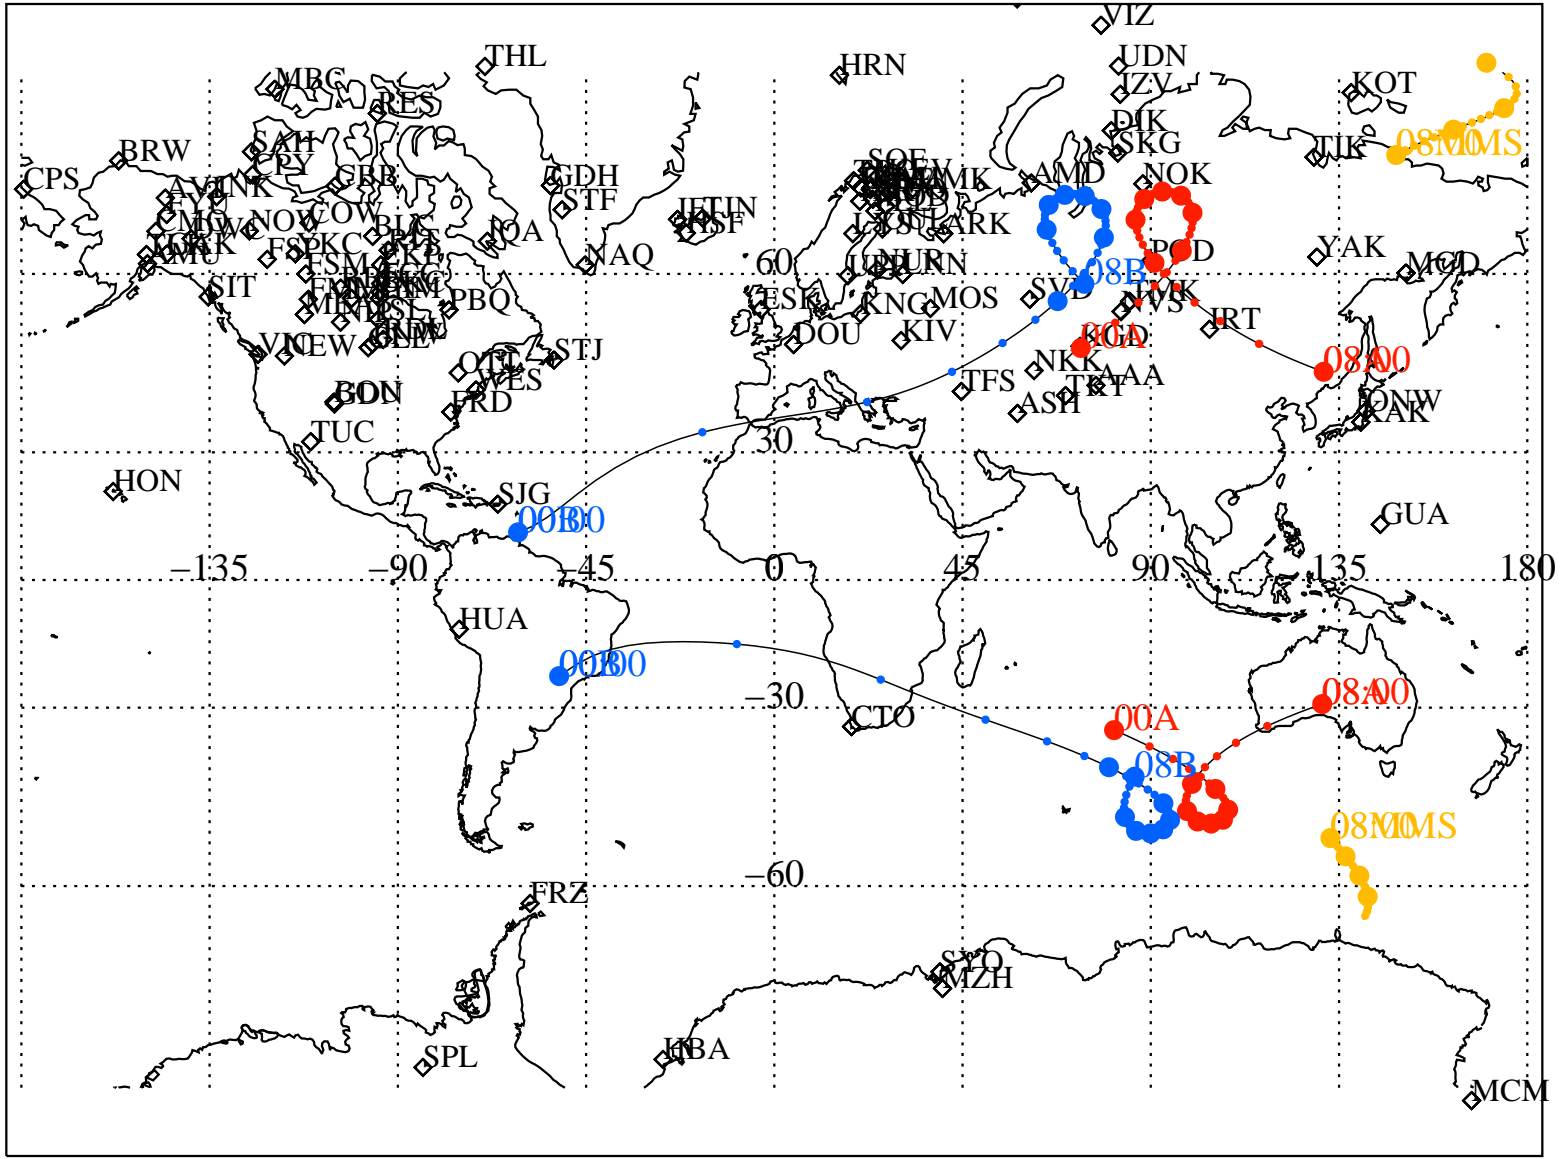

ALE
HELIO S/C ORBITS 2017 332 (11/28) 00:00 to 2017 332 (11/28) 08:00

RBSPA-A, RBSPB-B, CNOFS-CN, MMS1-MMS,