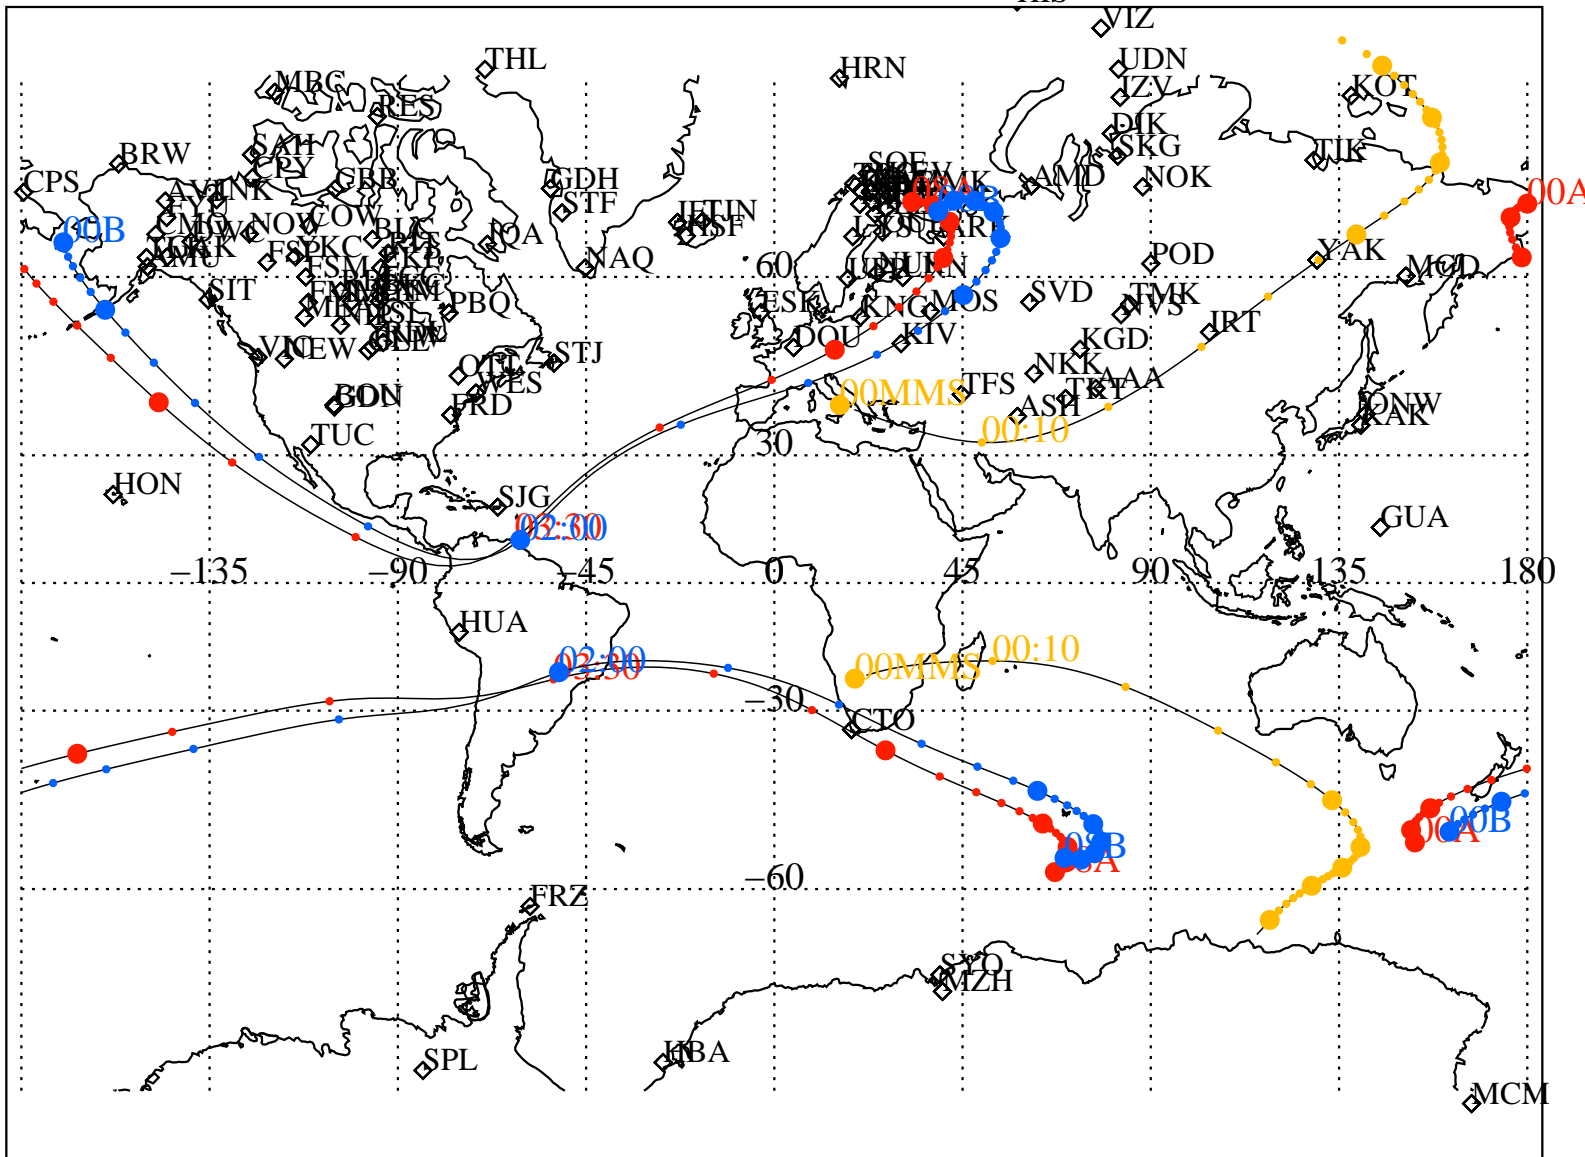

ALE  
HELIO S/C ORBITS 2017 324 (11/20) 00:00 to 2017 324 (11/20) 08:00

RBSPA-A, RBSPB-B, CNOFS-CN, MMS1-MMS,