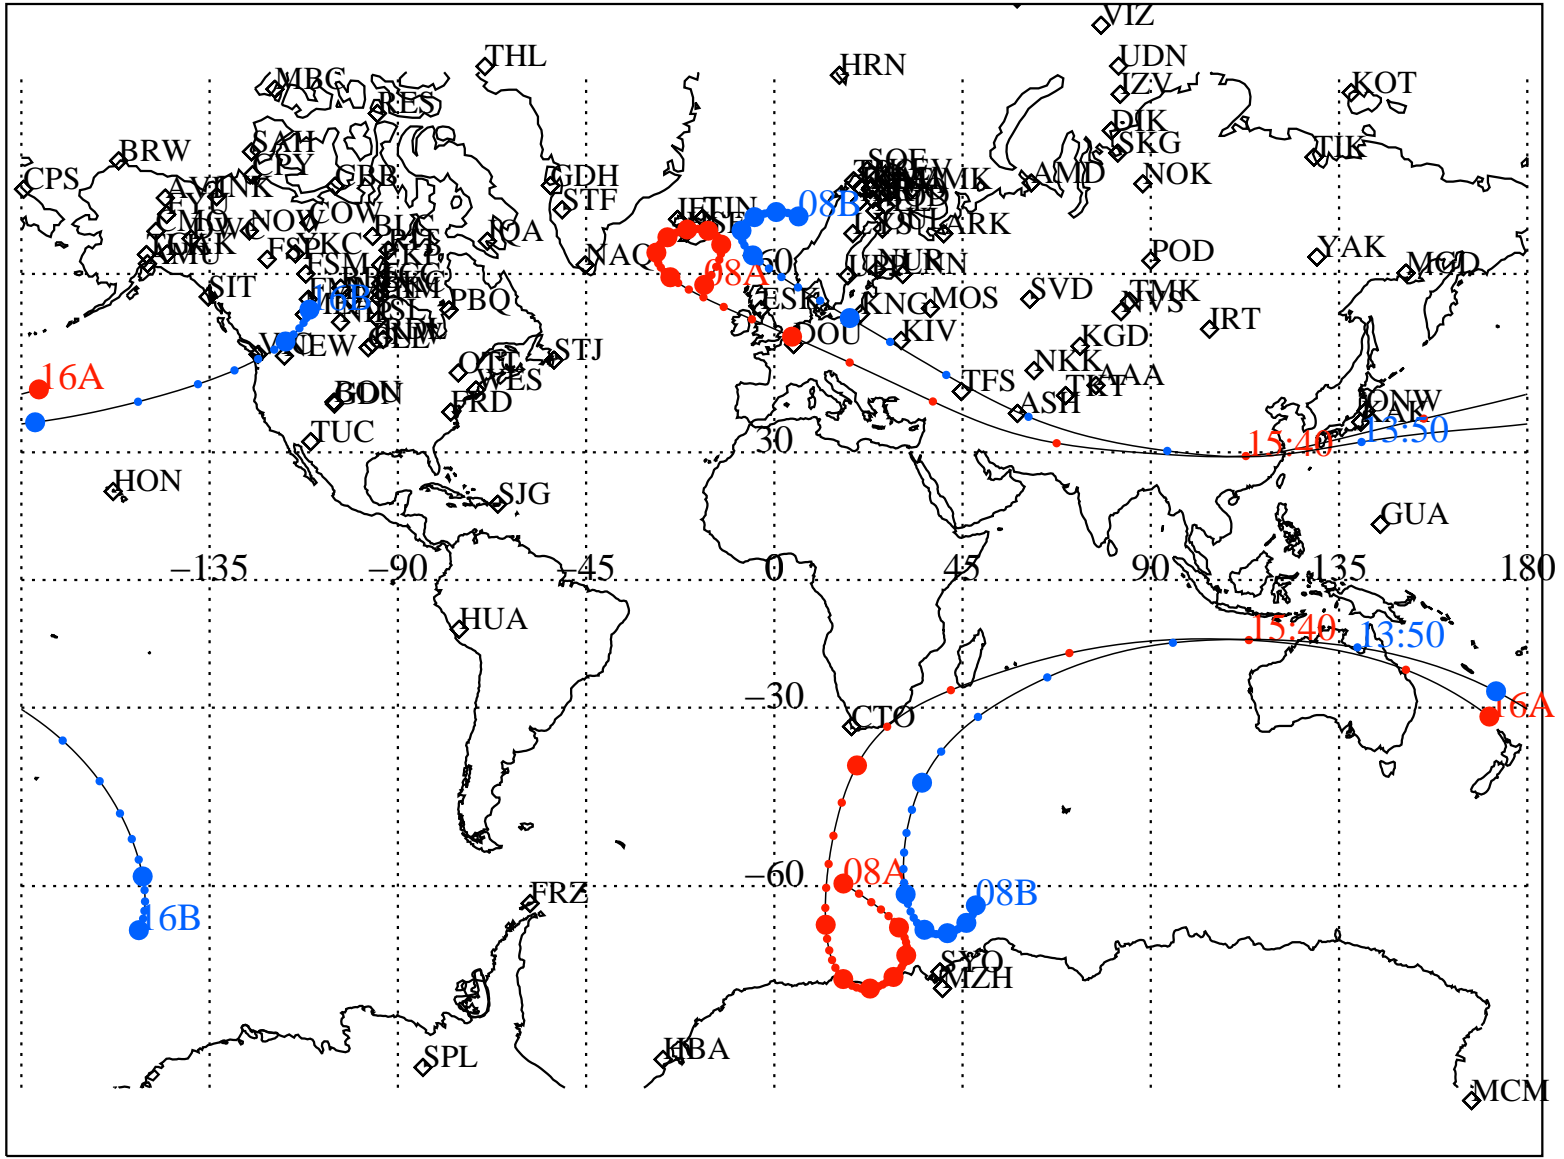

ALE  
**HELIO S/C ORBITS 2017 322 (11/18) 08:00 to 2017 322 (11/18) 16:00**

RBSPA-A, RBSPB-B, CNOFS-CN, MMS1-MMS,