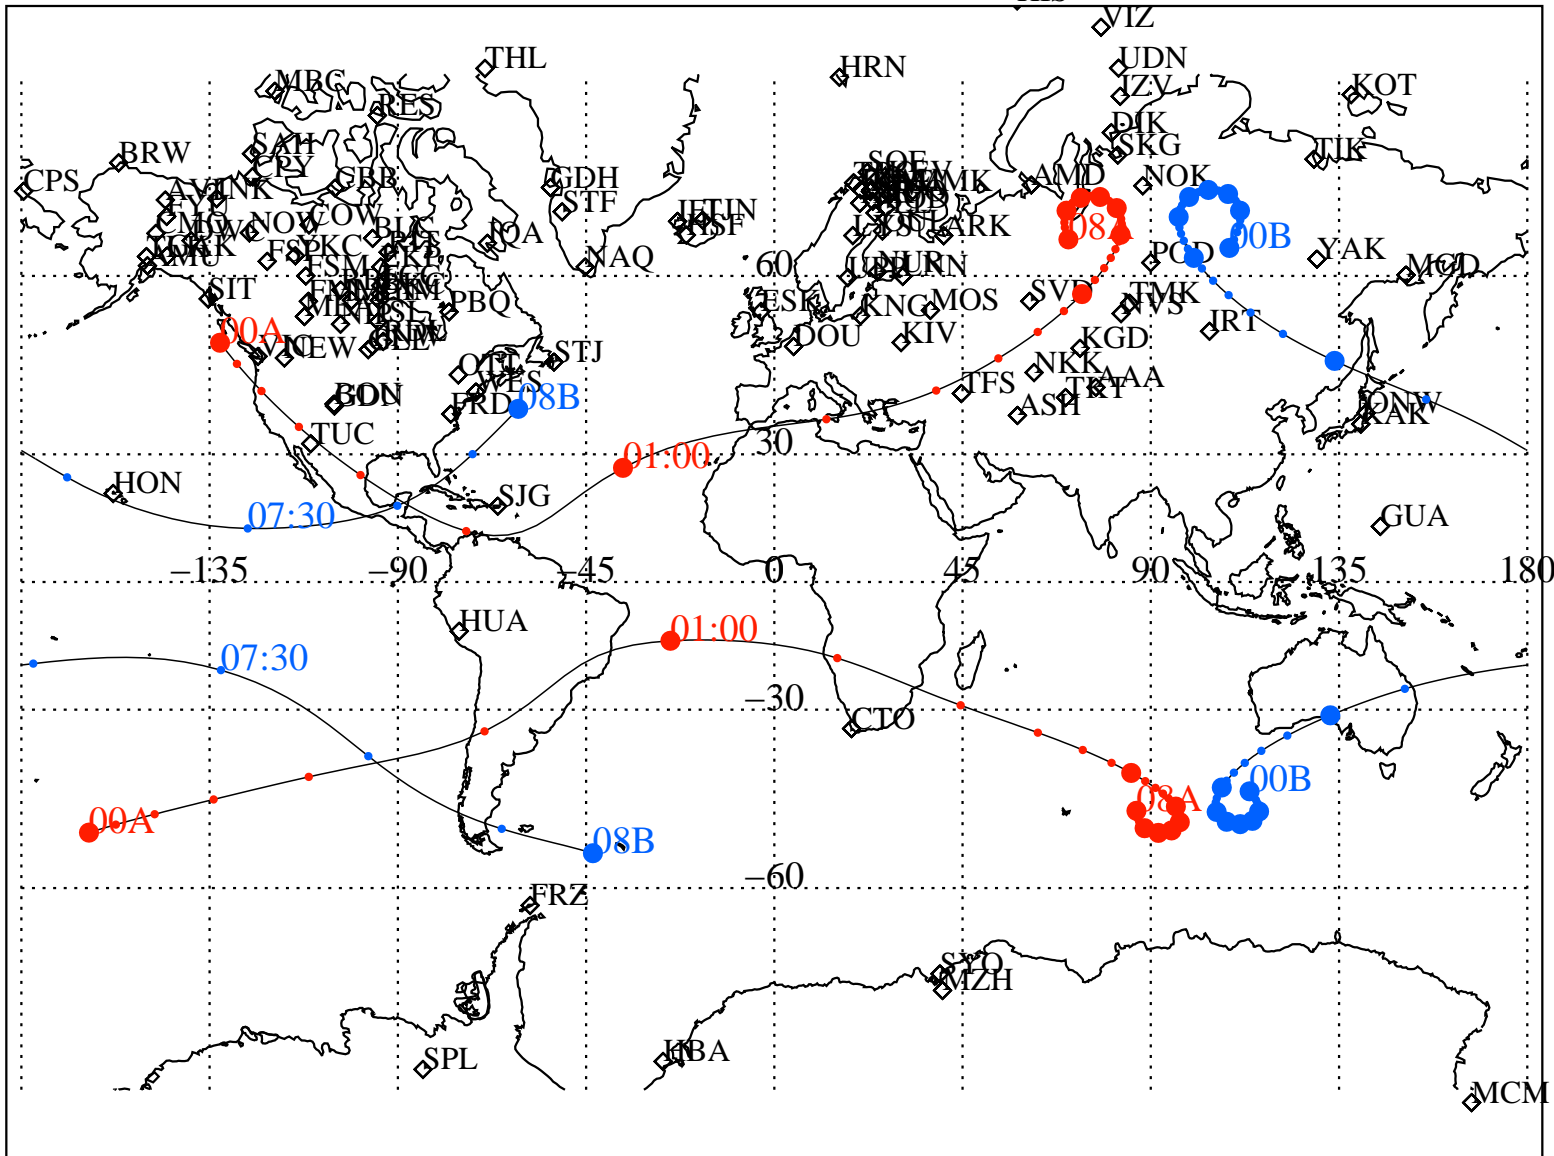

ALE  
 HELIO S/C ORBITS 2017 320 (11/16) 00:00 to 2017 320 (11/16) 08:00

RBSPA-A, RBSPB-B, CNOFS-CN, MMS1-MMS,