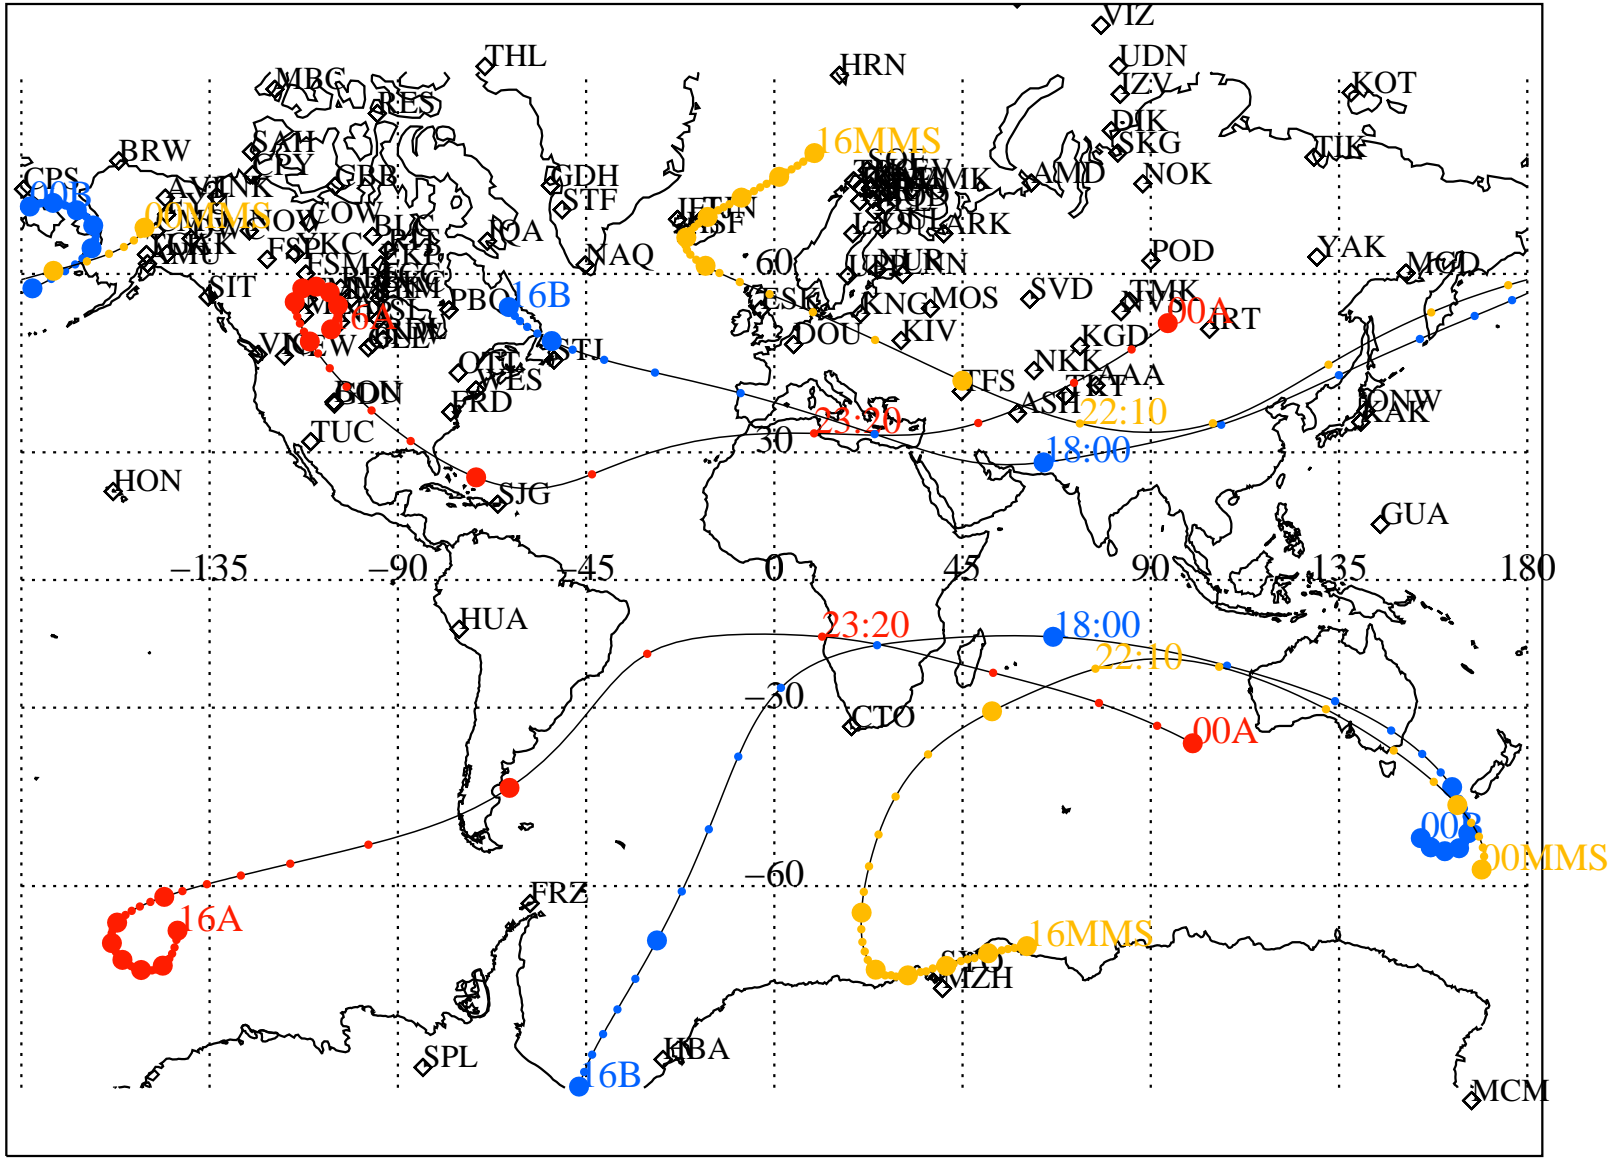

ALE  
**HELIO S/C ORBITS 2017 309 (11/05) 16:00 to 2017 310 (11/06) 00:00**

RBSPA-A, RBSPB-B, CNOFS-CN, MMS1-MMS,