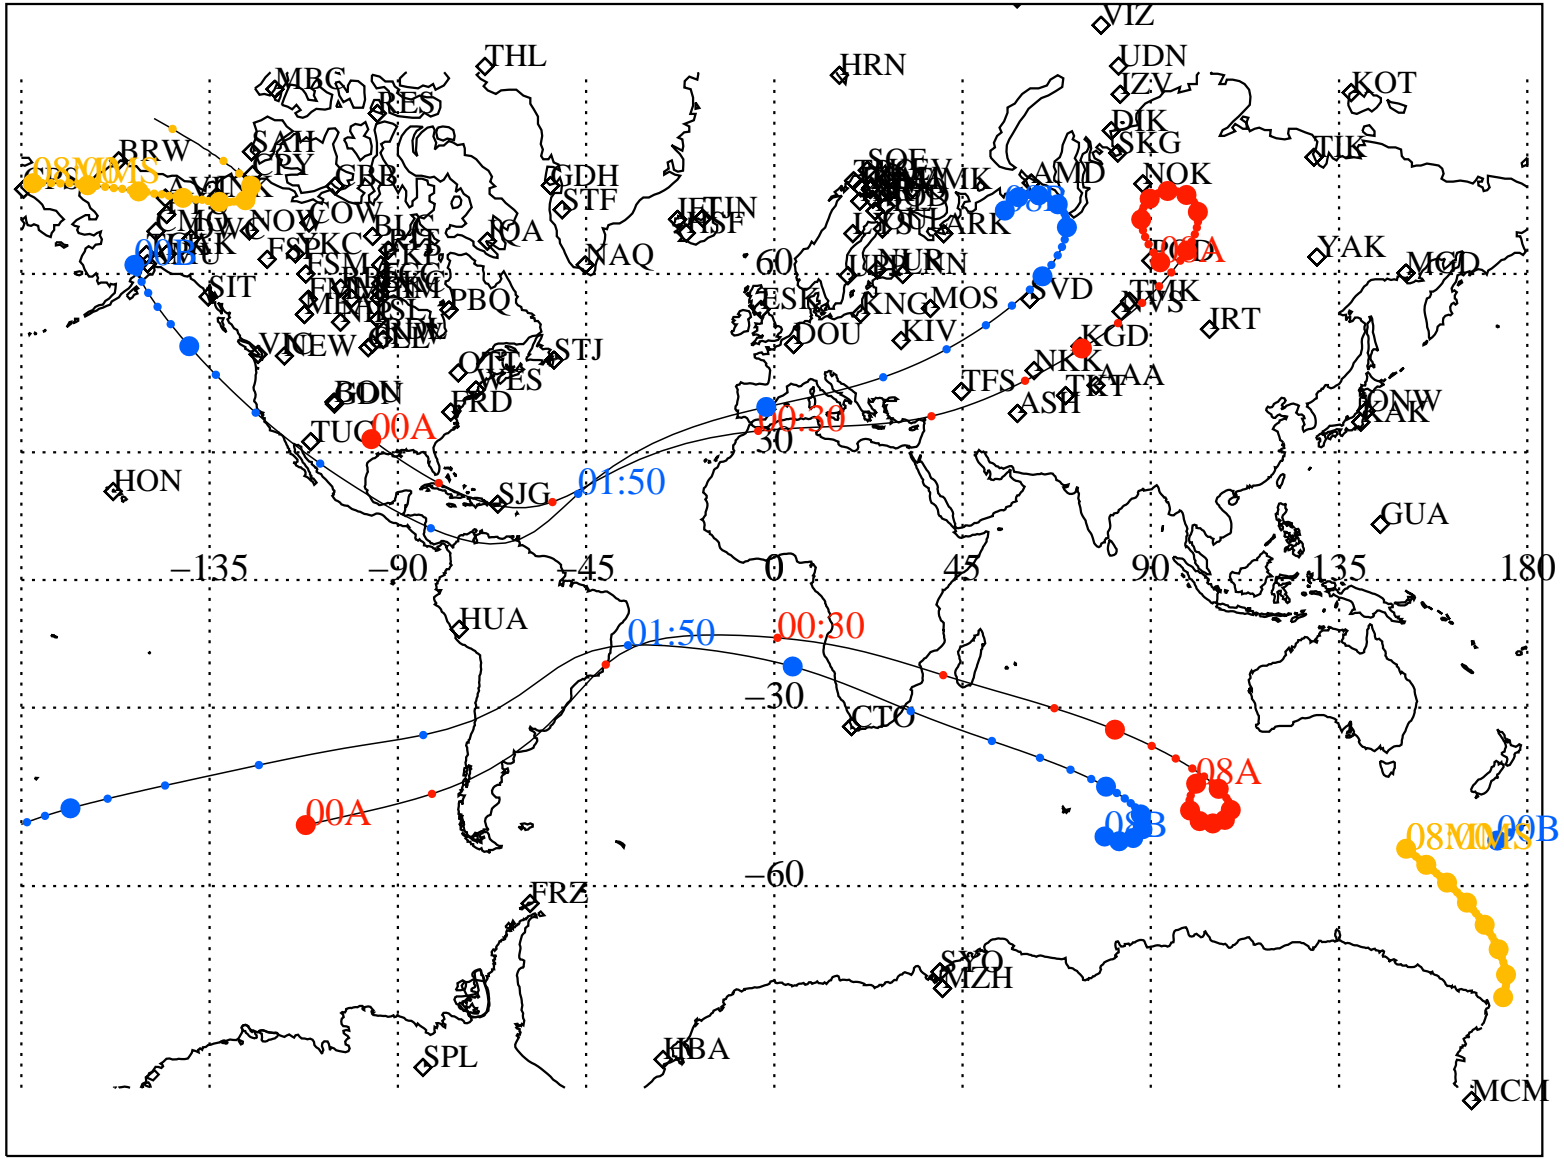

ALE
 HELIO S/C ORBITS 2017 301 (10/28) 00:00 to 2017 301 (10/28) 08:00

RBSPA-A, RBSPB-B, CNOFS-CN, MMS1-MMS,