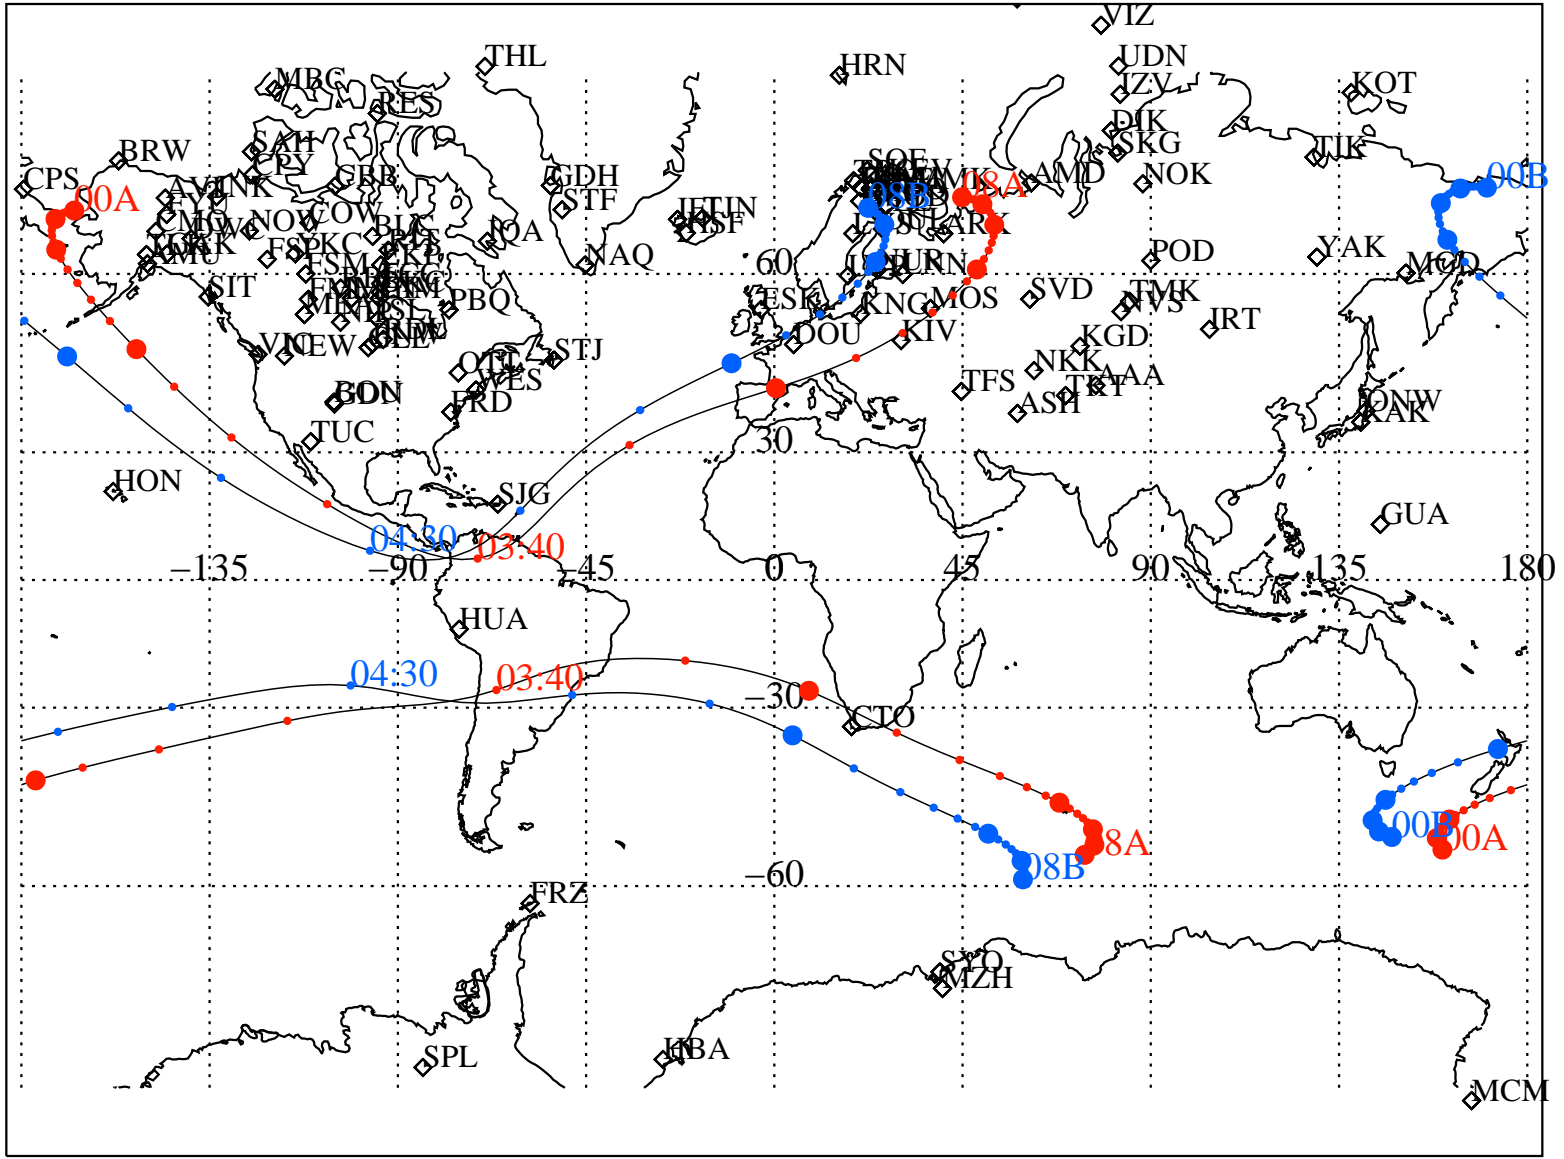

ALE  
**HELIO S/C ORBITS 2017 299 (10/26) 00:00 to 2017 299 (10/26) 08:00**

RBSPA-A, RBSPB-B, CNOFS-CN, MMS1-MMS,