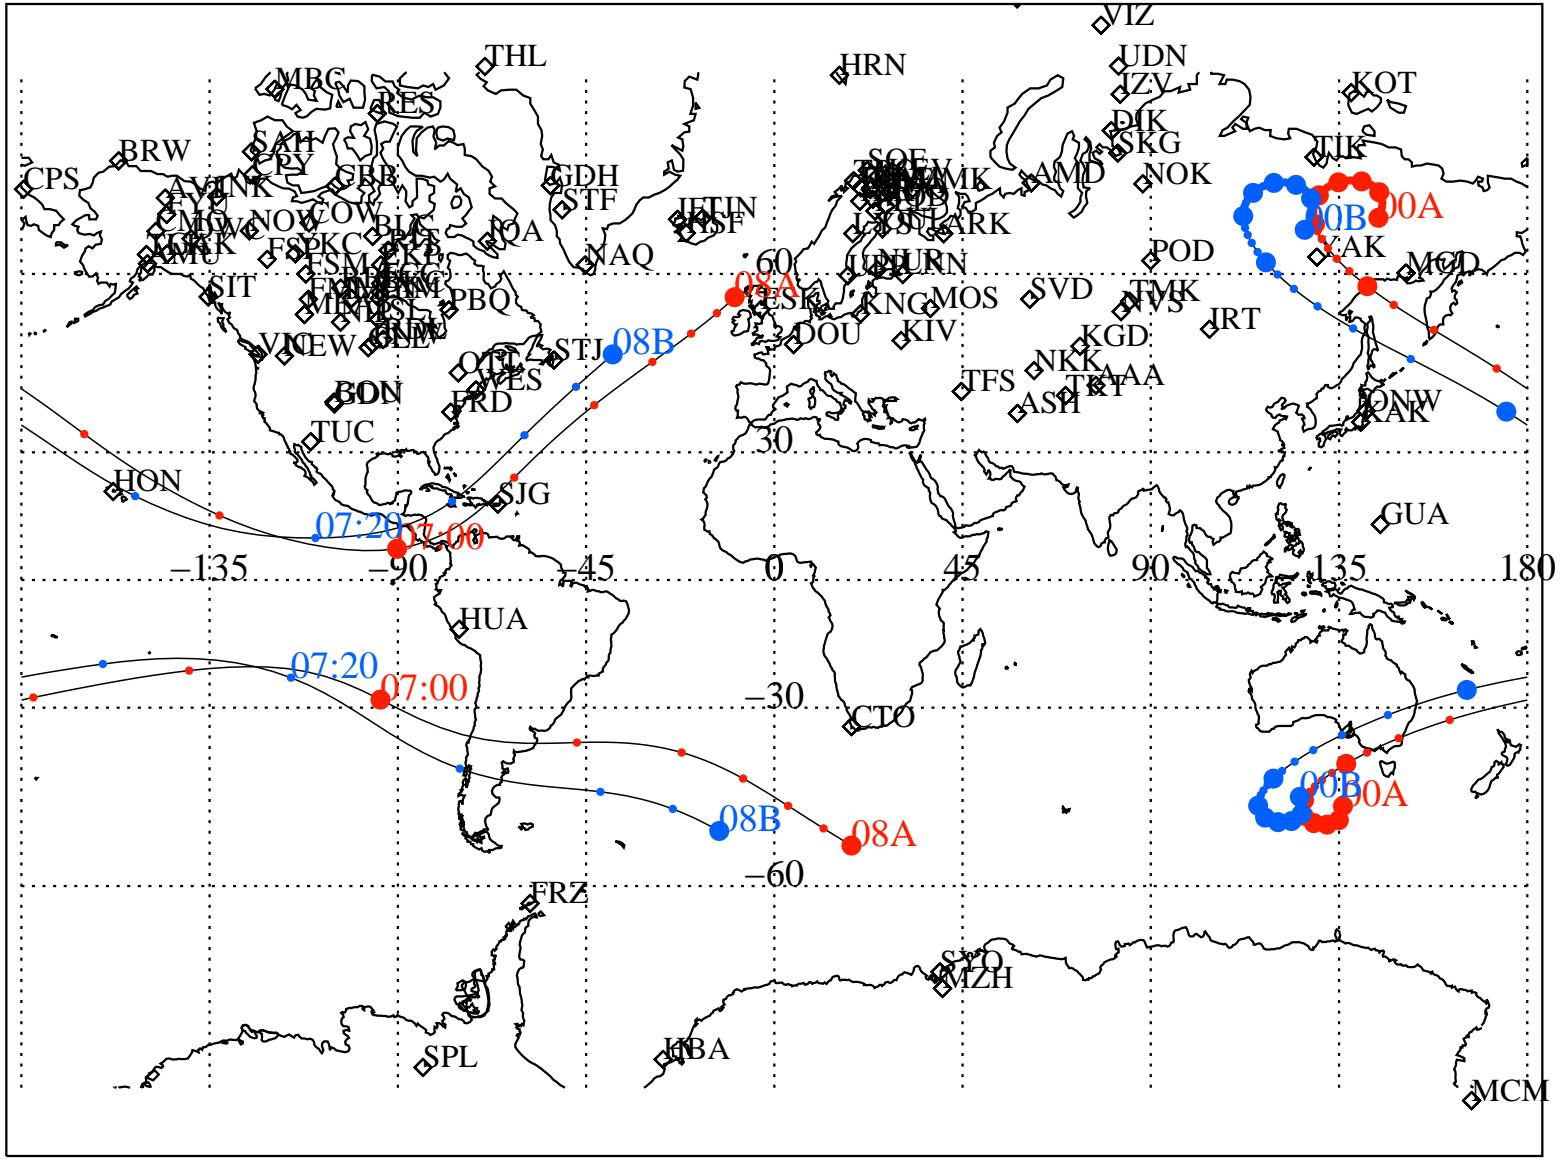

ALE  
**HELIO S/C ORBITS 2017 297 (10/24) 00:00 to 2017 297 (10/24) 08:00**

RBSPA-A, RBSPB-B, CNOFS-CN, MMS1-MMS,