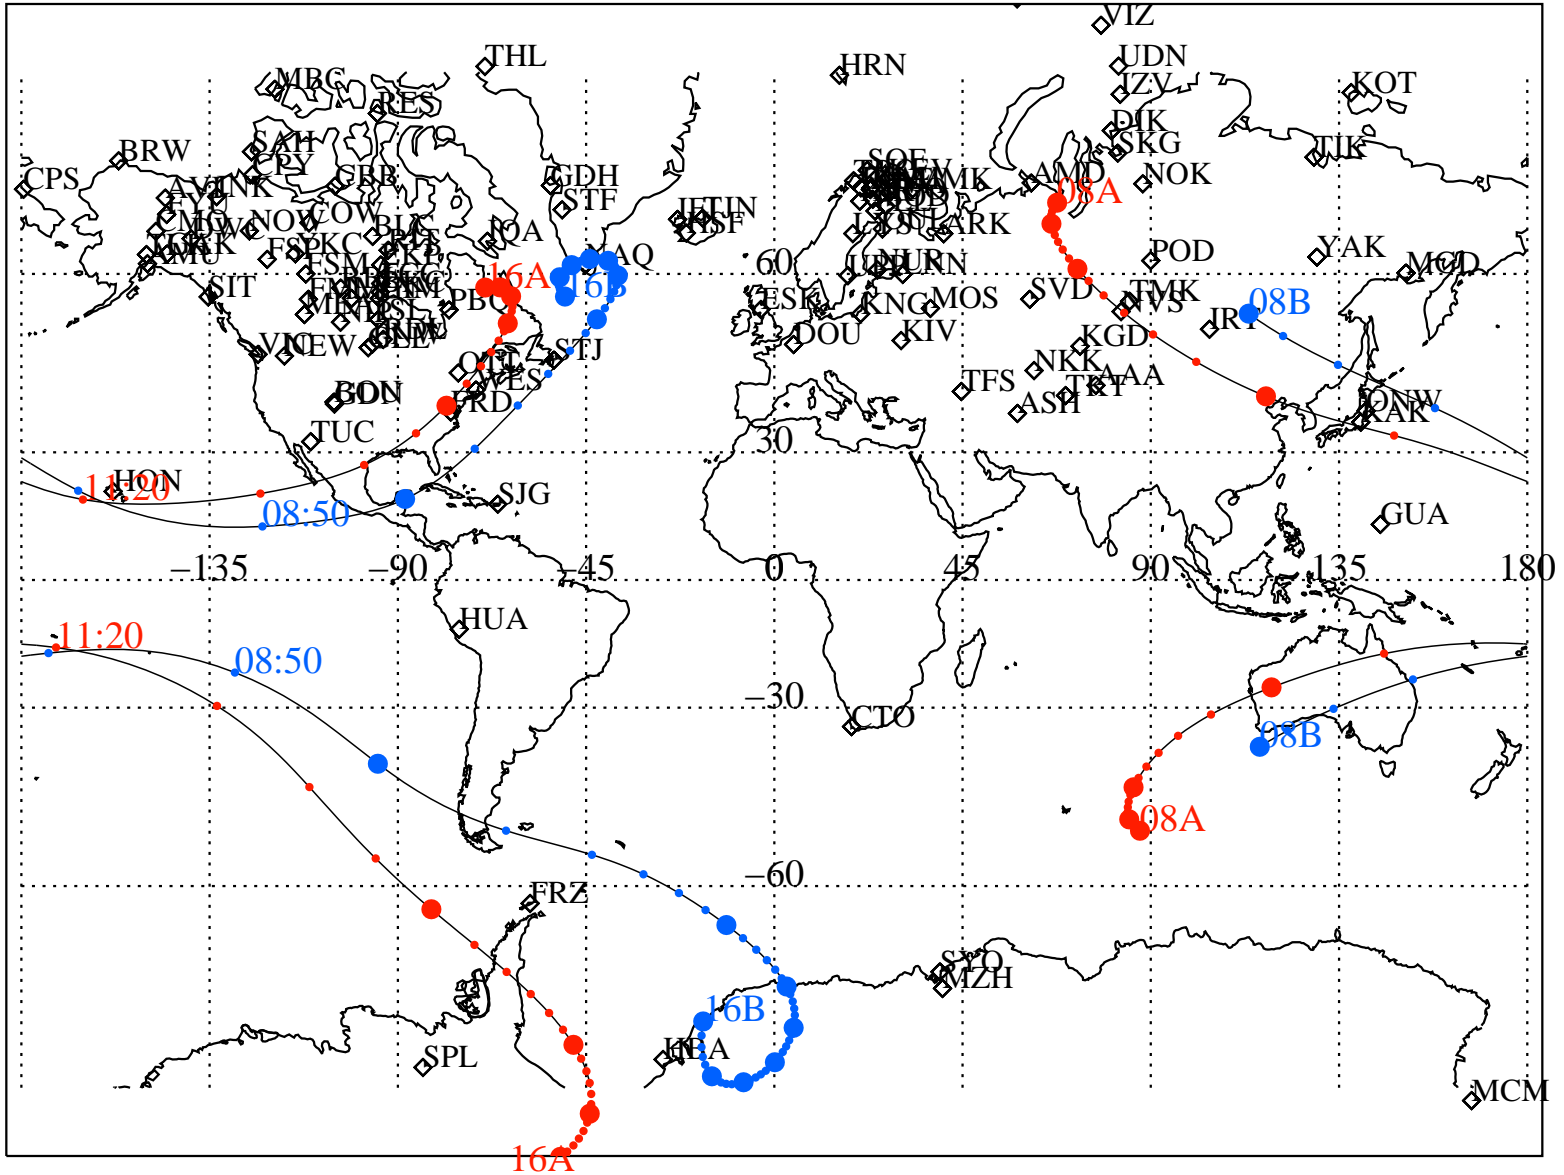

ALE
HELIO S/C ORBITS 2017 286 (10/13) 08:00 to 2017 286 (10/13) 16:00

RBSPA-A, RBSPB-B, CNOFS-CN, MMS1-MMS,