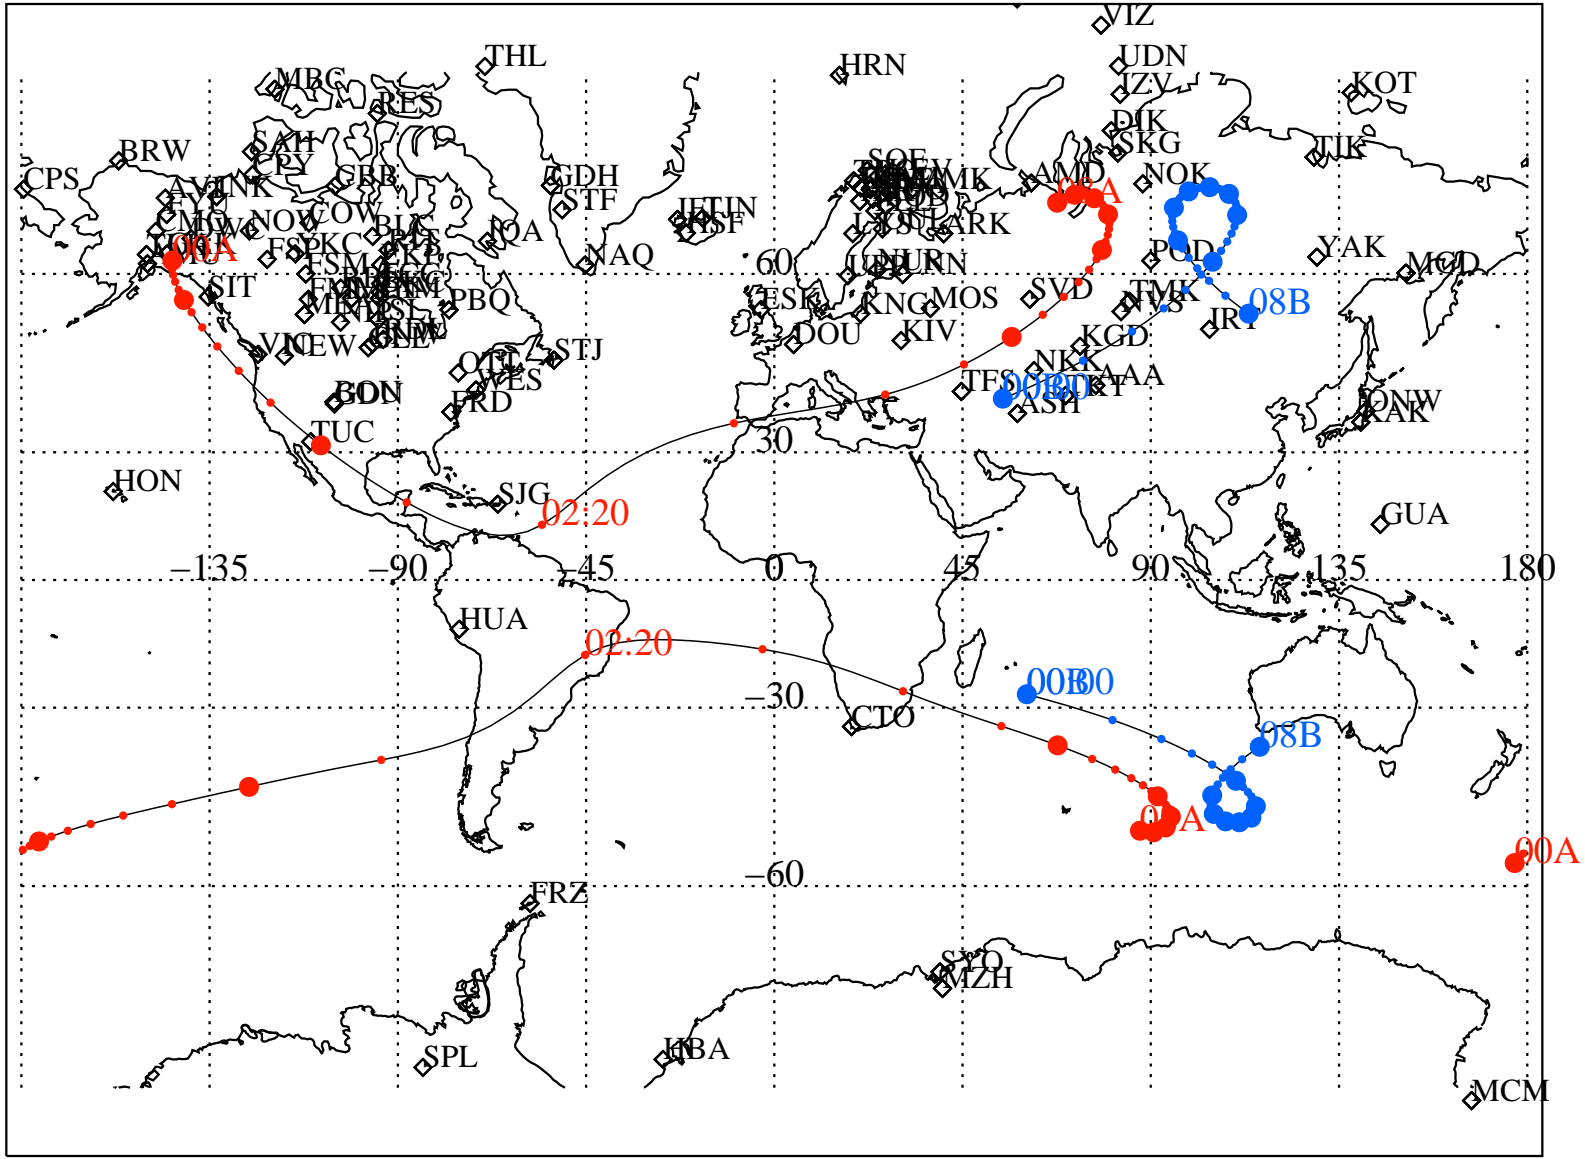

ALE  
**HELIO S/C ORBITS 2017 286 (10/13) 00:00 to 2017 286 (10/13) 08:00**

RBSPA-A, RBSPB-B, CNOFS-CN, MMS1-MMS,