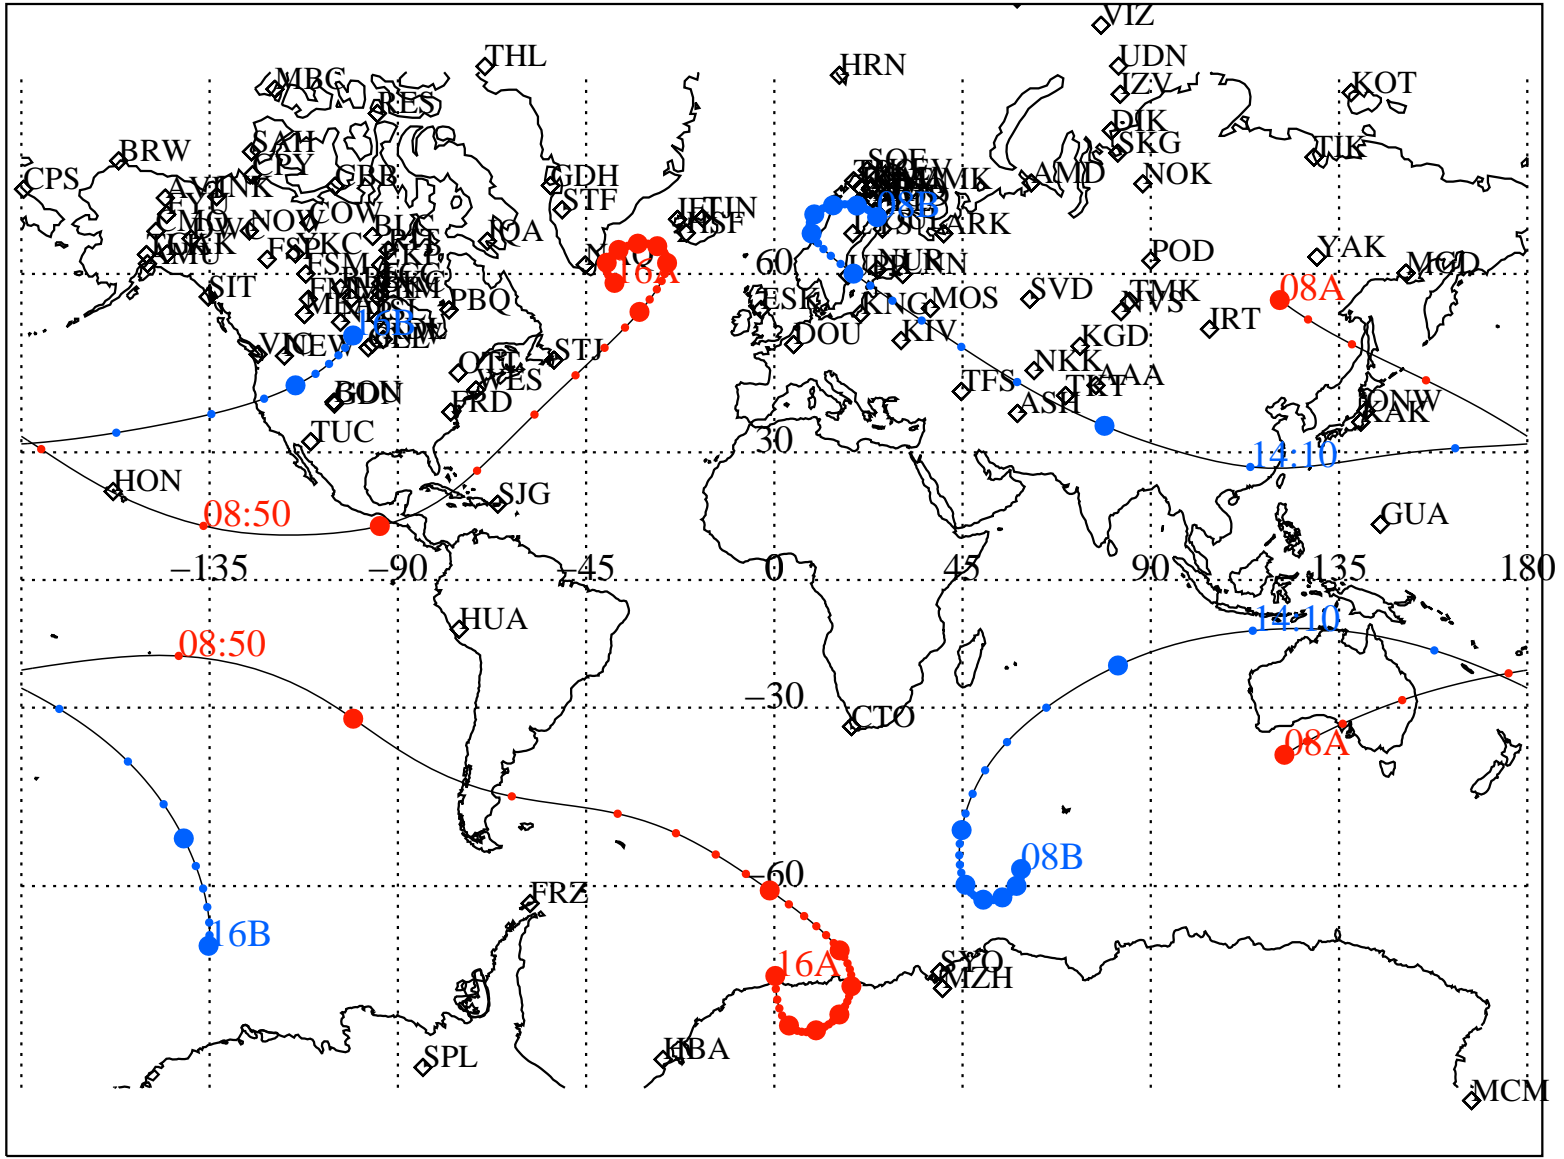

ALE  
**HELIO S/C ORBITS 2017 282 (10/09) 08:00 to 2017 282 (10/09) 16:00**

RBSPA-A, RBSPB-B, CNOFS-CN, MMS1-MMS,