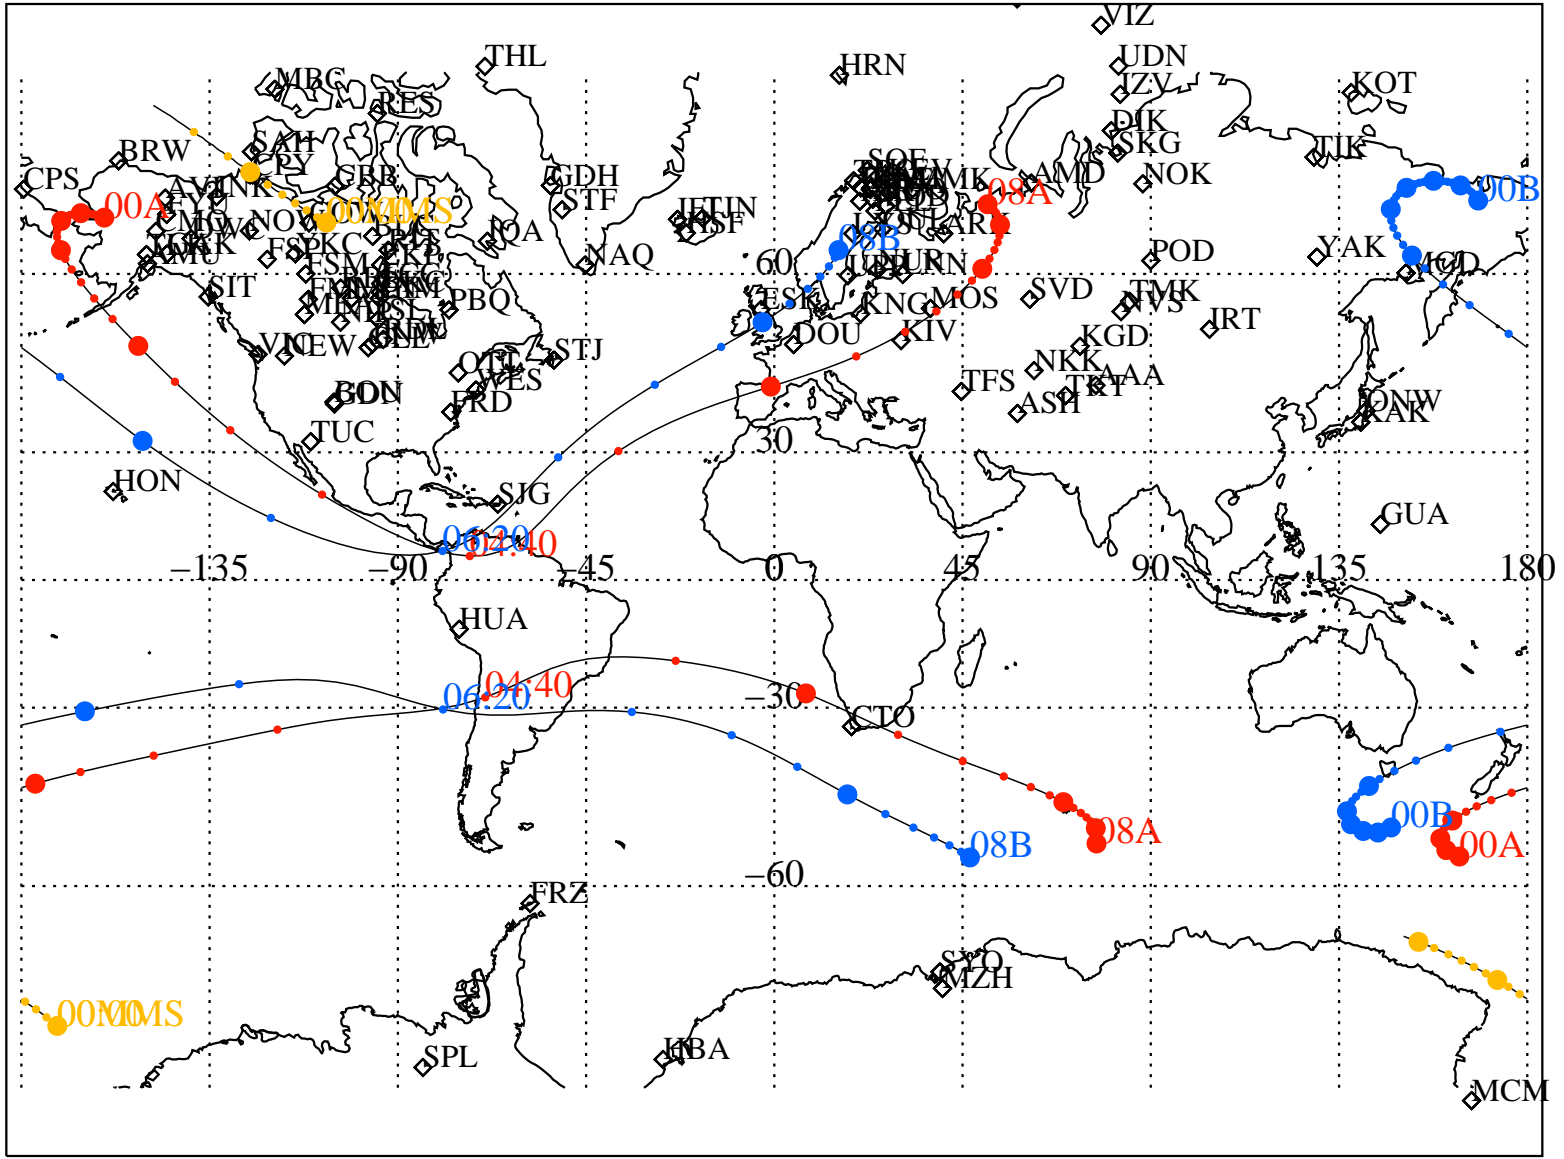

ALE
HELIO S/C ORBITS 2017 268 (09/25) 00:00 to 2017 268 (09/25) 08:00

RBSPA-A, RBSPB-B, CNOFS-CN, MMS1-MMS,