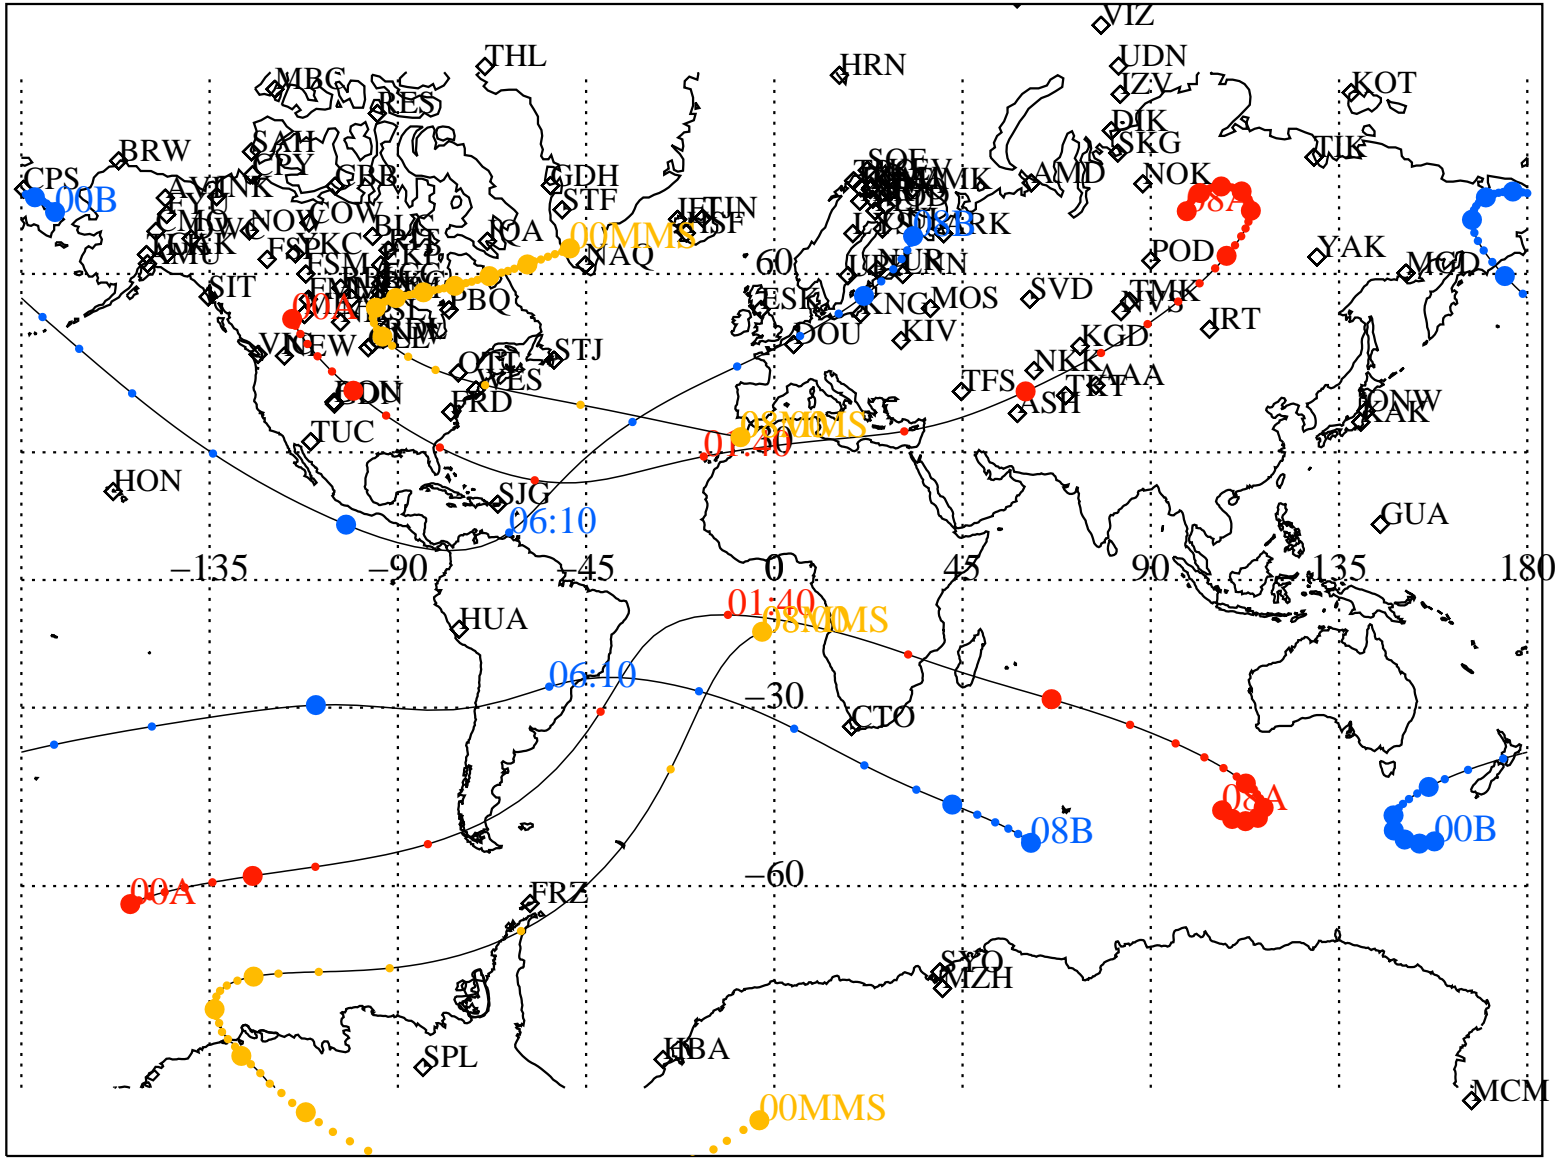

ALE
 HELIO S/C ORBITS 2017 245 (09/02) 00:00 to 2017 245 (09/02) 08:00

RBSPA-A, RBSPB-B, CNOFS-CN, MMS1-MMS,